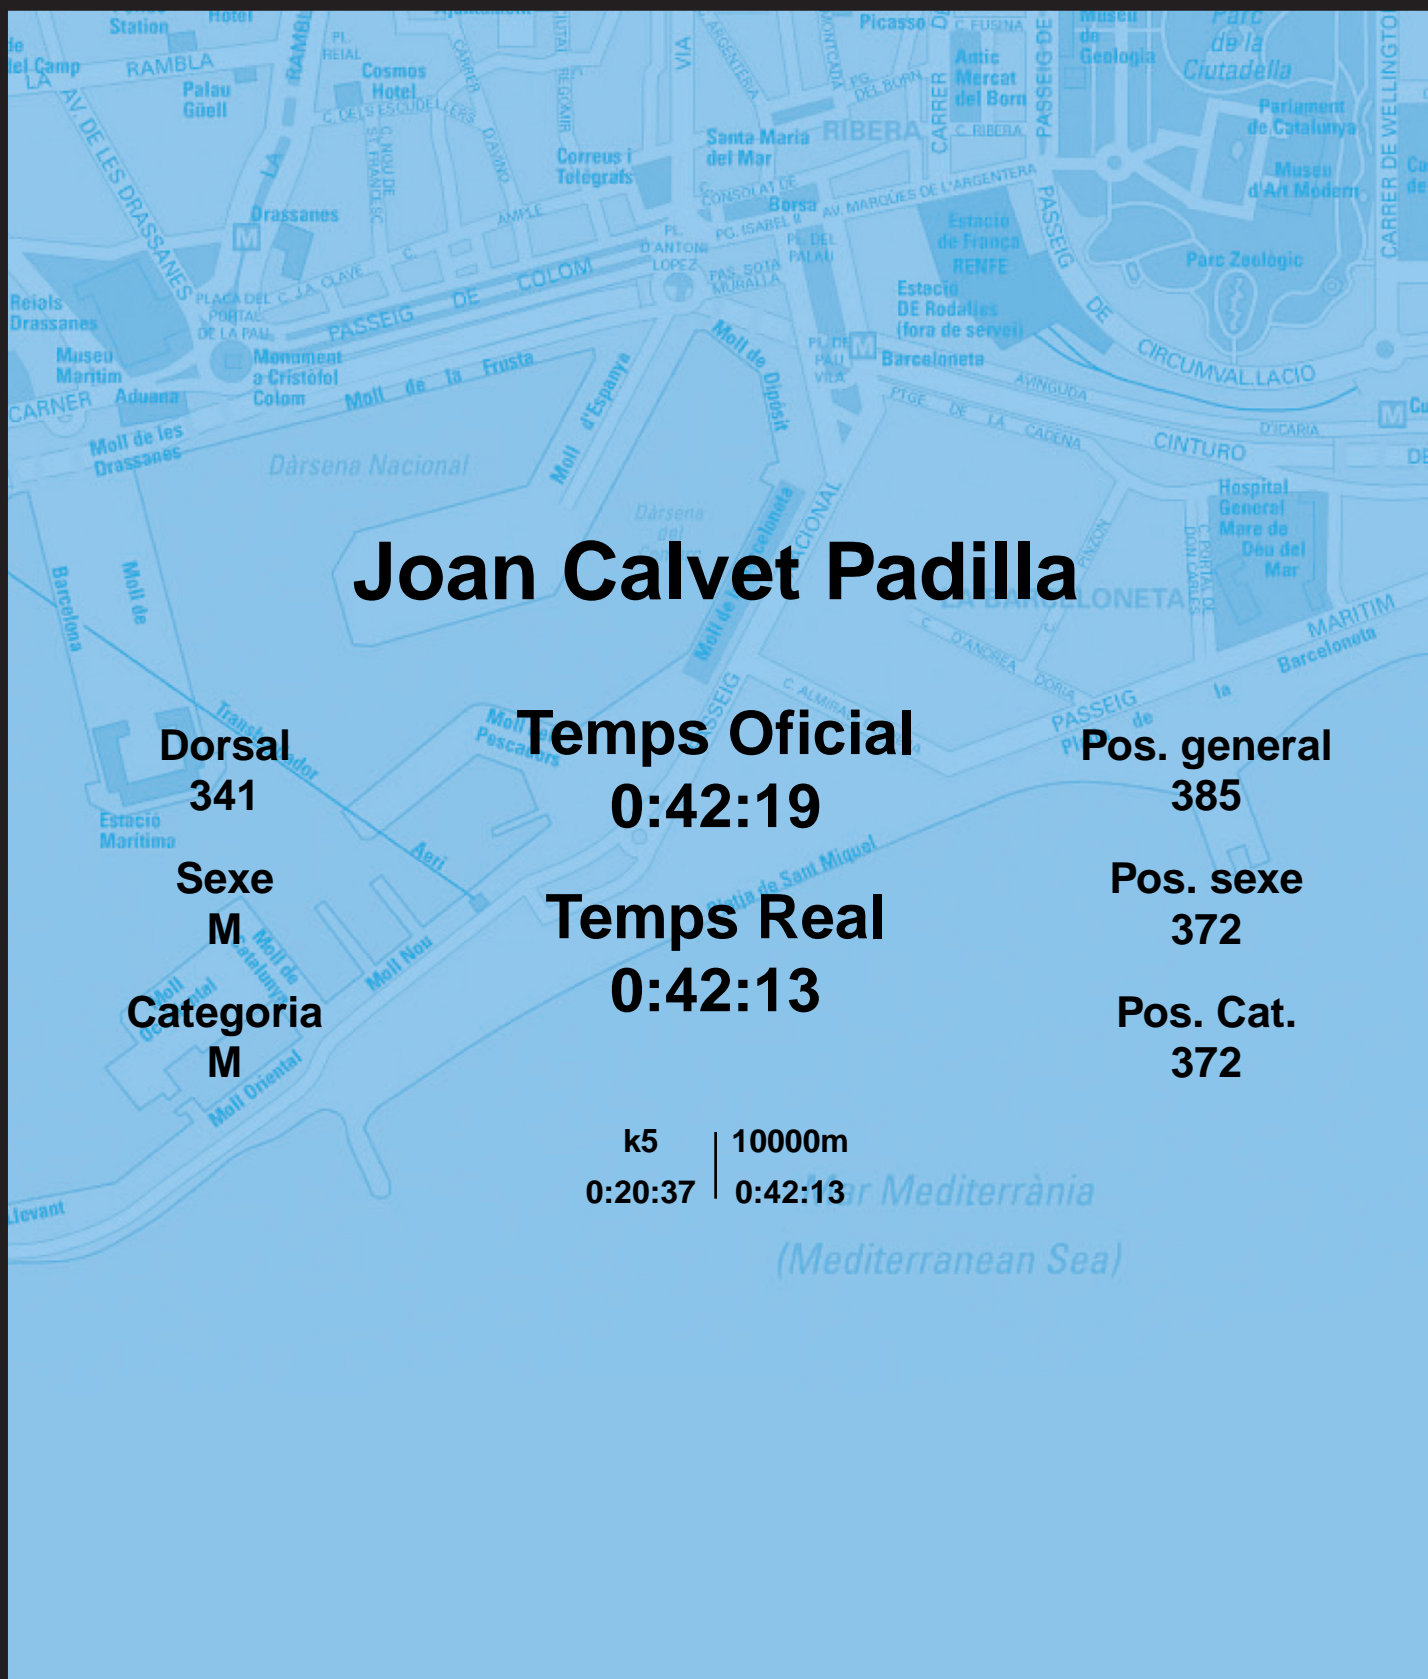

CORREBARRI

Suma't a la festa

16/10/2016

Ajuntament de
Barcelona

Joan Calvet Padilla

Dorsal
341

Sexe
M

Categoria
M

Temps Oficial
0:42:19

Temps Real
0:42:13

Pos. general
385

Pos. sexe
372

Pos. Cat.
372

k5 | 10000m
0:20:37 | 0:42:13

Mar Mediterrània
(Mediterranean Sea)