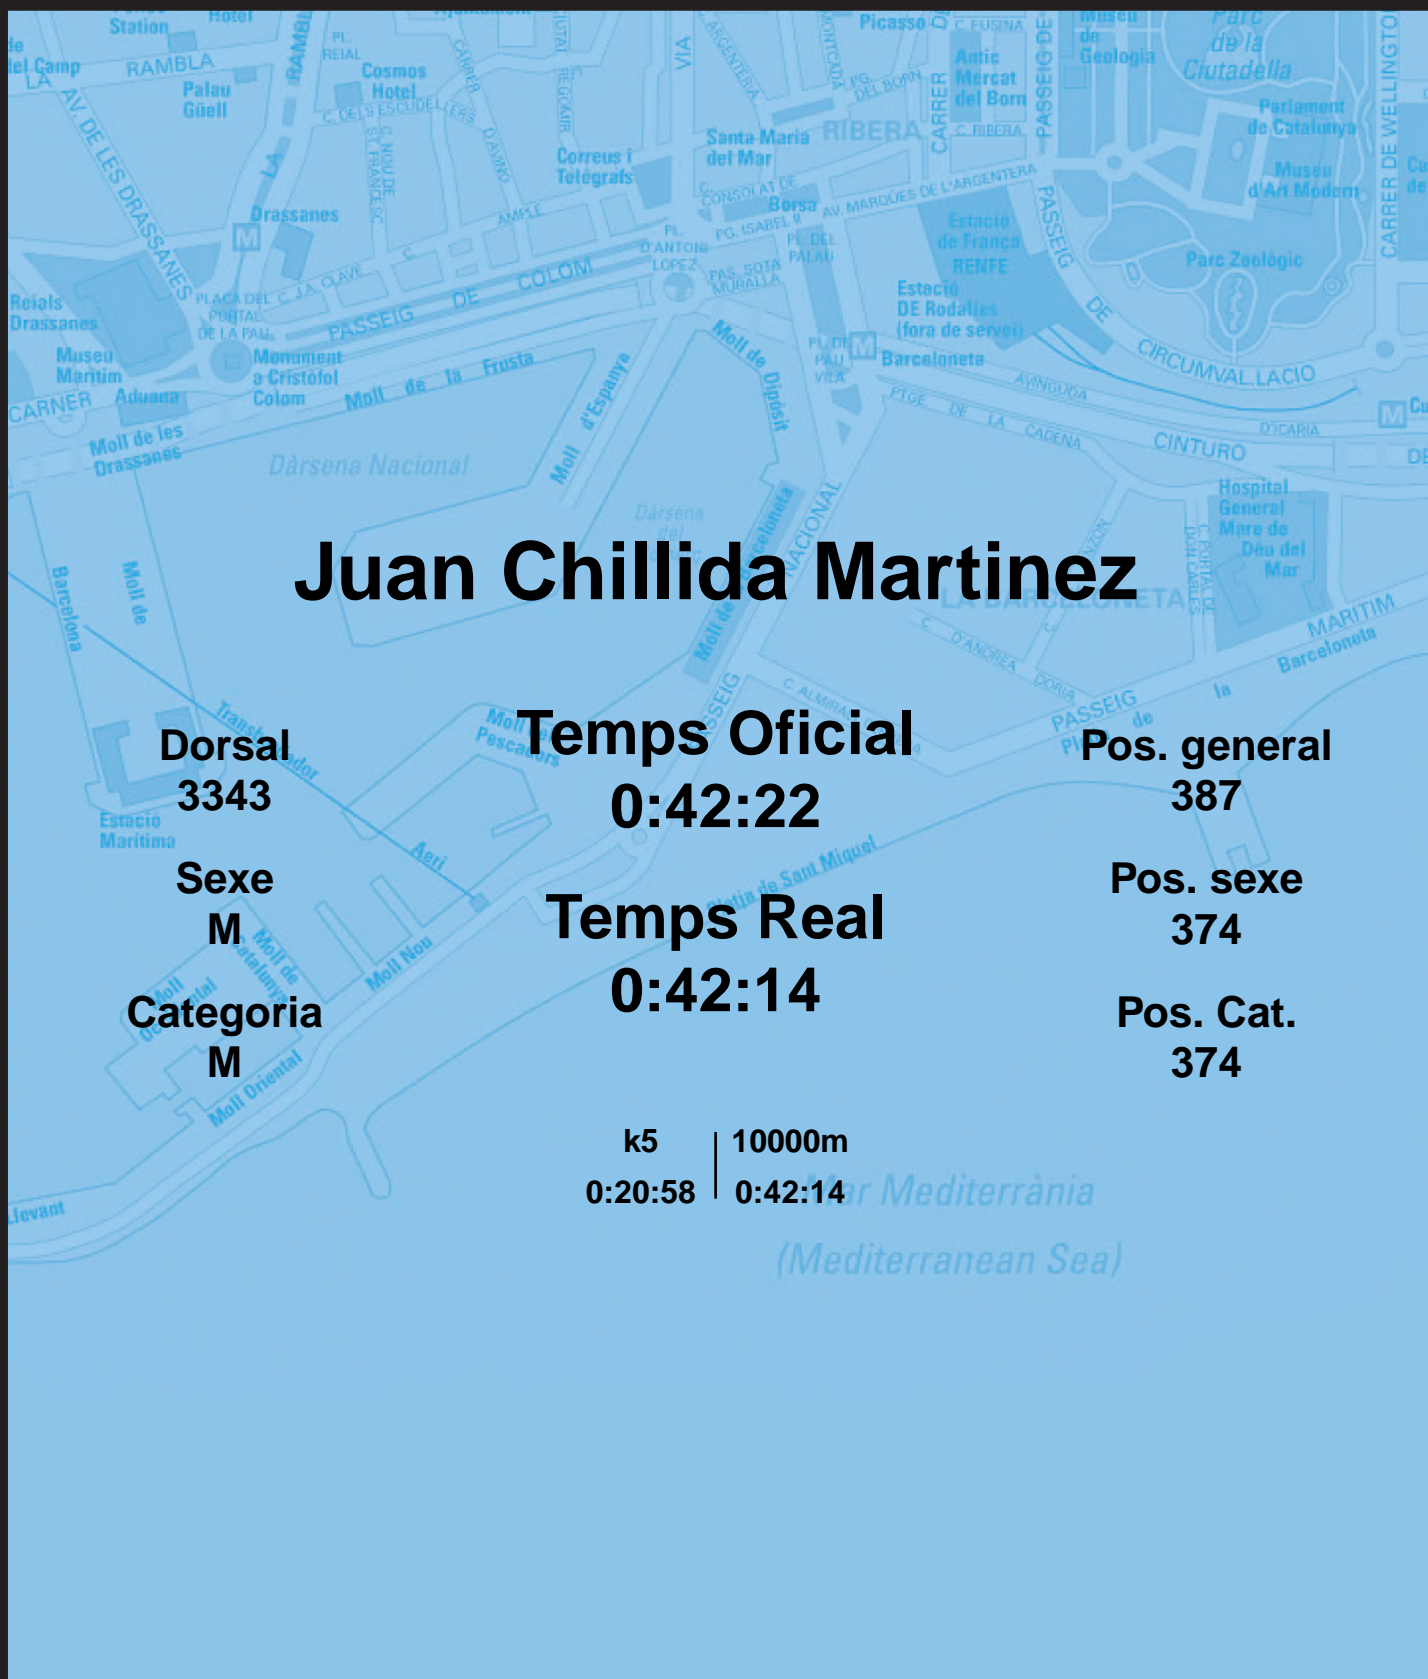

CORREBARRI

Suma't a la festa

16/10/2016

Ajuntament de Barcelona

Juan Chillida Martinez

Dorsal
3343

Sexe
M

Categoria
M

Temps Oficial
0:42:22

Temps Real
0:42:14

Pos. general
387

Pos. sexe
374

Pos. Cat.
374

k5 | 10000m
0:20:58 | 0:42:14

Mar Mediterrània
(Mediterranean Sea)