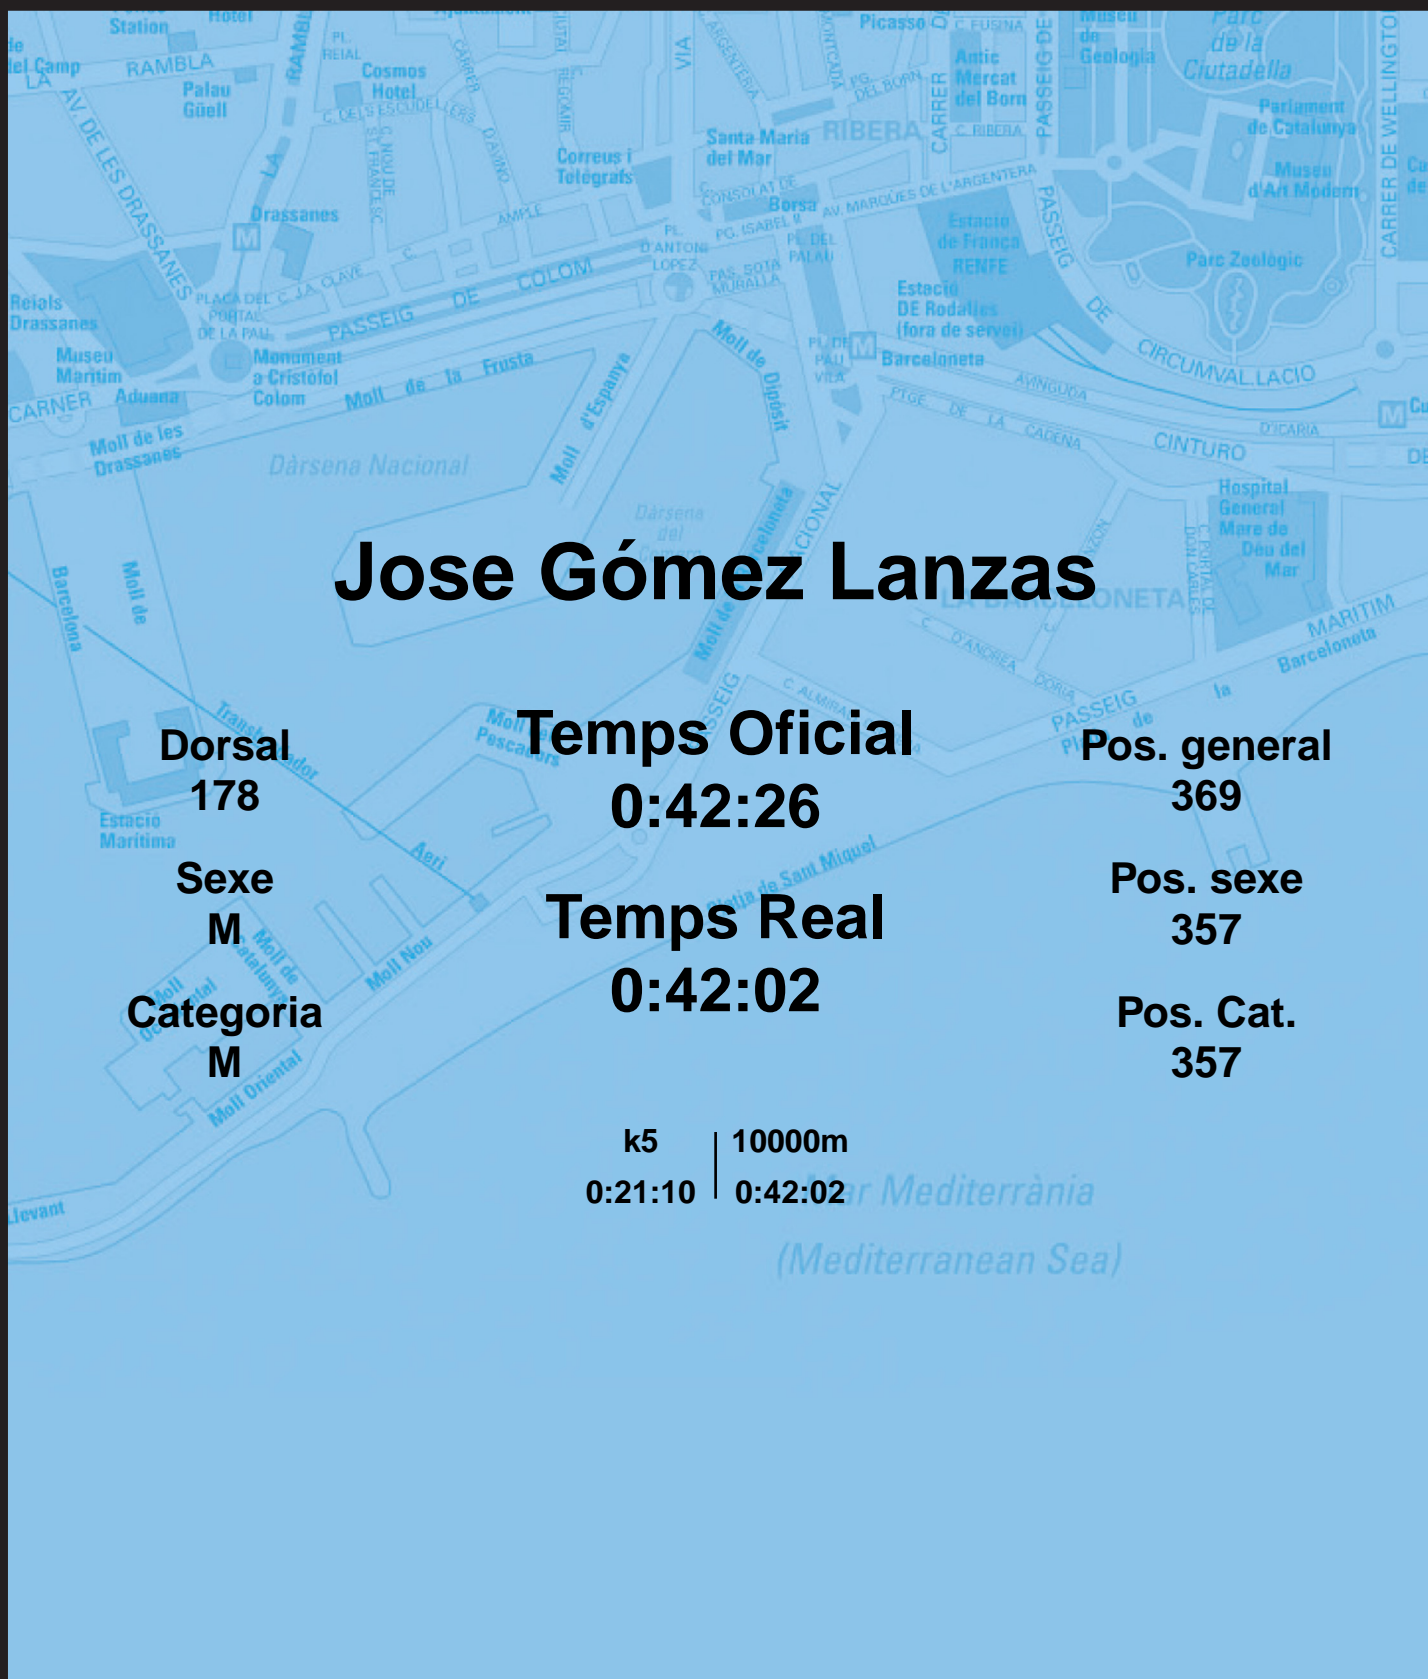

CORREBARRI

Suma't a la festa

16/10/2016

Ajuntament de
Barcelona

Jose Gómez Lanzas

Dorsal
178

Sexe
M

Categoria
M

Temps Oficial
0:42:26

Temps Real
0:42:02

Pos. general
369

Pos. sexe
357

Pos. Cat.
357

k5 | 10000m
0:21:10 | 0:42:02

Mar Mediterrània
(Mediterranean Sea)