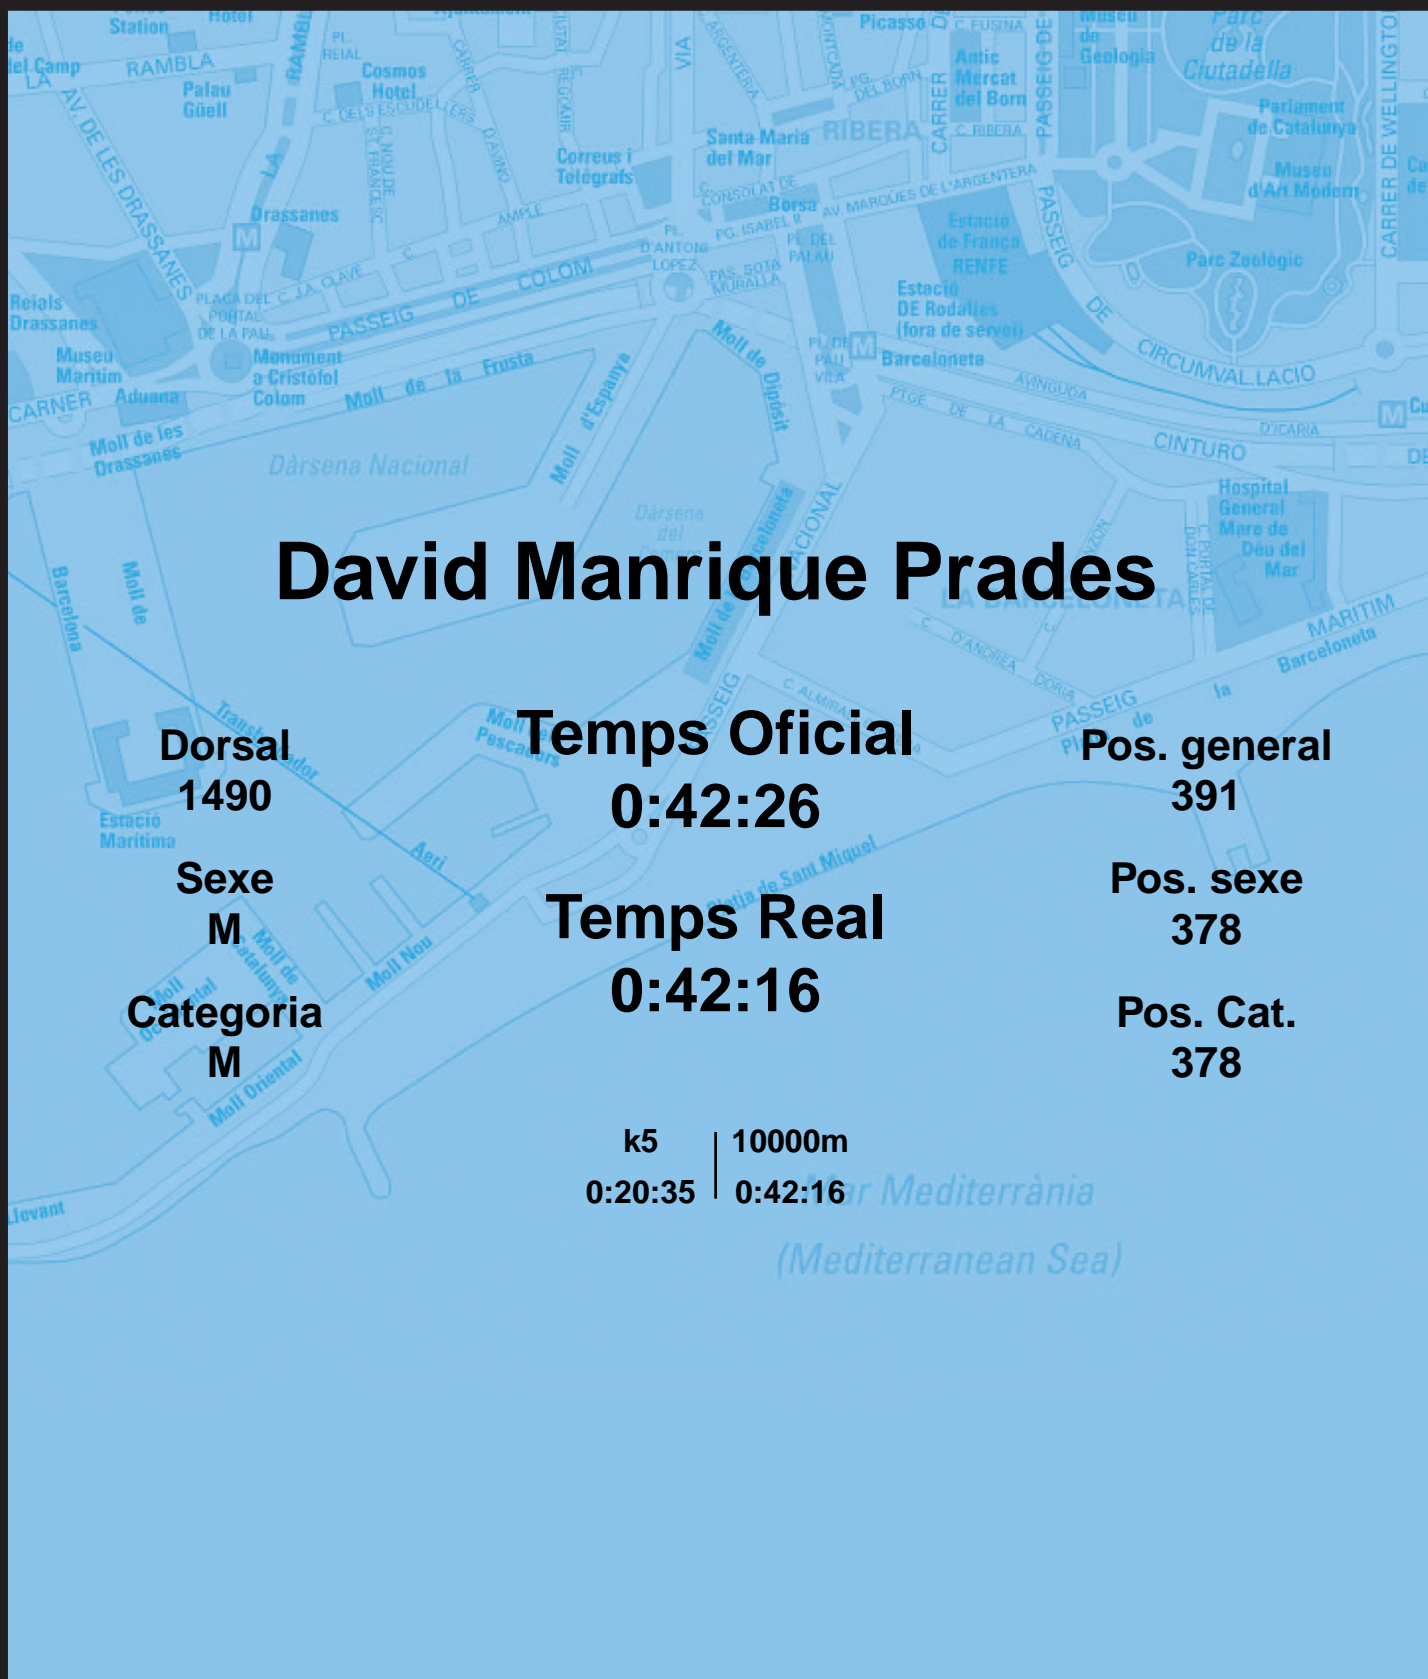

CORREBARRI

Suma't a la festa

16/10/2016

Ajuntament de
Barcelona

David Manrique Prades

Dorsal
1490

Sexe
M

Categoria
M

Temps Oficial
0:42:26

Temps Real
0:42:16

Pos. general
391

Pos. sexe
378

Pos. Cat.
378

k5 | 10000m
0:20:35 | 0:42:16

Mar Mediterrània
(Mediterranean Sea)