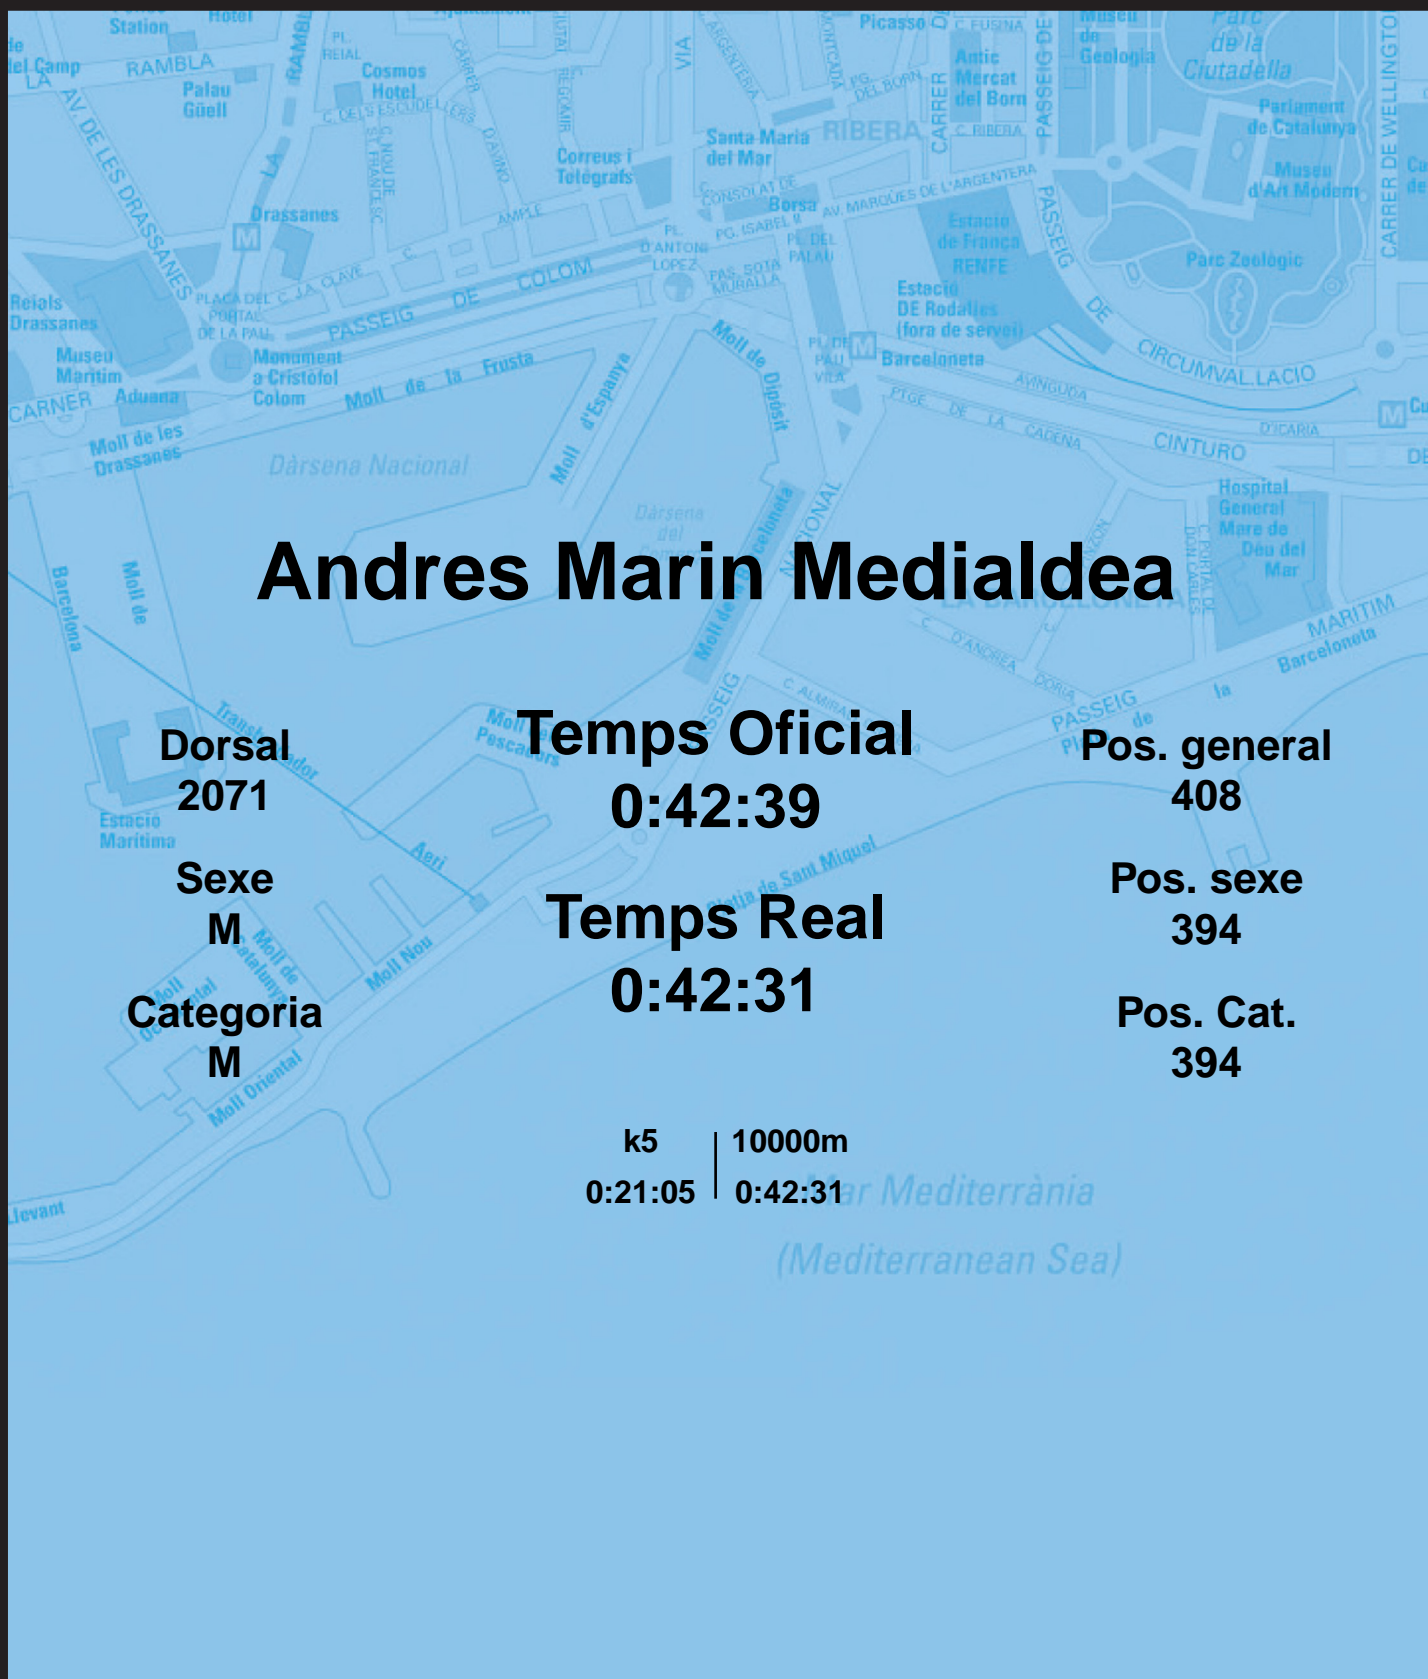

CORREBARRI

Suma't a la festa

16/10/2016

Ajuntament de
Barcelona

Andres Marin Medialdea

Dorsal
2071

Sexe
M

Categoria
M

Temps Oficial
0:42:39

Temps Real
0:42:31

Pos. general
408

Pos. sexe
394

Pos. Cat.
394

k5 | 10000m
0:21:05 | 0:42:31

Mar Mediterrània
(Mediterranean Sea)