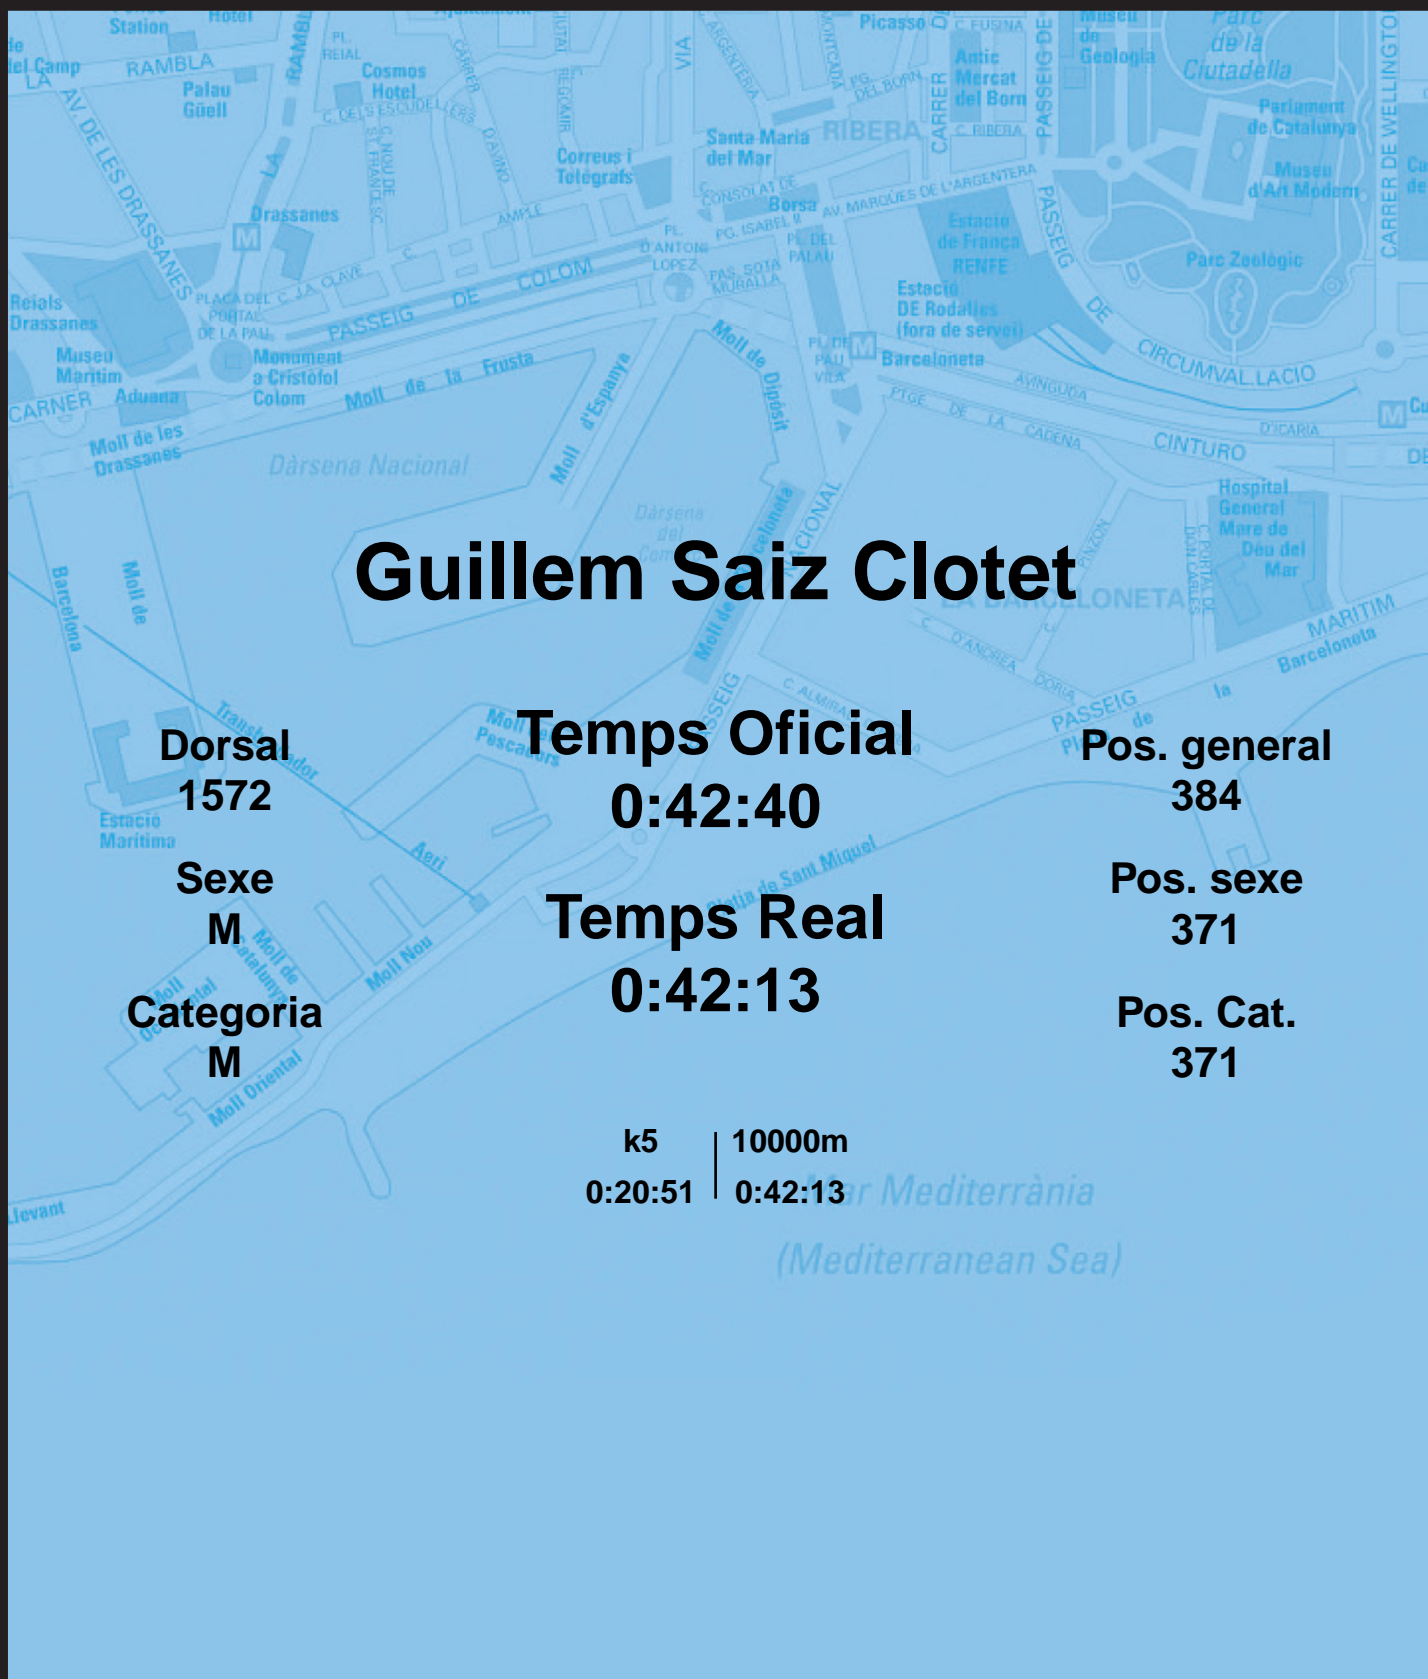

CORREBARRI

Suma't a la festa
16/10/2016

Ajuntament de
Barcelona

Guillem Saiz Clotet

Dorsal
1572

Sexe
M

Categoria
M

Temps Oficial
0:42:40

Temps Real
0:42:13

Pos. general
384

Pos. sexe
371

Pos. Cat.
371

k5 | 10000m
0:20:51 | 0:42:13

Mar Mediterrània
(Mediterranean Sea)