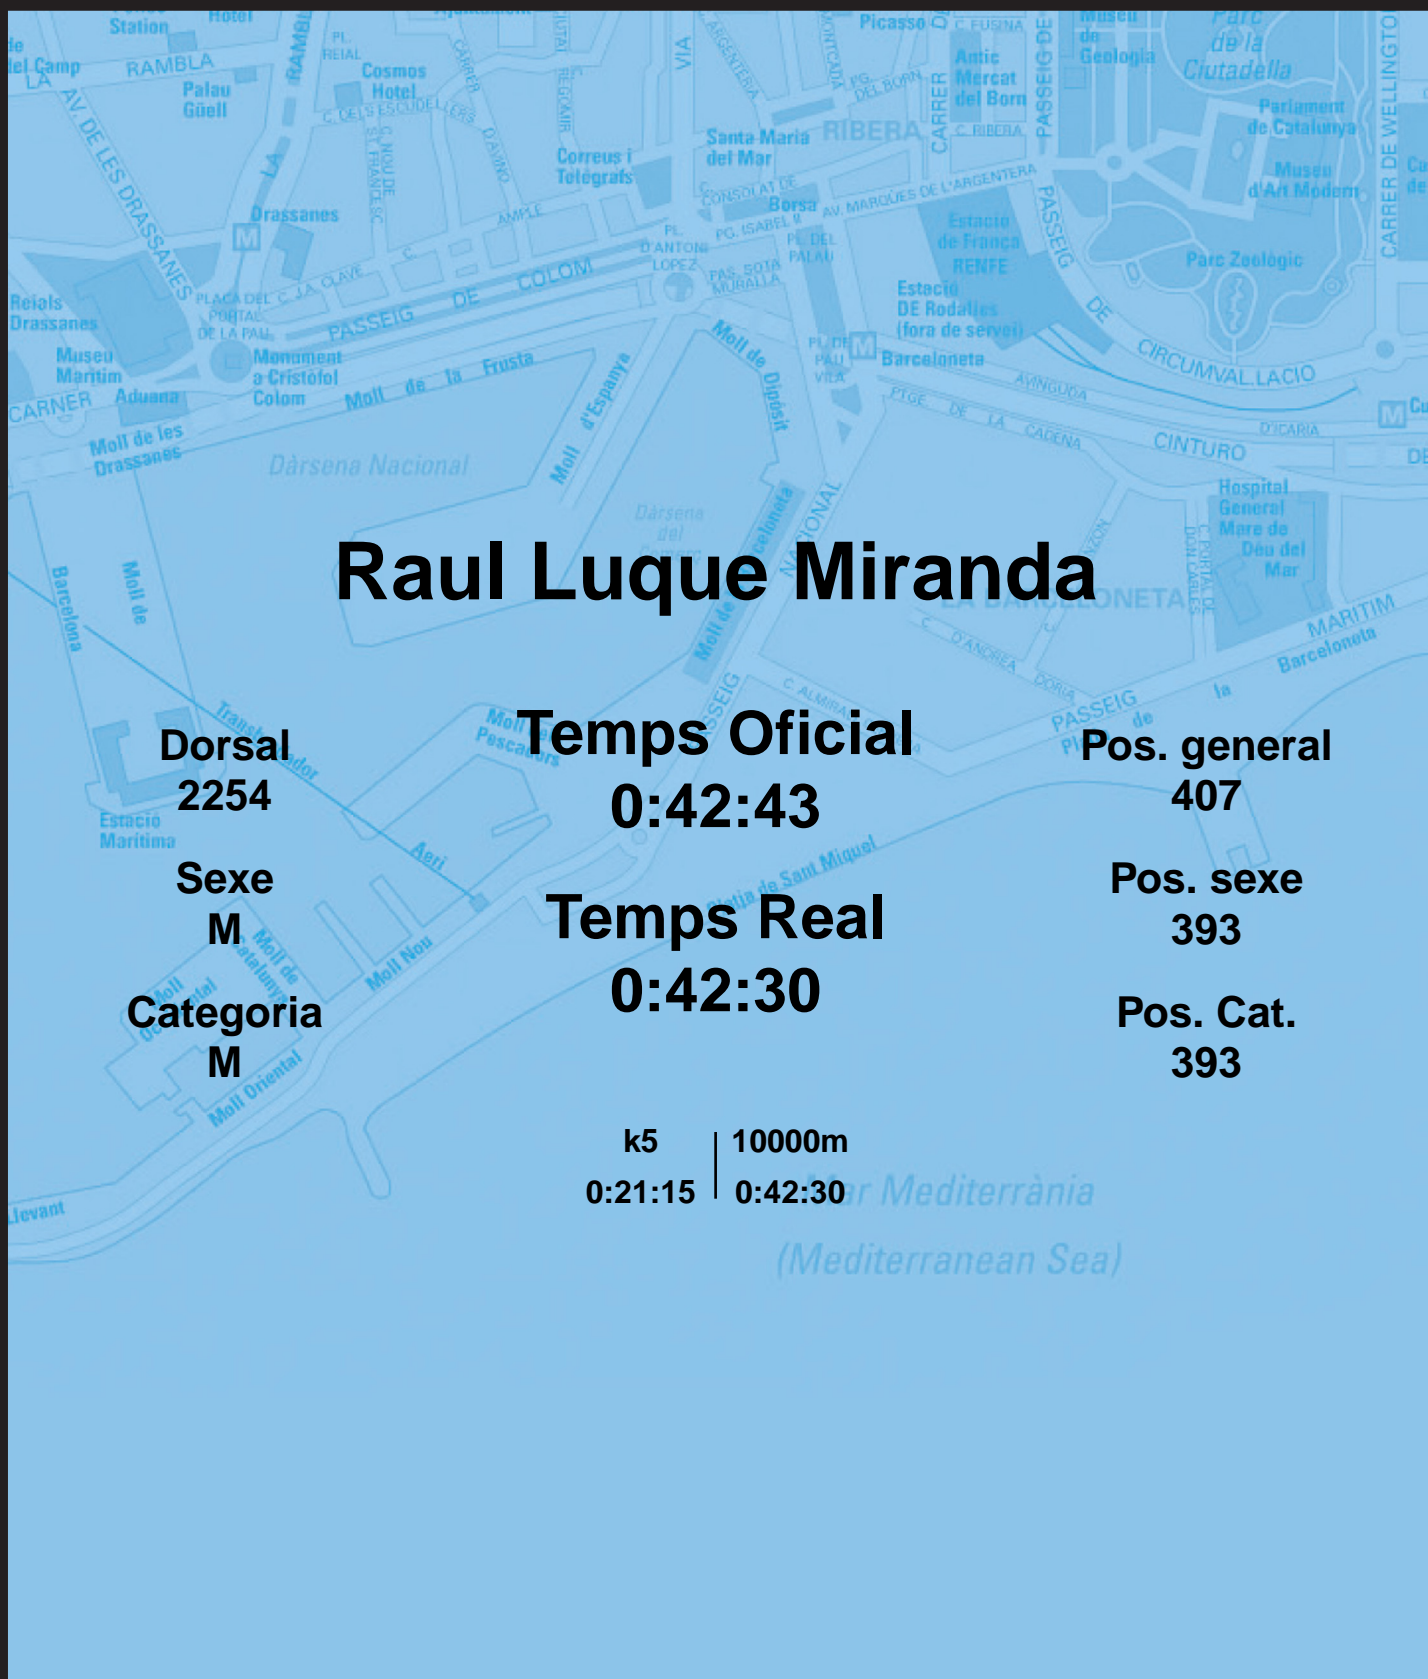

CORREBARRI

Suma't a la festa

16/10/2016

Ajuntament de Barcelona

Raul Luque Miranda

Dorsal
2254

Sexe
M

Categoria
M

Temps Oficial
0:42:43

Temps Real
0:42:30

Pos. general
407

Pos. sexe
393

Pos. Cat.
393

k5 | 10000m
0:21:15 | 0:42:30

Mar Mediterrània
(Mediterranean Sea)