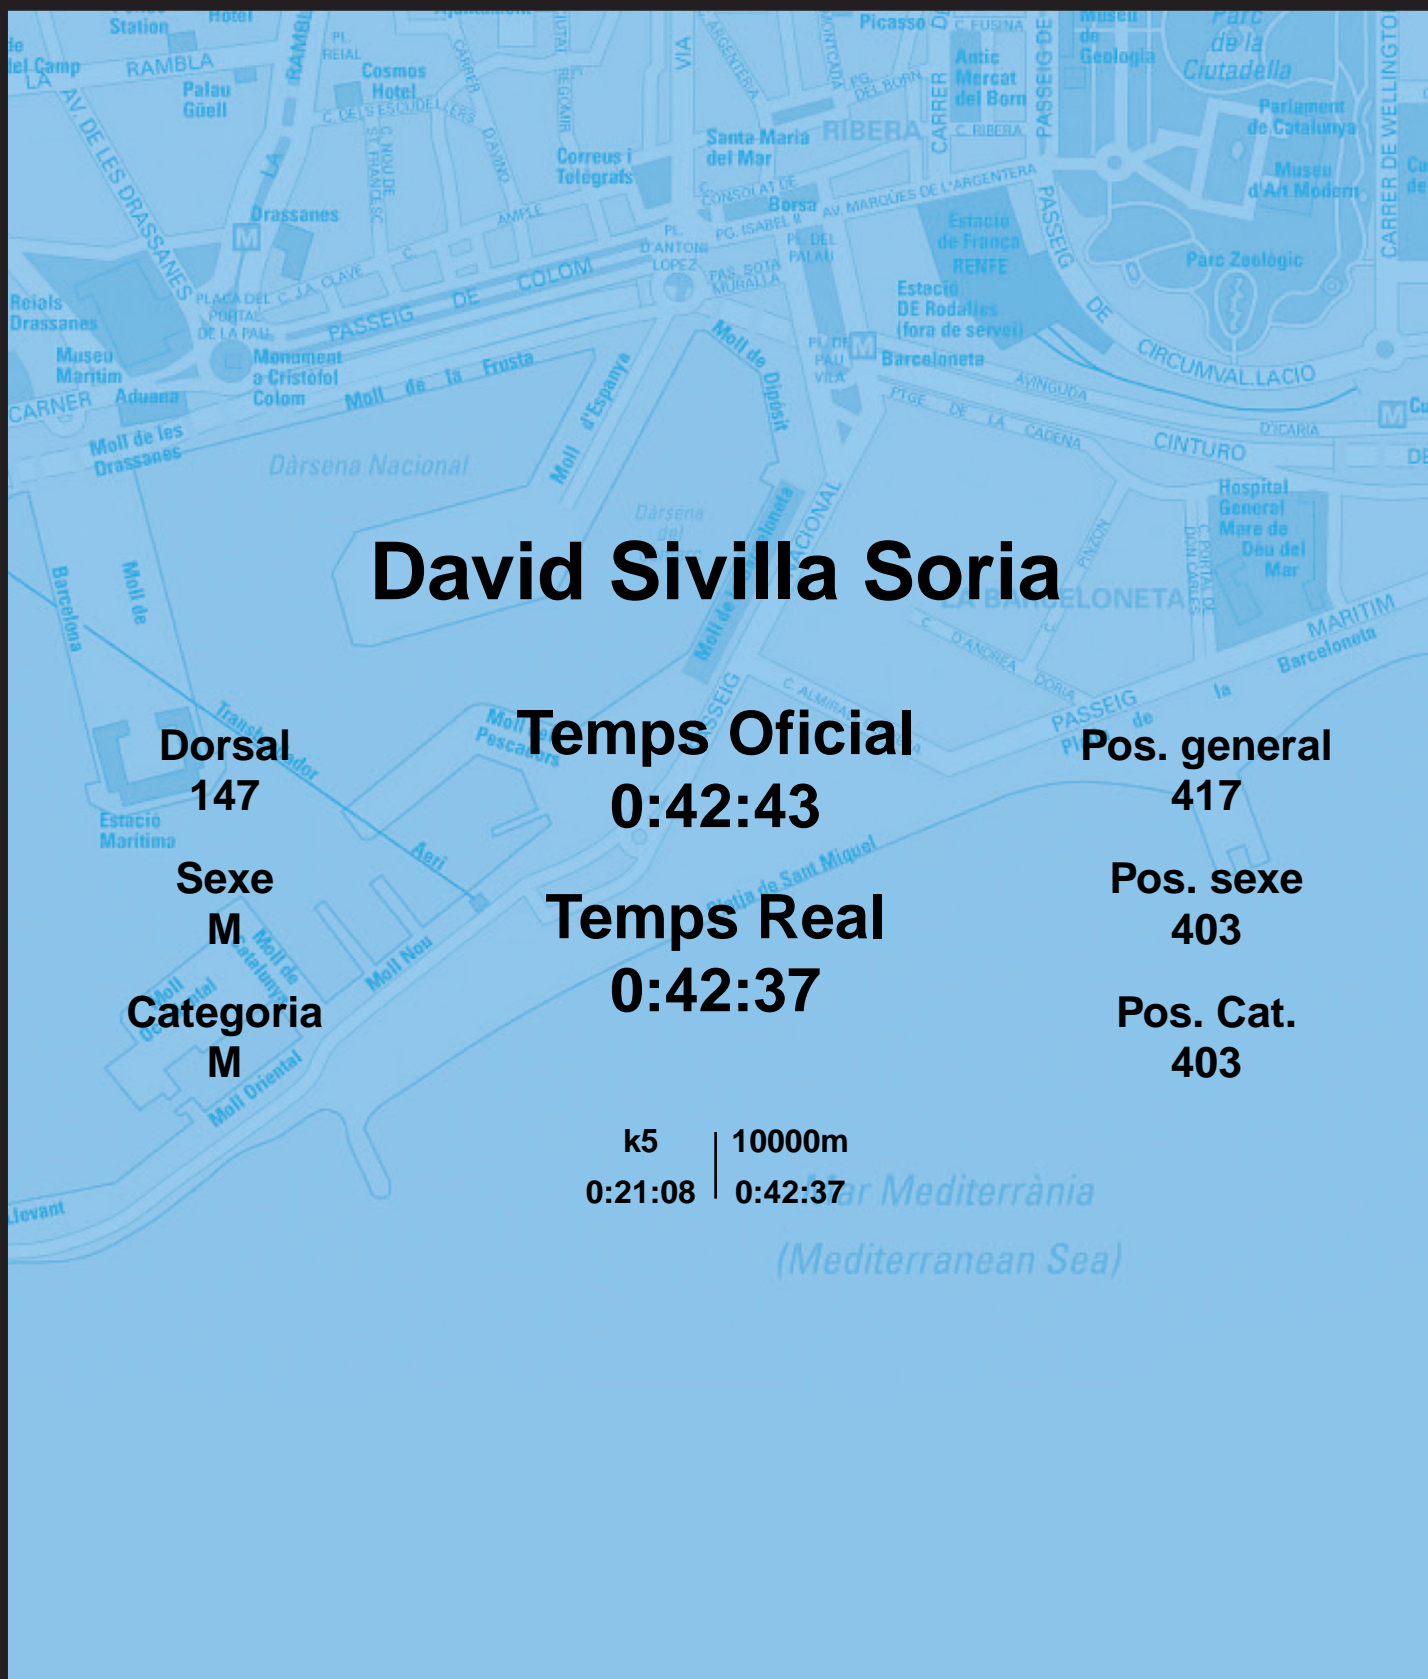

CORREBARRI

Suma't a la festa

16/10/2016

Ajuntament de Barcelona

David Sivilla Soria

Dorsal
147

Sexe
M

Categoria
M

Temps Oficial
0:42:43

Temps Real
0:42:37

Pos. general
417

Pos. sexe
403

Pos. Cat.
403

k5 | 10000m
0:21:08 | 0:42:37

Mar Mediterrània
(Mediterranean Sea)