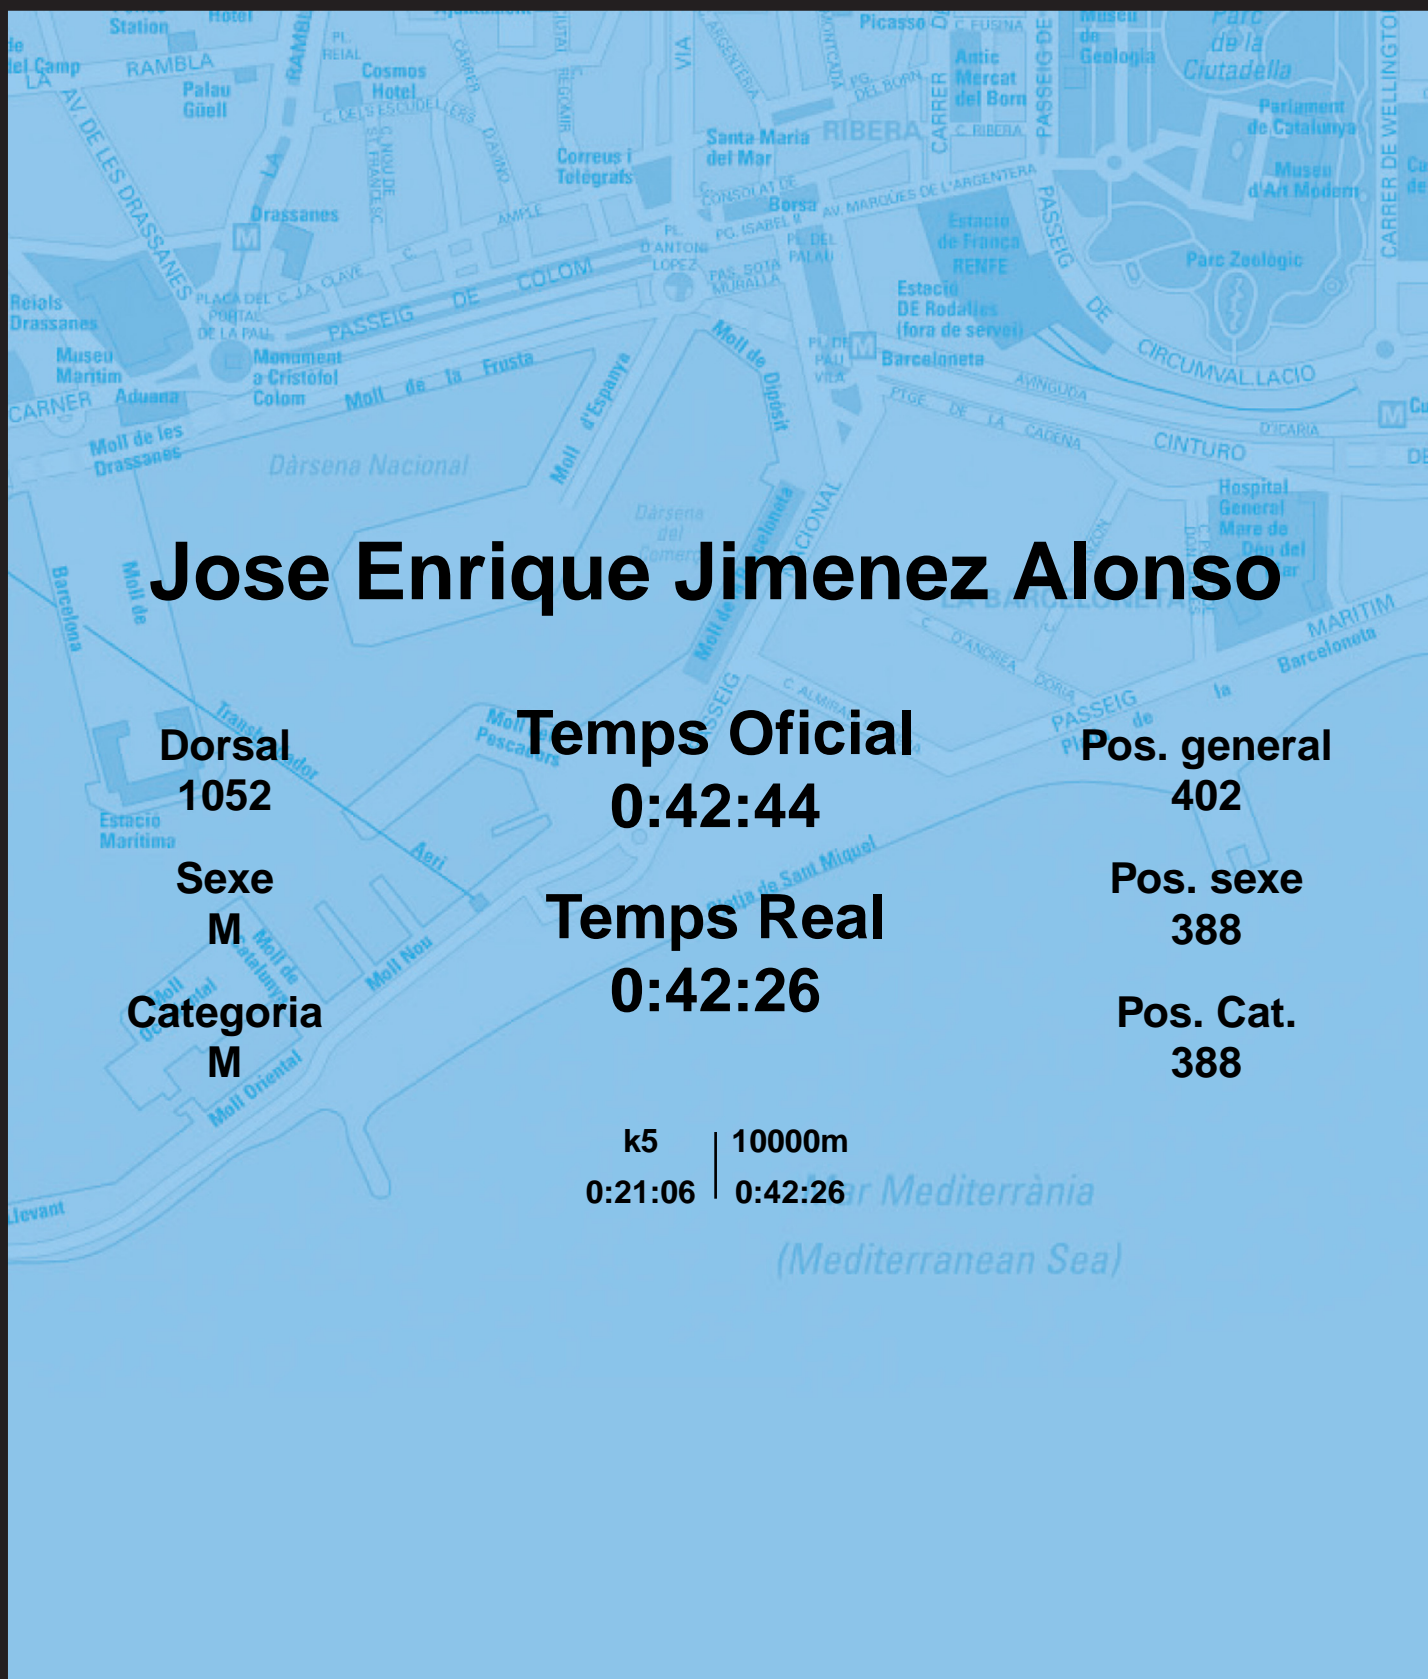

# CORREBARRI

Suma't a la festa

16/10/2016

Ajuntament de Barcelona

## Jose Enrique Jimenez Alonso

Dorsal  
1052

Sexe  
M

Categoria  
M

Temps Oficial  
0:42:44

Temps Real  
0:42:26

Pos. general  
402

Pos. sexe  
388

Pos. Cat.  
388

k5 | 10000m  
0:21:06 | 0:42:26

Mar Mediterrània  
(Mediterranean Sea)