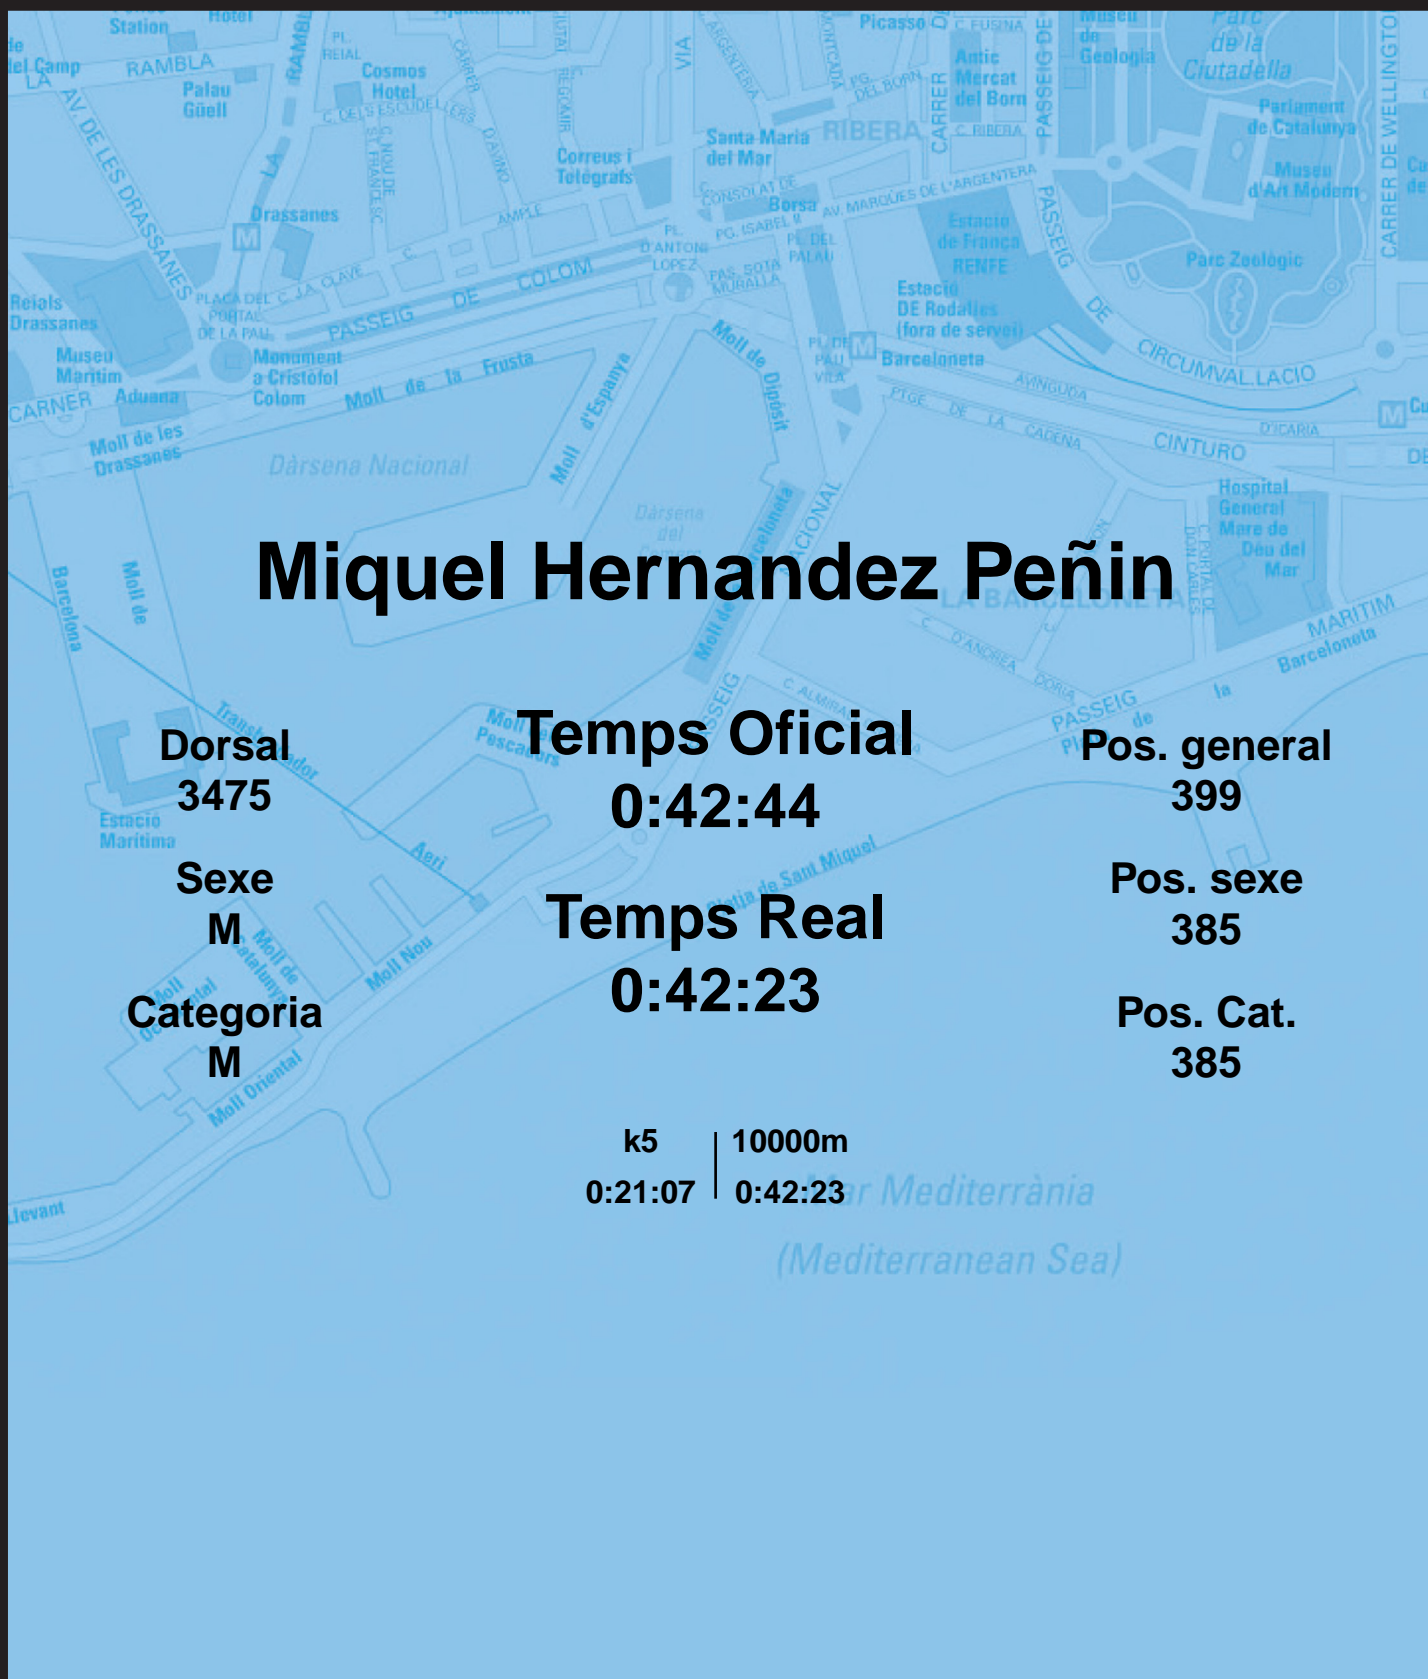

# CORREBARRI

Suma't a la festa  
16/10/2016

Ajuntament de  
Barcelona

## Miquel Hernandez Peñin

Dorsal  
3475

Sexe  
M

Categoria  
M

Temps Oficial  
0:42:44

Temps Real  
0:42:23

Pos. general  
399

Pos. sexe  
385

Pos. Cat.  
385

k5 | 10000m  
0:21:07 | 0:42:23

Mar Mediterrània  
(Mediterranean Sea)