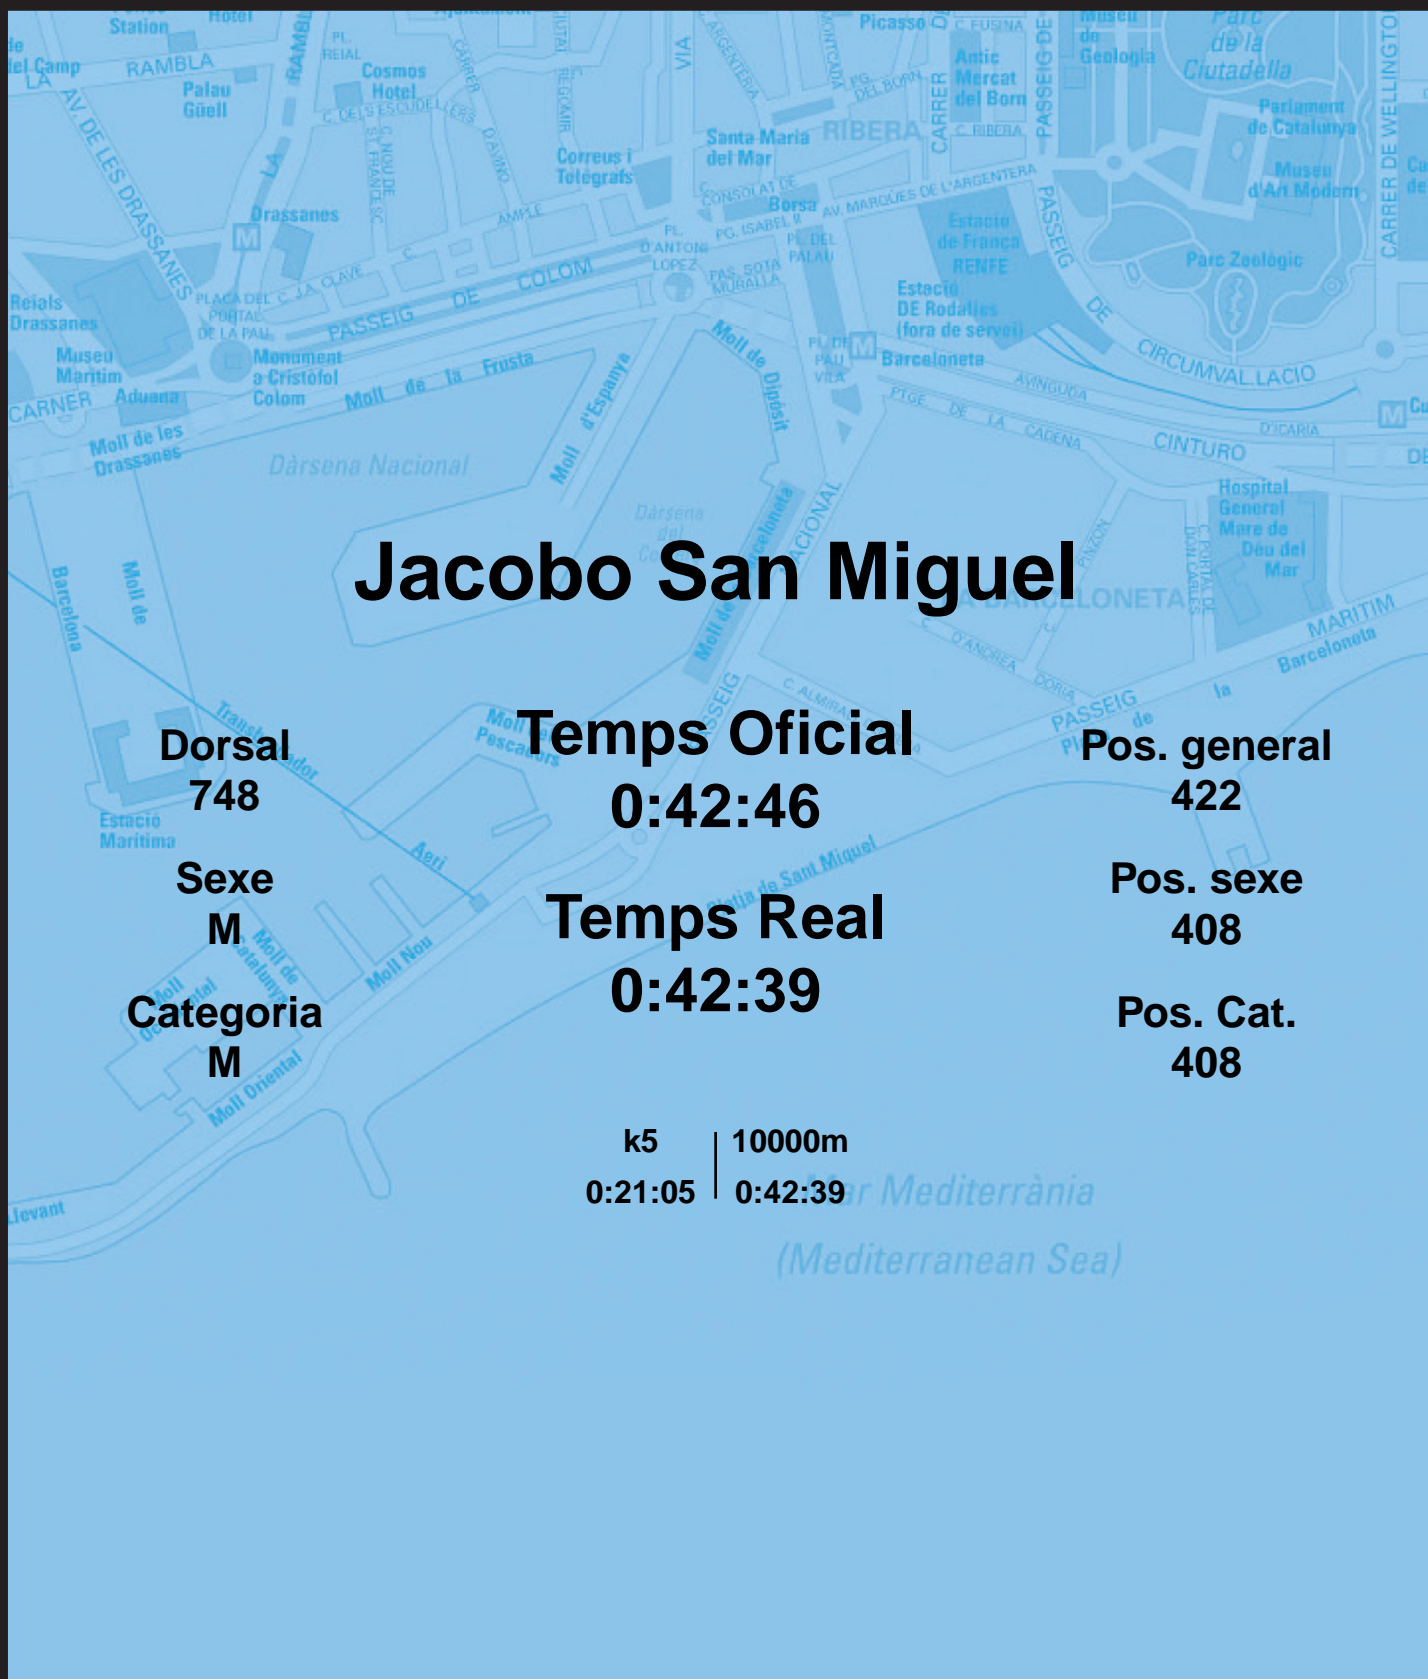

CORREBARRI

Suma't a la festa
16/10/2016

Ajuntament de
Barcelona

Jacobo San Miguel

Dorsal
748

Sexe
M

Categoria
M

Temps Oficial
0:42:46

Temps Real
0:42:39

Pos. general
422

Pos. sexe
408

Pos. Cat.
408

k5	10000m
0:21:05	0:42:39

Mar Mediterrània
(Mediterranean Sea)