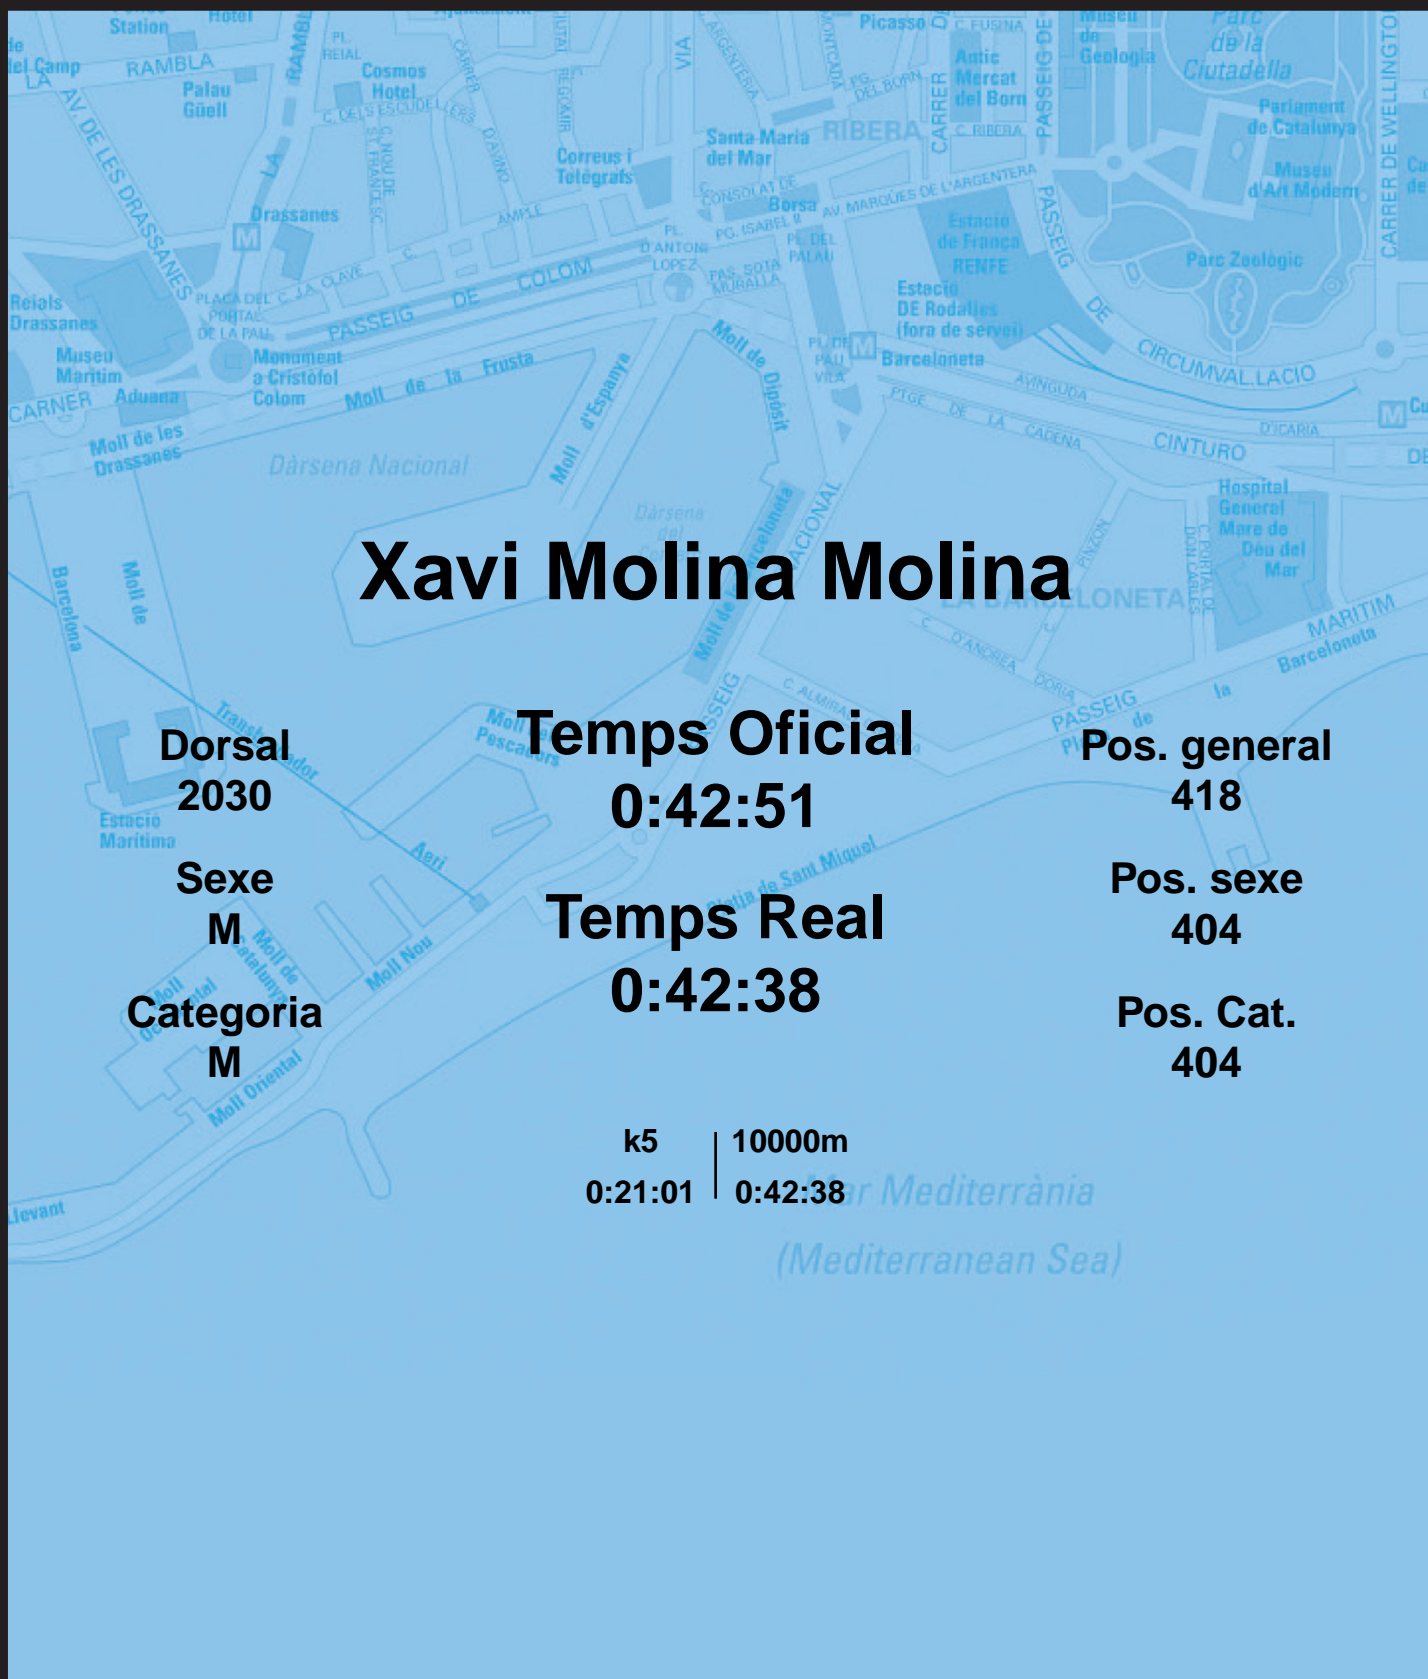

# CORREBARRI

Suma't a la festa  
16/10/2016

Ajuntament de  
Barcelona

## Xavi Molina Molina

Dorsal  
2030

Sexe  
M

Categoria  
M

Temps Oficial  
0:42:51

Temps Real  
0:42:38

Pos. general  
418

Pos. sexe  
404

Pos. Cat.  
404

k5 | 10000m  
0:21:01 | 0:42:38

Mar Mediterrània  
(Mediterranean Sea)