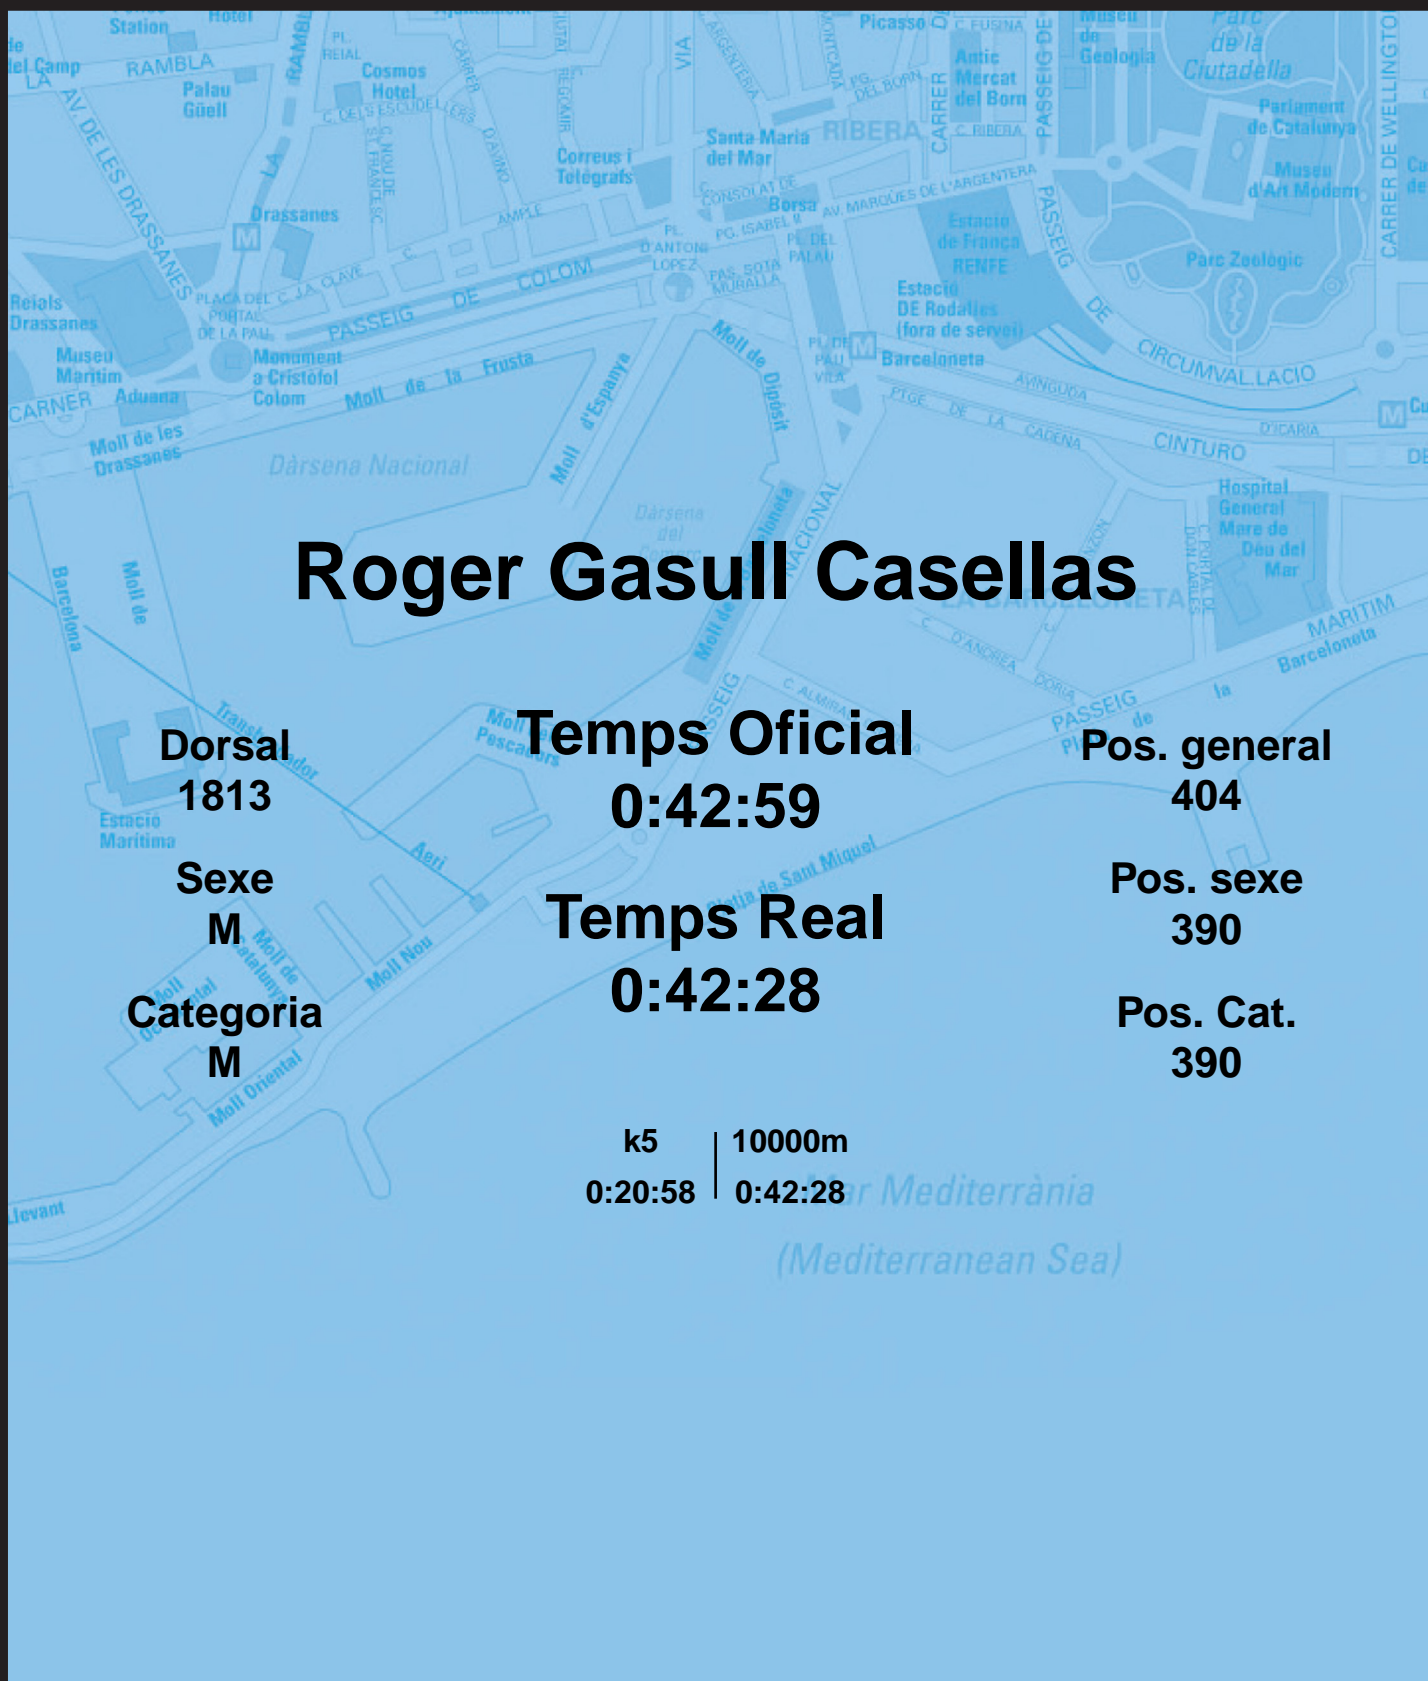

## Roger Gasull Casellas

Dorsal  
1813

Sexe  
M

Categoria  
M

Temps Oficial  
0:42:59

Temps Real  
0:42:28

Pos. general  
404

Pos. sexe  
390

Pos. Cat.  
390

k5 | 10000m  
0:20:58 | 0:42:28

Mar Mediterrània  
(Mediterranean Sea)