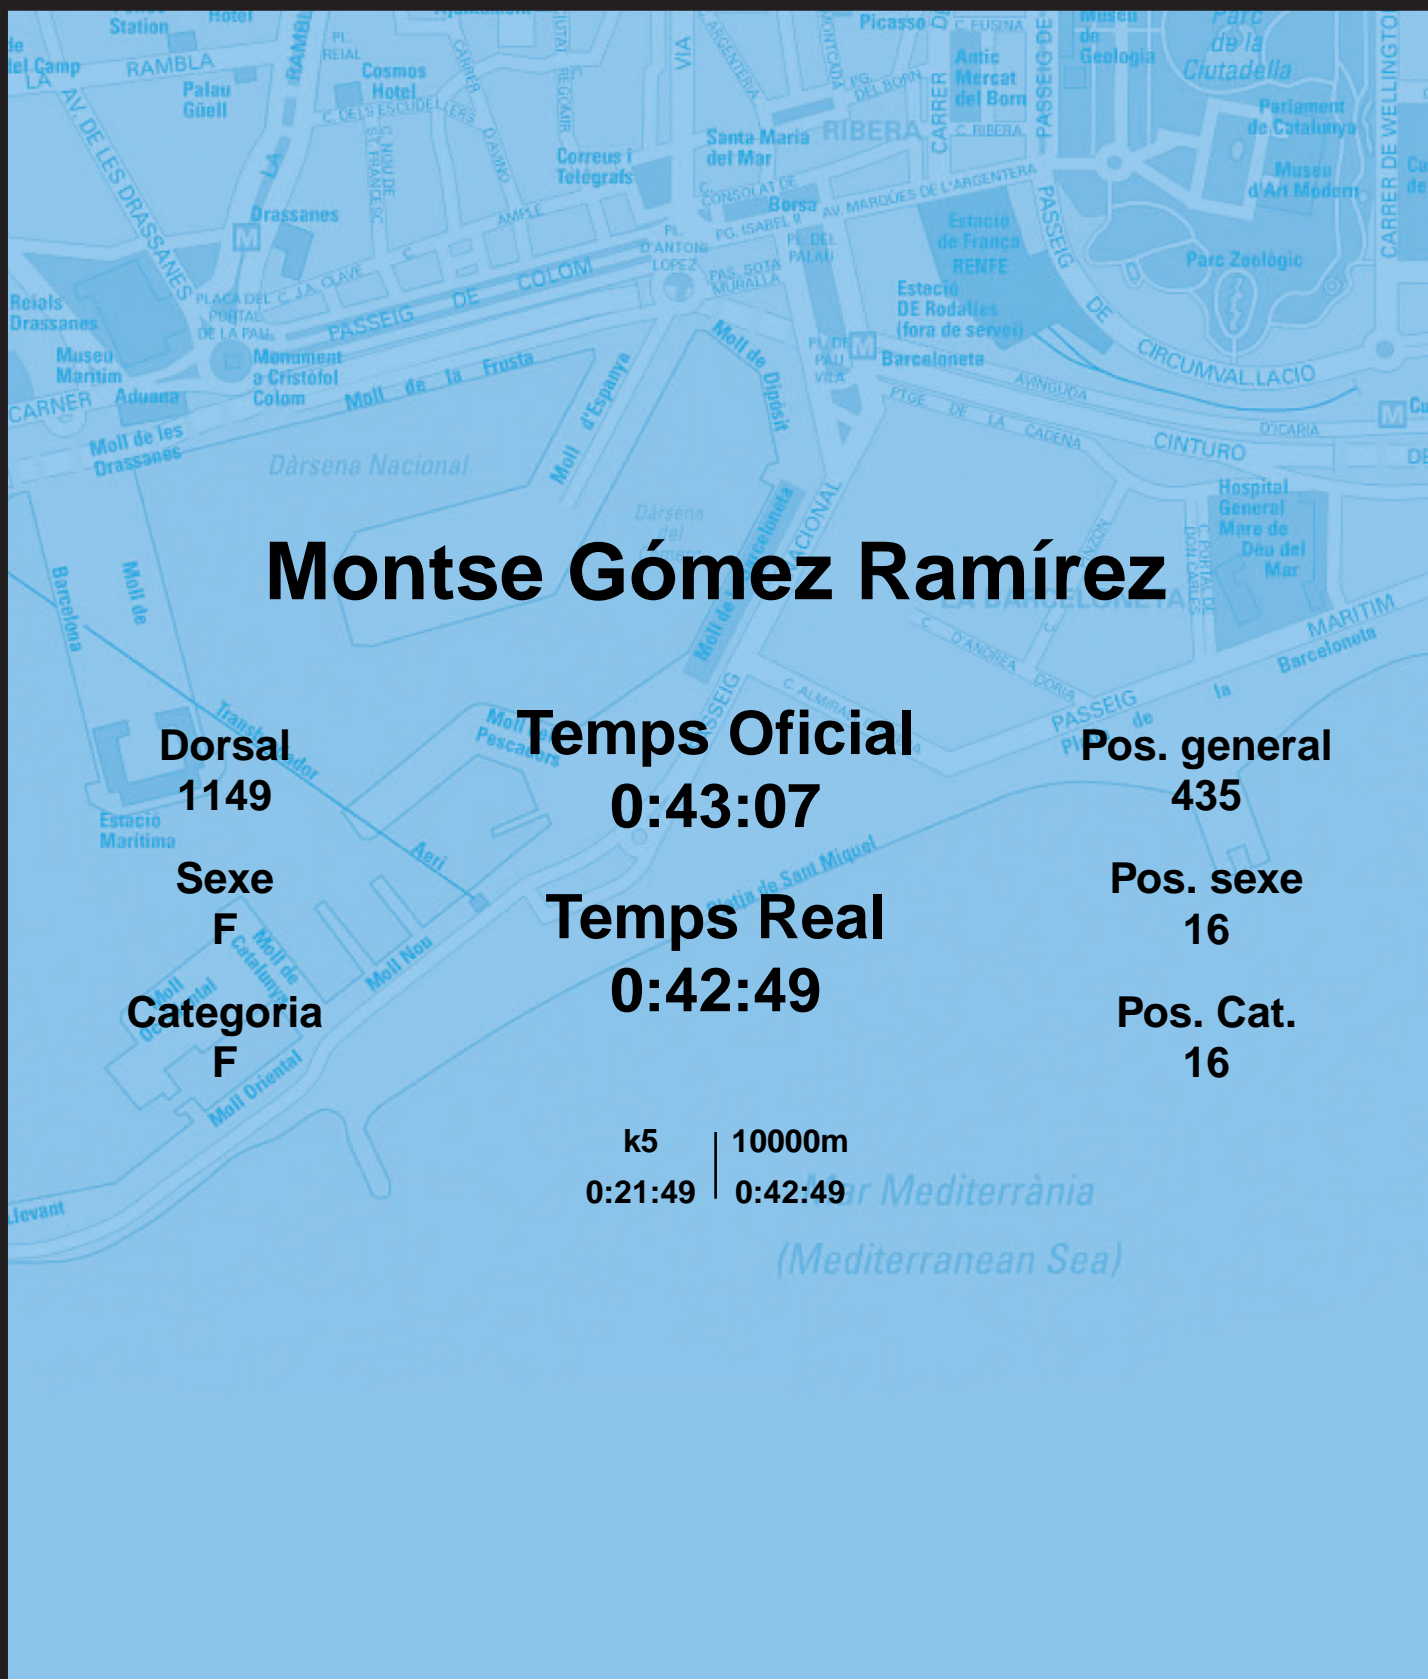

# CORREBARRI

Suma't a la festa

16/10/2016

Ajuntament de  
Barcelona

## Montse Gómez Ramírez

Dorsal  
1149

Sexe  
F

Categoria  
F

Temps Oficial  
0:43:07

Temps Real  
0:42:49

Pos. general  
435

Pos. sexe  
16

Pos. Cat.  
16

k5 | 10000m  
0:21:49 | 0:42:49

Mar Mediterrània  
(Mediterranean Sea)