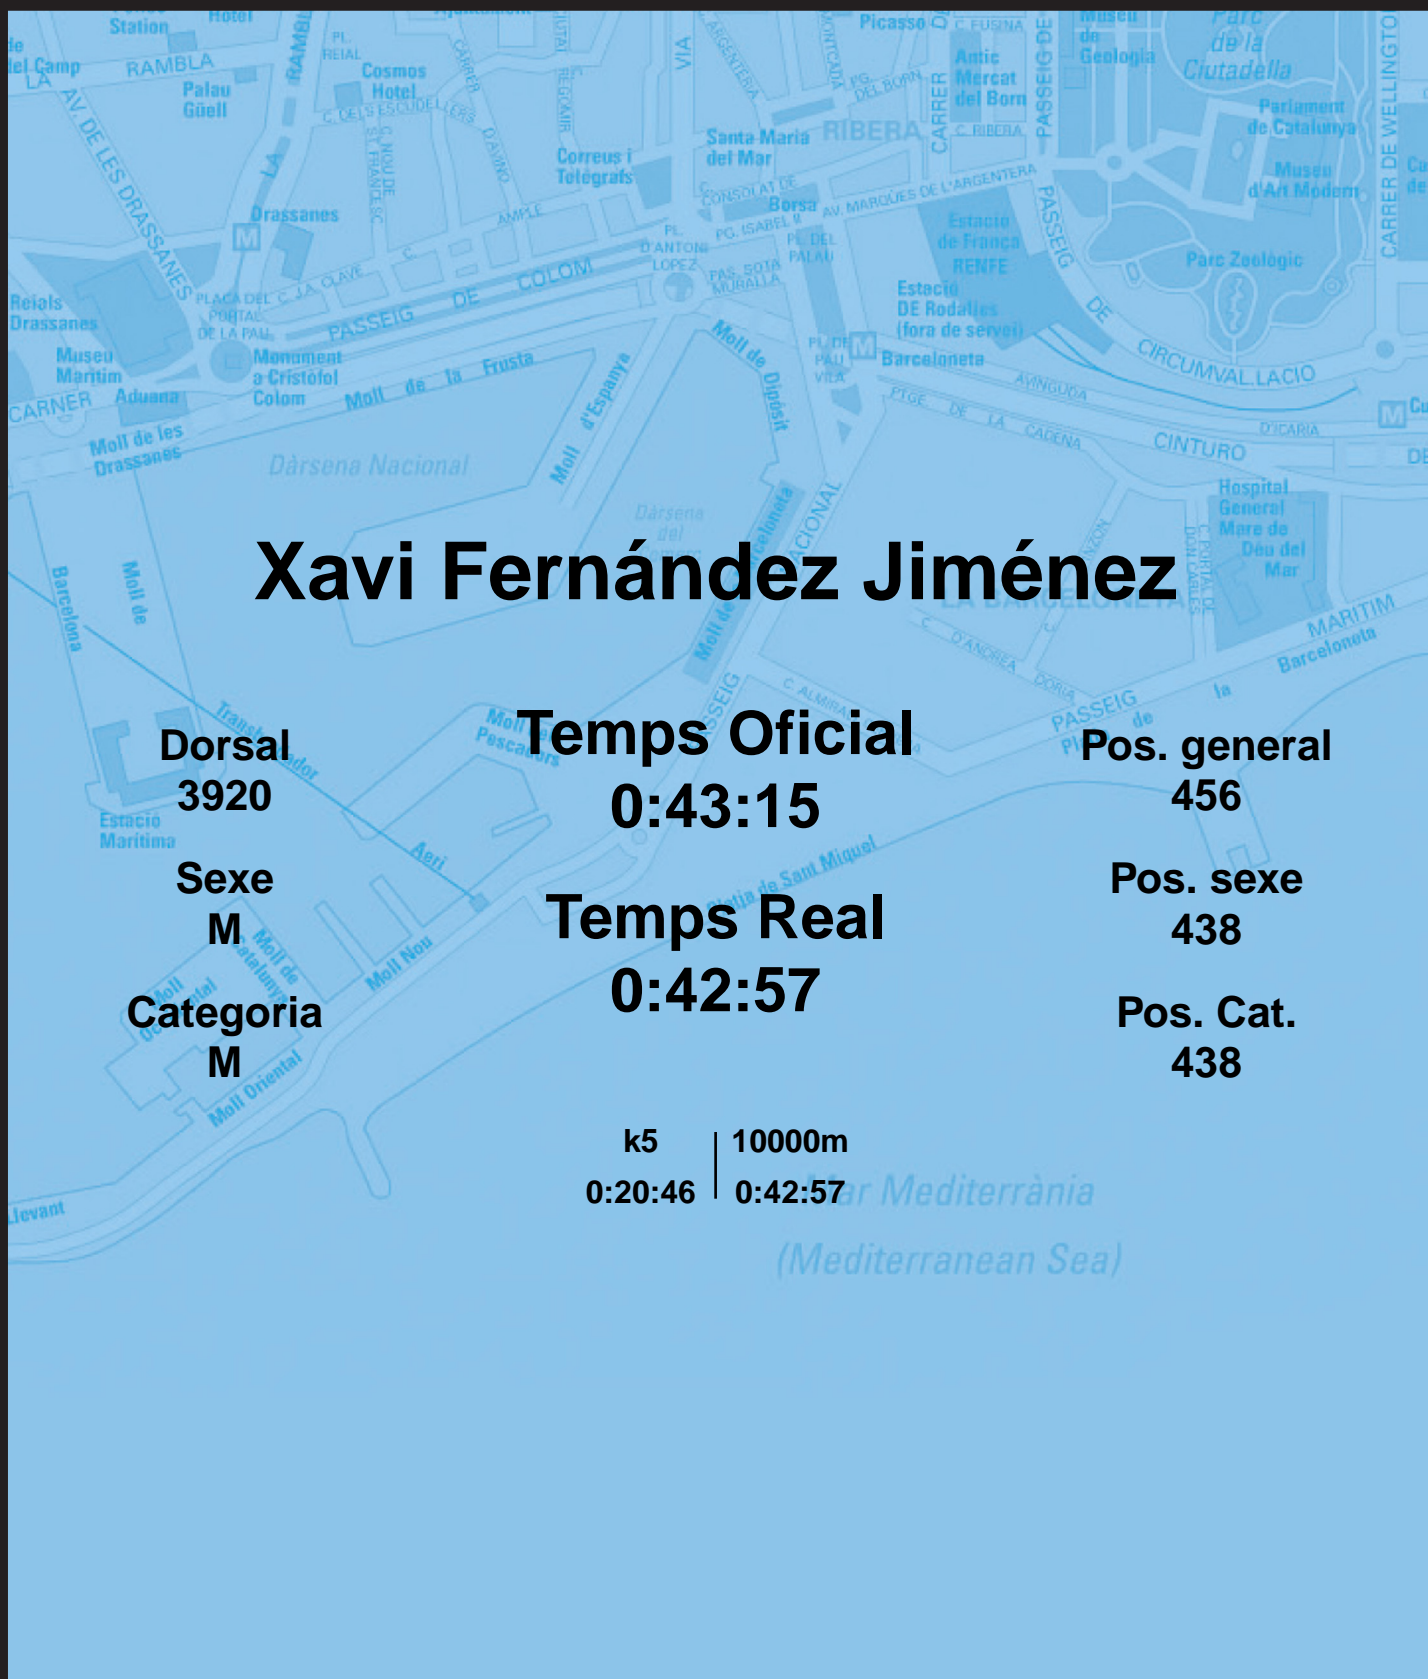

CORREBARRI

Suma't a la festa

16/10/2016

Ajuntament de
Barcelona

Xavi Fernández Jiménez

Dorsal
3920

Sexe
M

Categoria
M

Temps Oficial
0:43:15

Temps Real
0:42:57

Pos. general
456

Pos. sexe
438

Pos. Cat.
438

k5 | 1000m
0:20:46 | 0:42:57

Mar Mediterrània
(Mediterranean Sea)