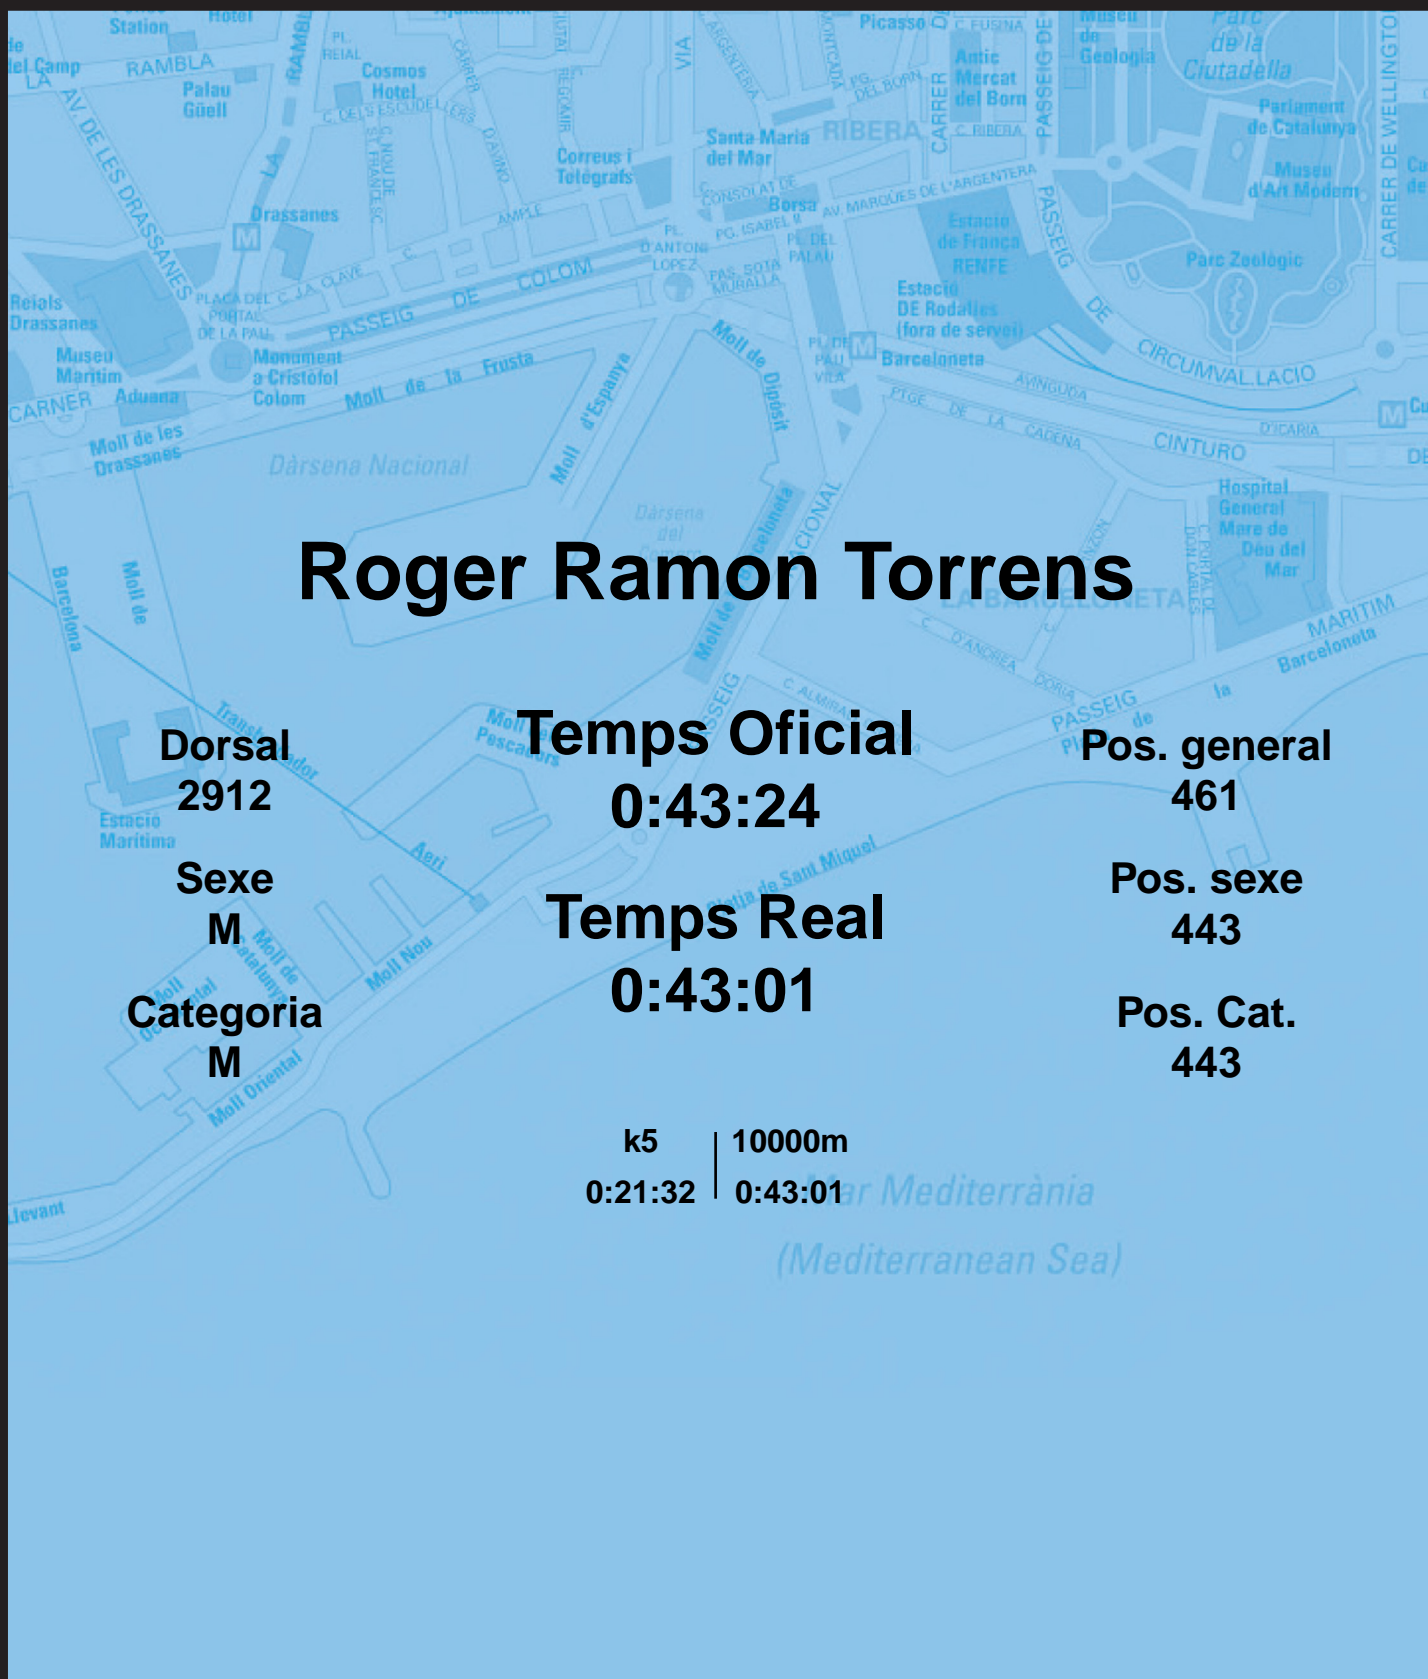

CORREBARRI

Suma't a la festa

16/10/2016

Ajuntament de
Barcelona

Roger Ramon Torrens

Dorsal
2912

Sexe
M

Categoria
M

Temps Oficial
0:43:24

Temps Real
0:43:01

Pos. general
461

Pos. sexe
443

Pos. Cat.
443

k5 | 10000m
0:21:32 | 0:43:01

Mar Mediterrània
(Mediterranean Sea)