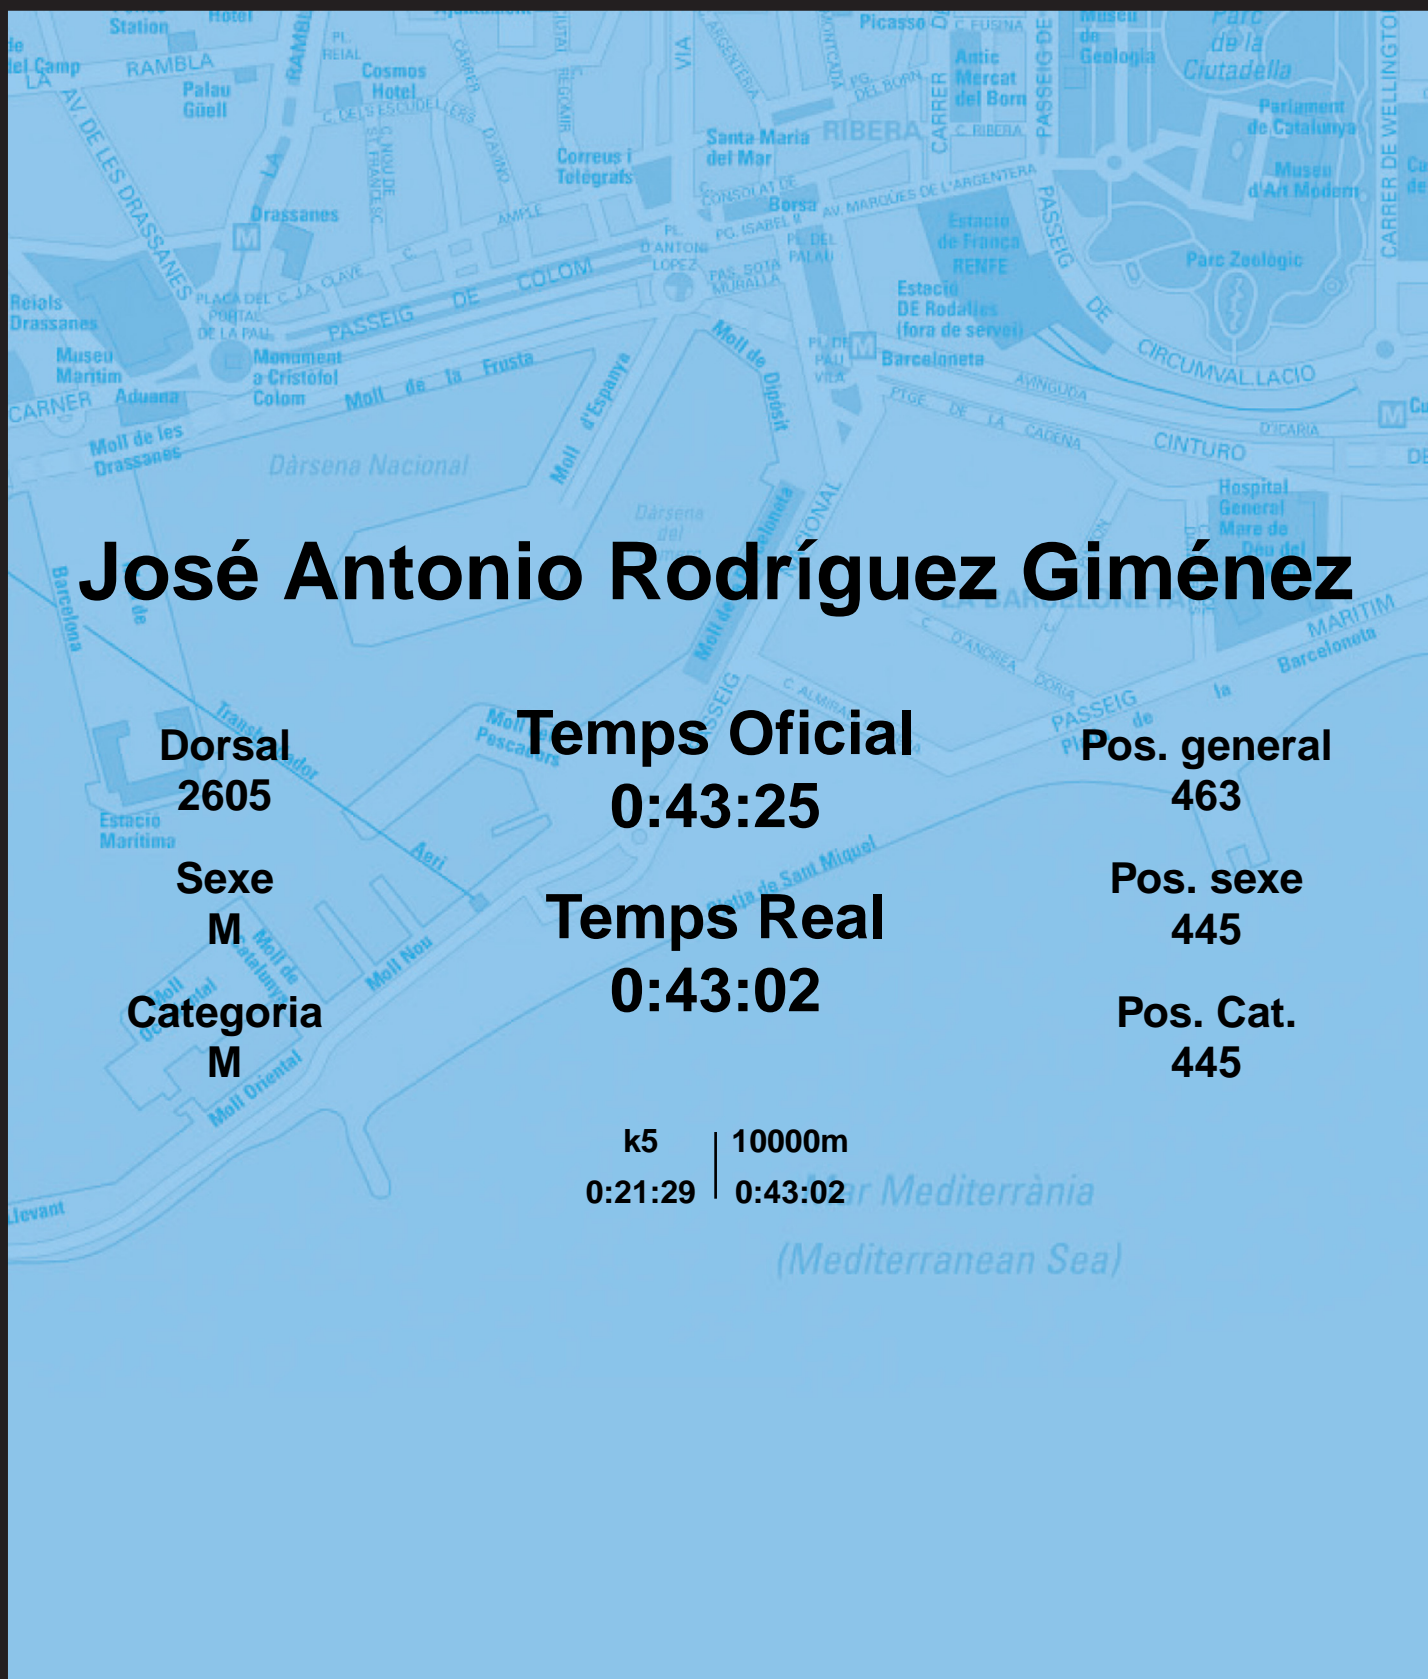

CORREBARRI

Suma't a la festa

16/10/2016

Ajuntament de
Barcelona

José Antonio Rodríguez Giménez

Dorsal
2605

Sexe
M

Categoria
M

Temps Oficial
0:43:25

Temps Real
0:43:02

Pos. general
463

Pos. sexe
445

Pos. Cat.
445

k5 | 10000m
0:21:29 | 0:43:02

Mar Mediterrània
(Mediterranean Sea)