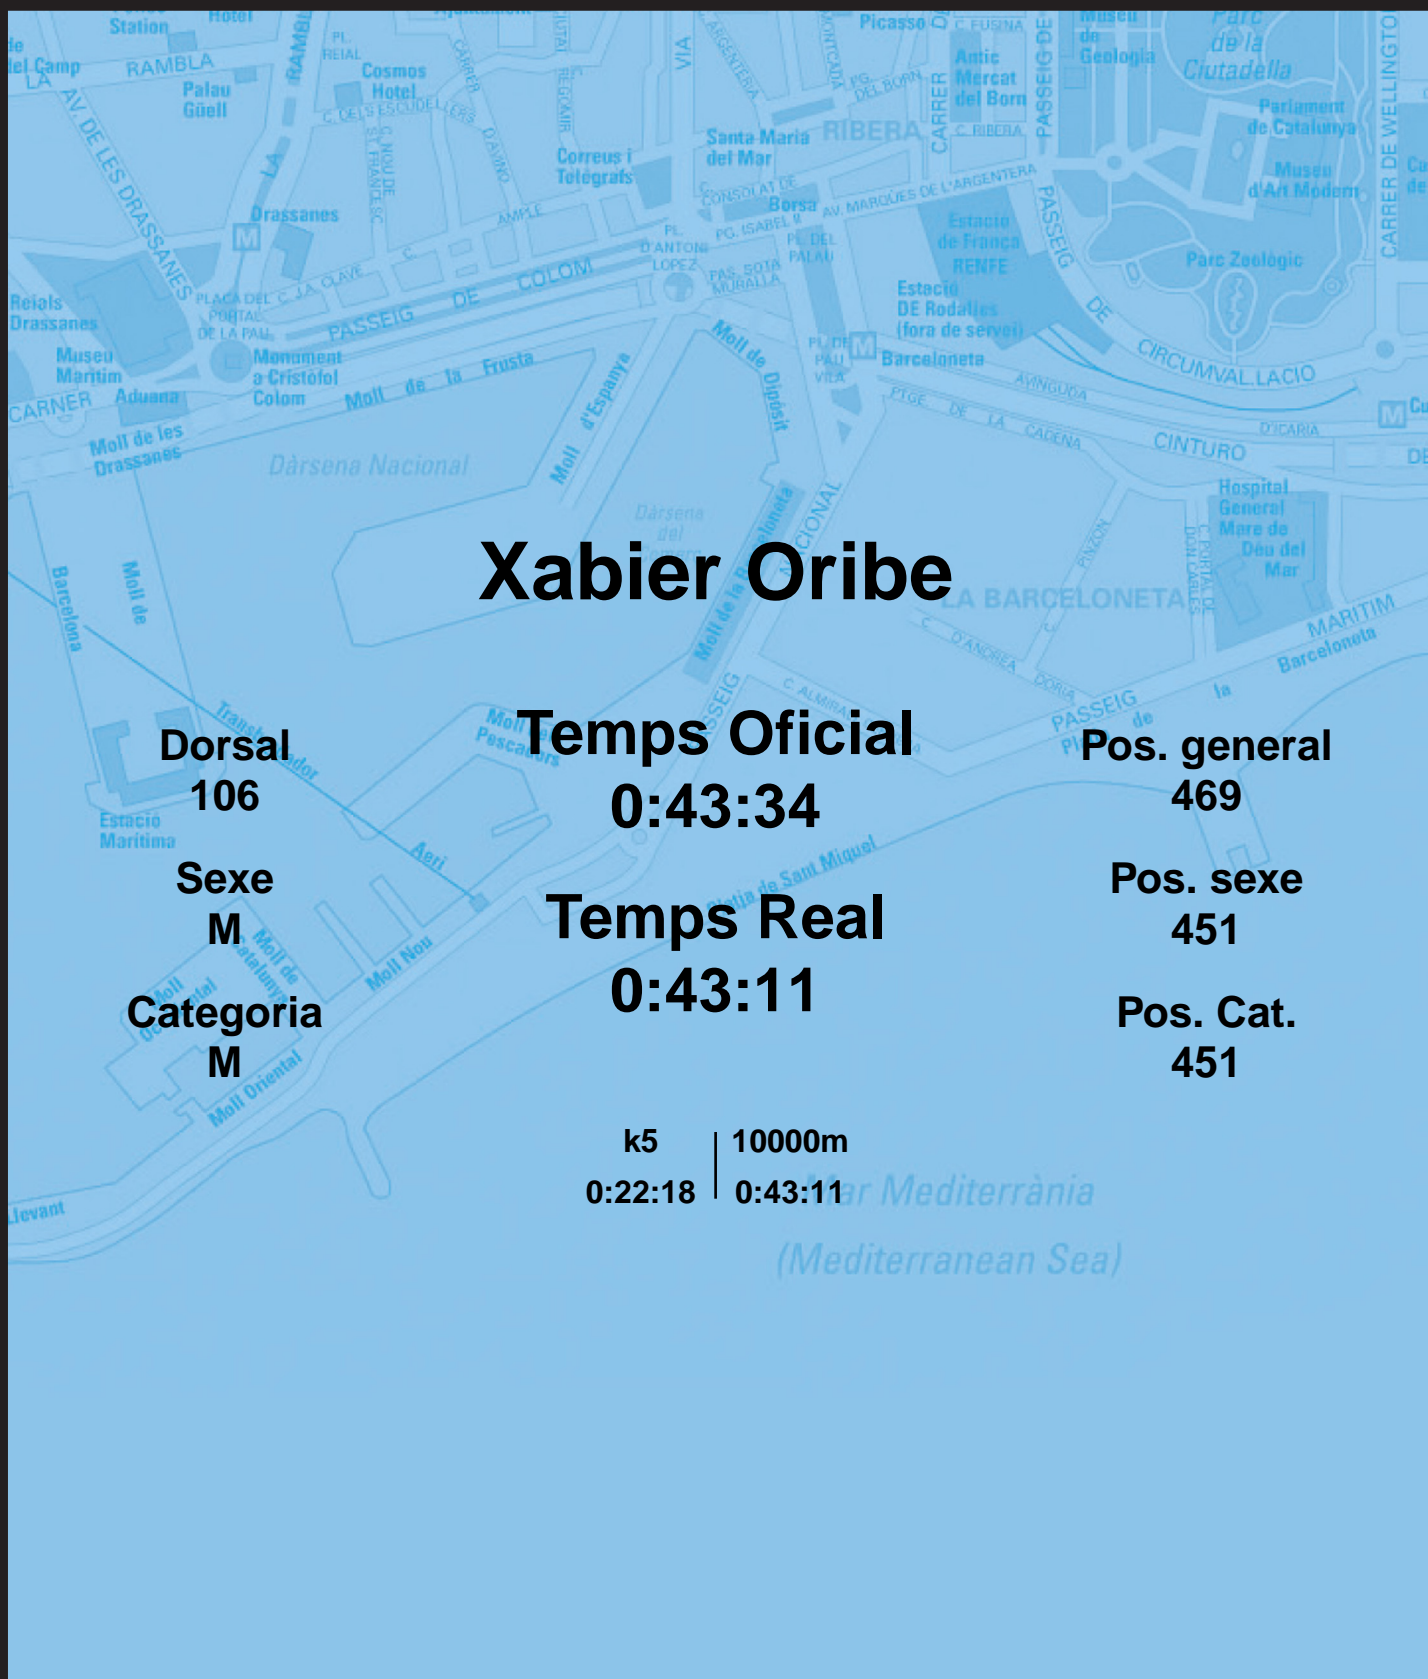

# CORREBARRI

Suma't a la festa

16/10/2016

Ajuntament de Barcelona

## Xabier Oribe

Dorsal  
106

Sexe  
M

Categoria  
M

Temps Oficial  
0:43:34

Temps Real  
0:43:11

k5 | 10000m  
0:22:18 | 0:43:11

Pos. general  
469