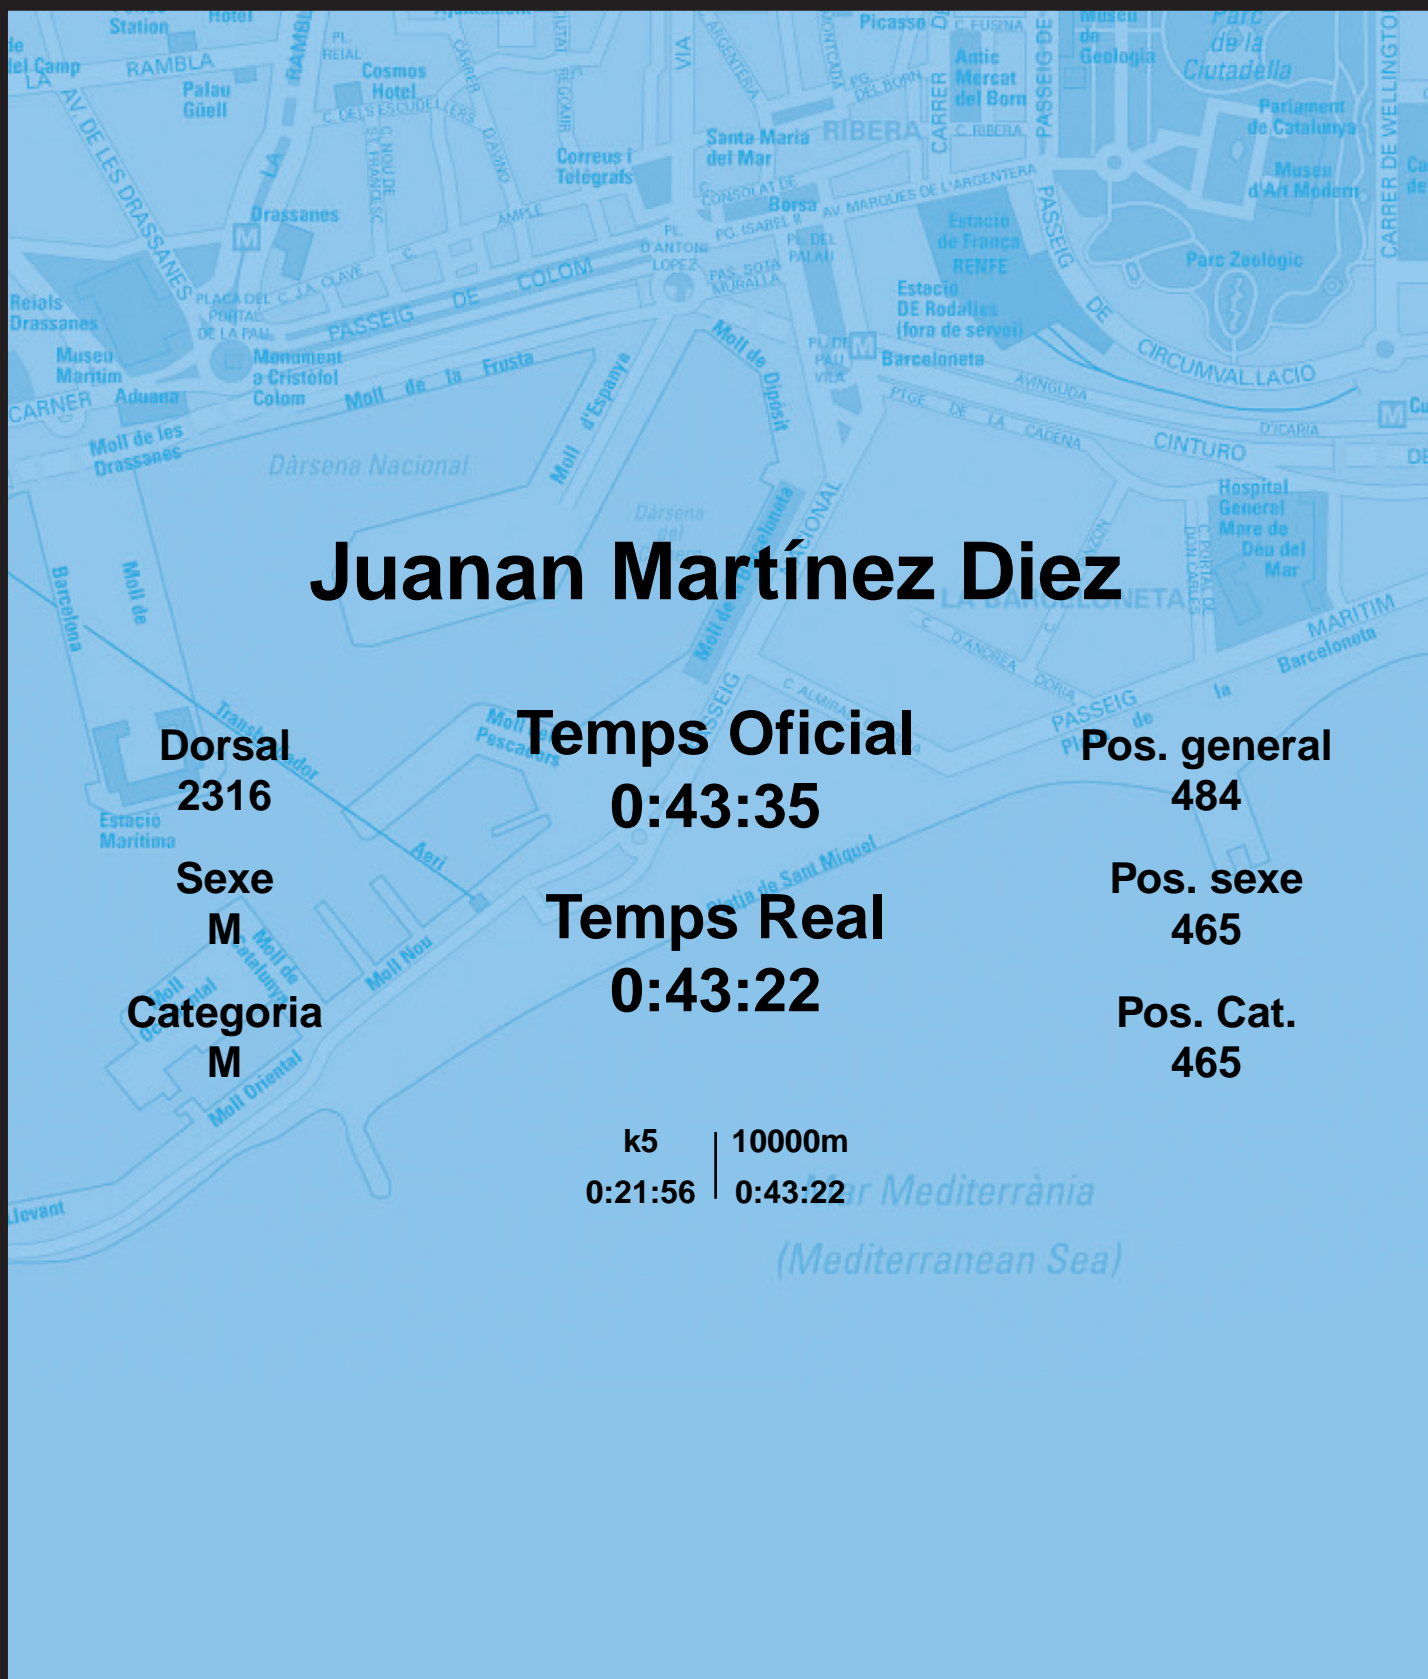

CORREBARRI

Suma't a la festa
16/10/2016

Ajuntament de
Barcelona

Juanan Martínez Díez

Dorsal
2316

Sexe
M

Categoria
M

Temps Oficial
0:43:35

Temps Real
0:43:22

Pos. general
484

Pos. sexe
465

Pos. Cat.
465

k5 | 10000m
0:21:56 | 0:43:22

Mar Mediterrània
(Mediterranean Sea)