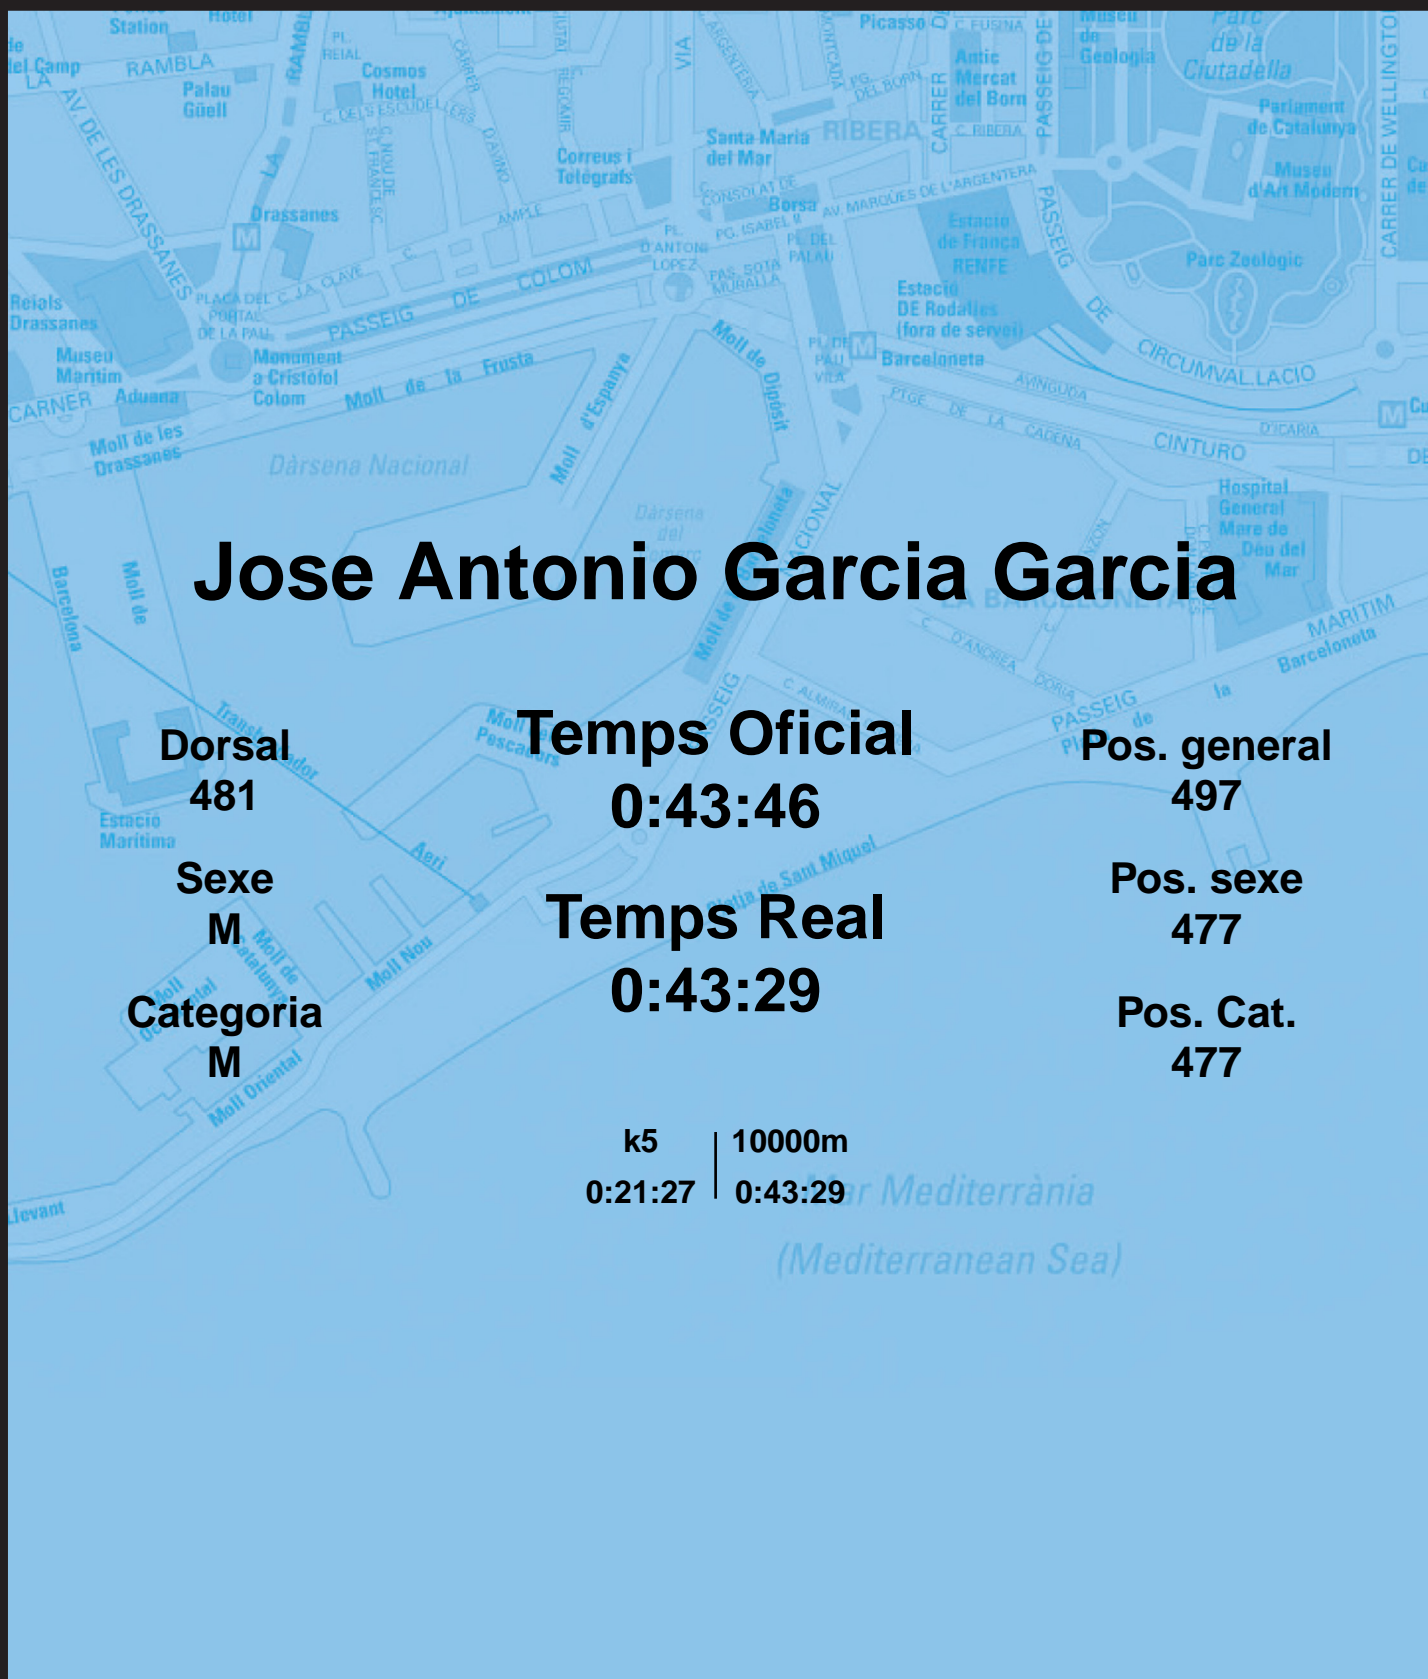

CORREBARRI

Suma't a la festa

16/10/2016

Ajuntament de Barcelona

Jose Antonio Garcia Garcia

Dorsal
481

Sexe
M

Categoria
M

Temps Oficial
0:43:46

Temps Real
0:43:29

Pos. general
497

Pos. sexe
477

Pos. Cat.
477

k5 | 10000m
0:21:27 | 0:43:29

Mar Mediterrània
(Mediterranean Sea)