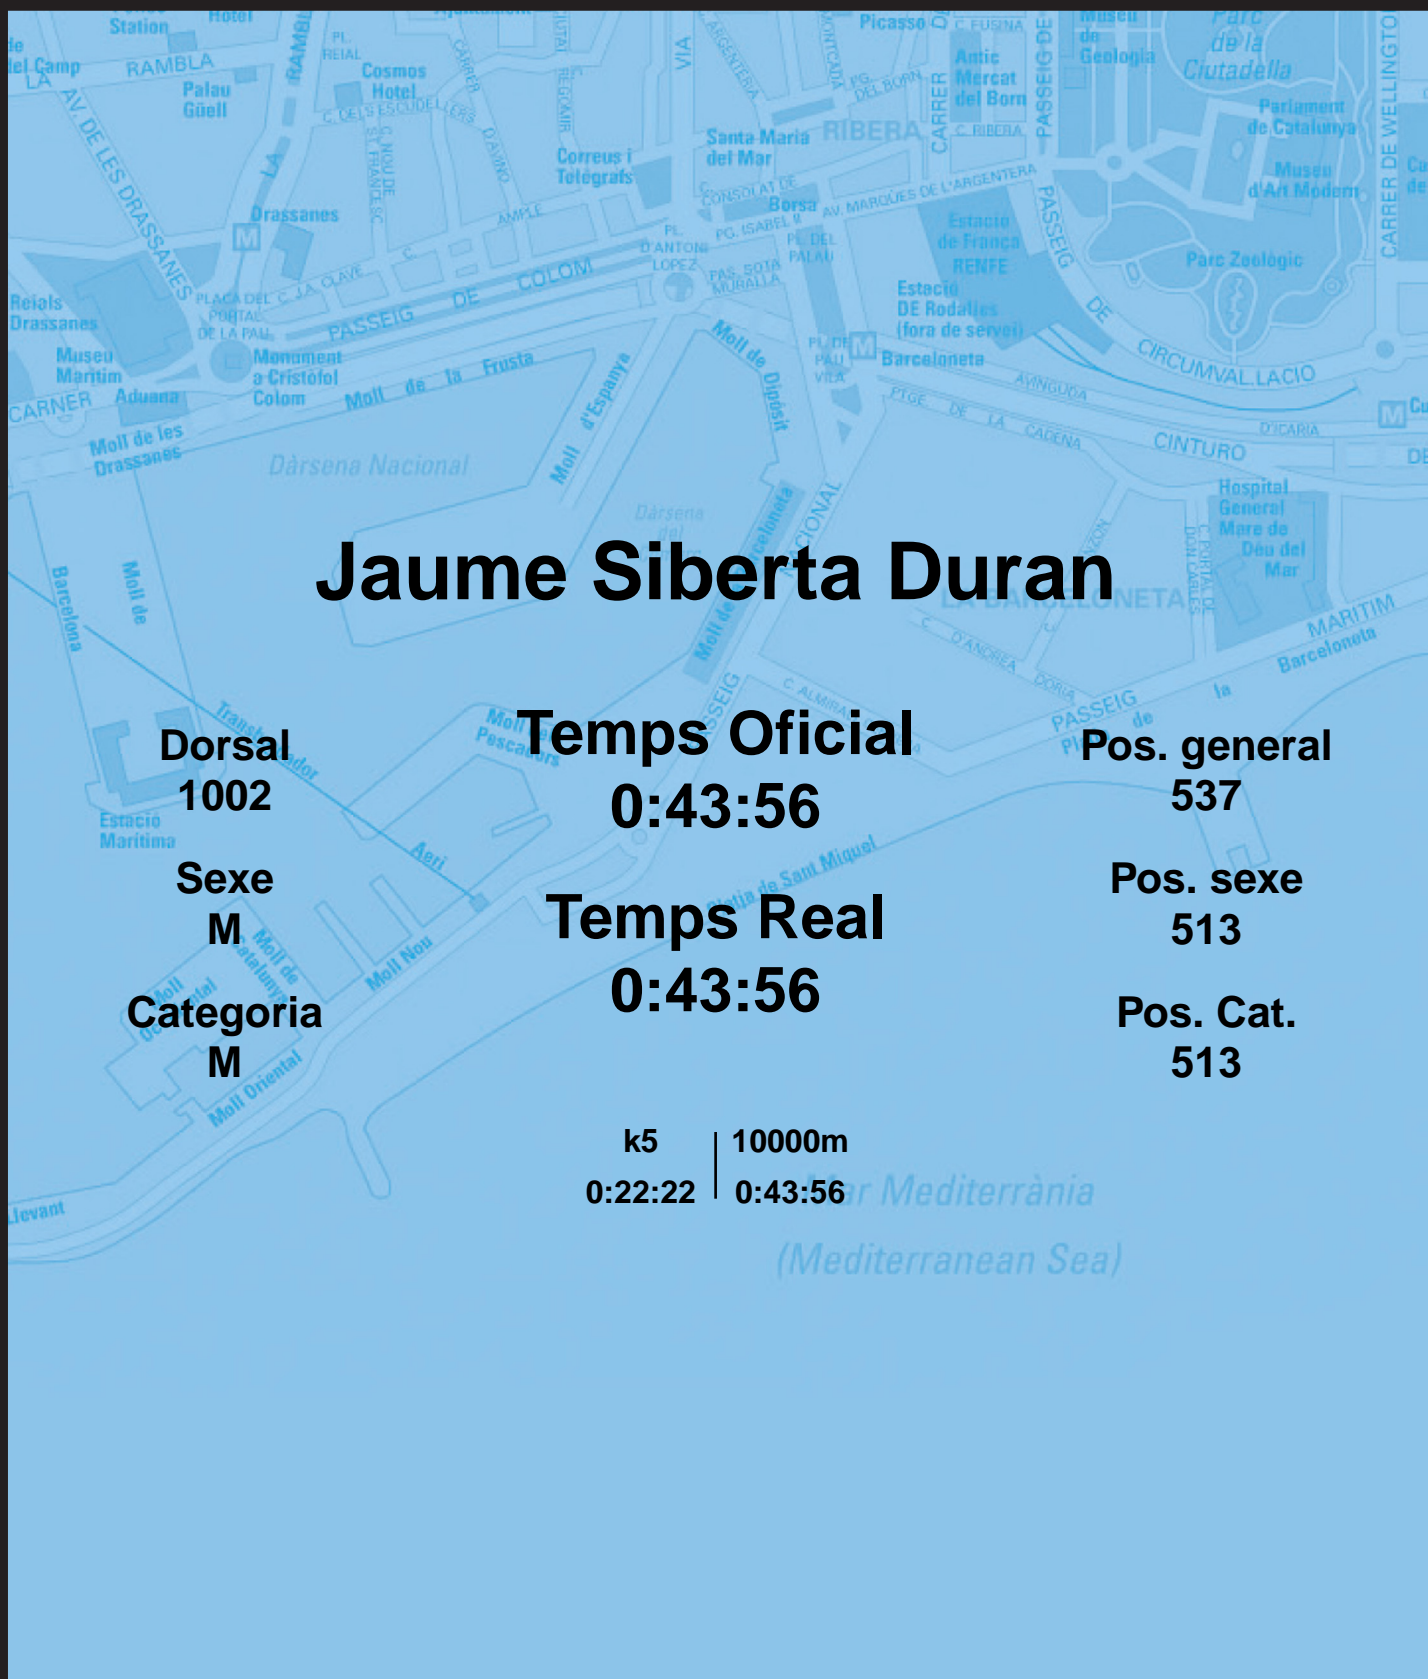

CORREBARRI

Suma't a la festa

16/10/2016

Ajuntament de Barcelona

Jaume Siberta Duran

Dorsal
1002

Sexe
M

Categoria
M

Temps Oficial
0:43:56

Temps Real
0:43:56

Pos. general
537

Pos. sexe
513

Pos. Cat.
513

k5 | 10000m
0:22:22 | 0:43:56

Mar Mediterrània
(Mediterranean Sea)