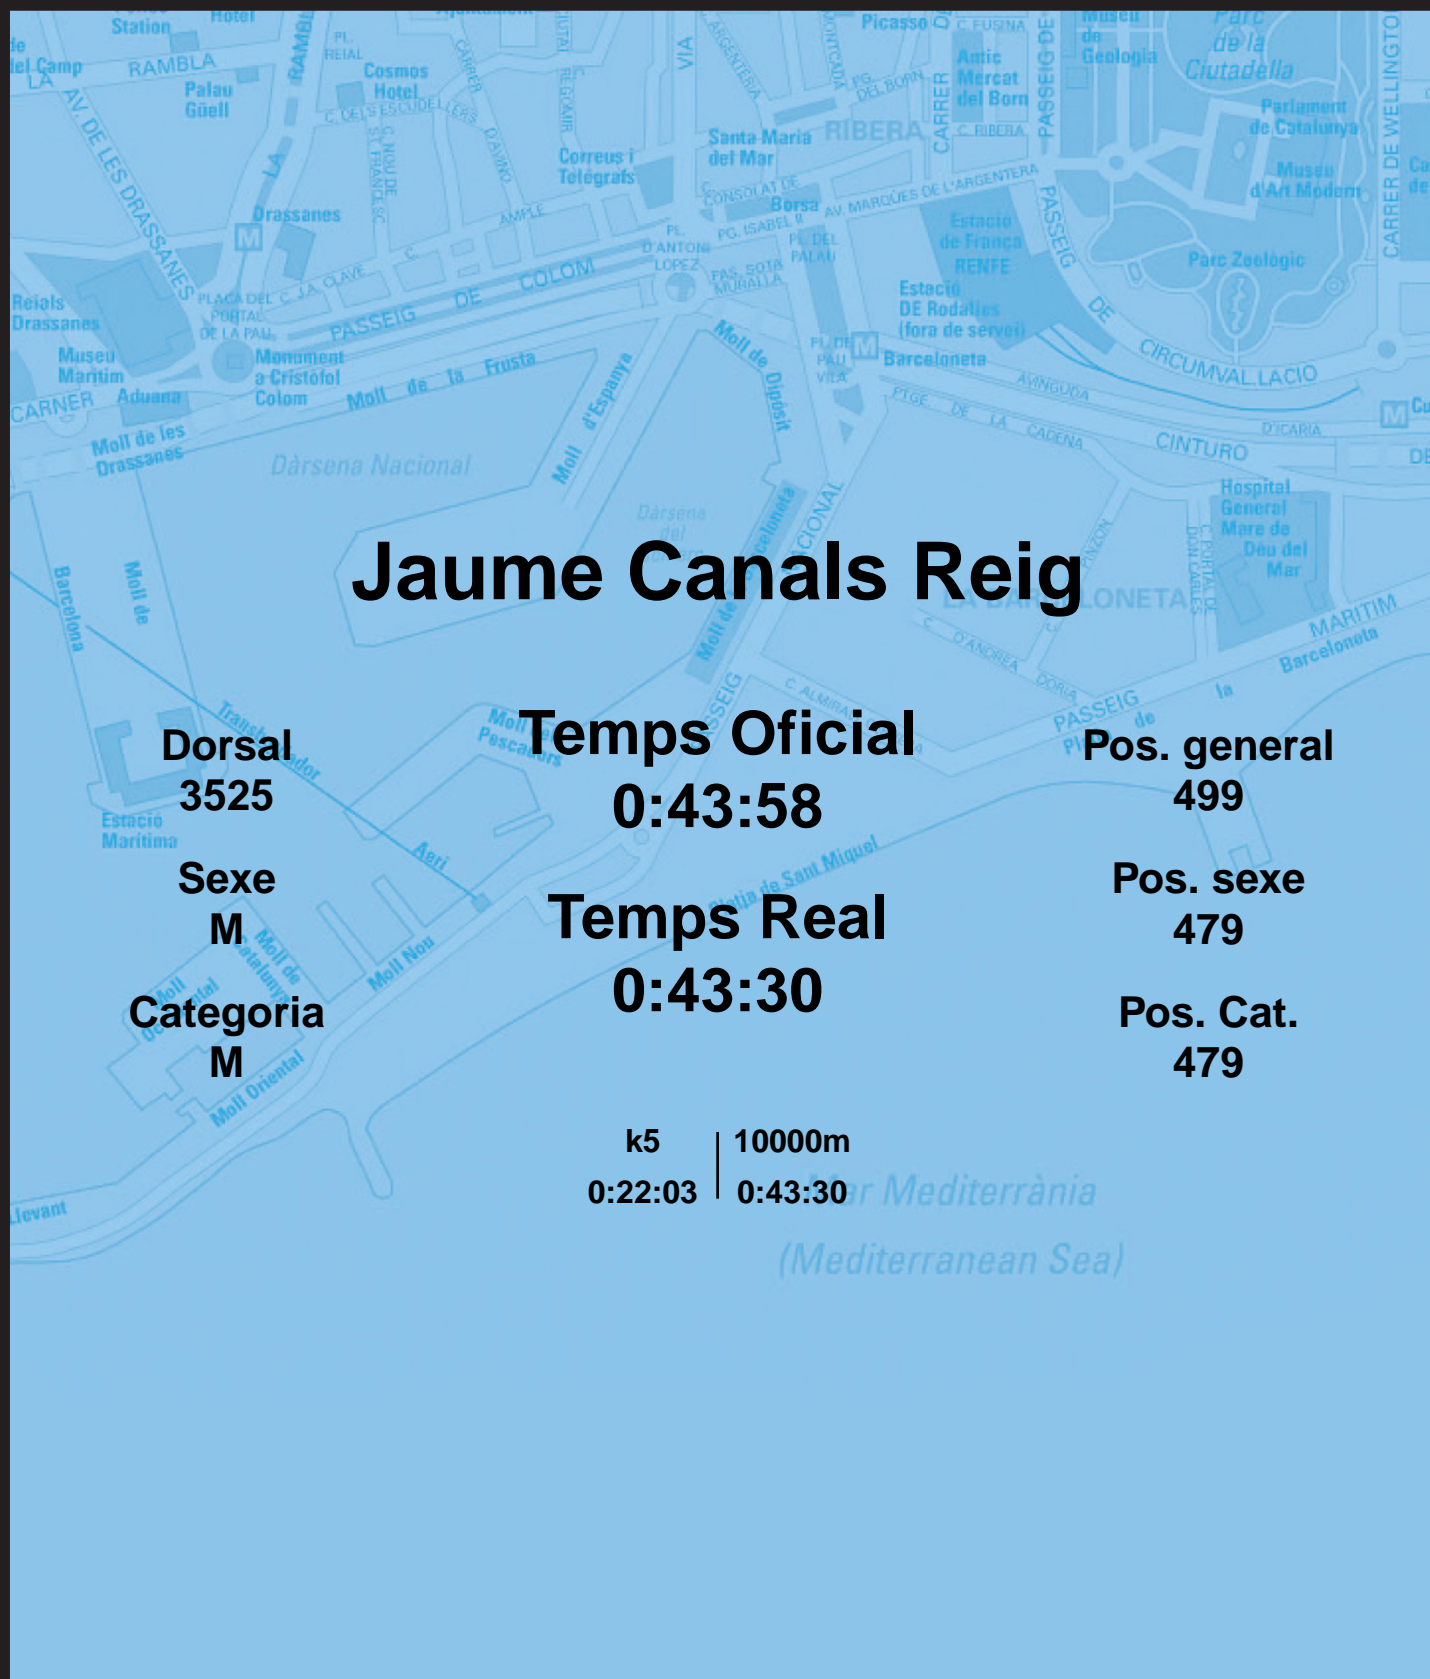

CORREBARRI

Suma't a la festa

16/10/2016

Ajuntament de
Barcelona

Jaume Canals Reig

Dorsal
3525

Sexe
M

Categoria
M

Temps Oficial
0:43:58

Temps Real
0:43:30

Pos. general
499

Pos. sexe
479

Pos. Cat.
479

k5 | 10000m
0:22:03 | 0:43:30

Mar Mediterrània
(Mediterranean Sea)