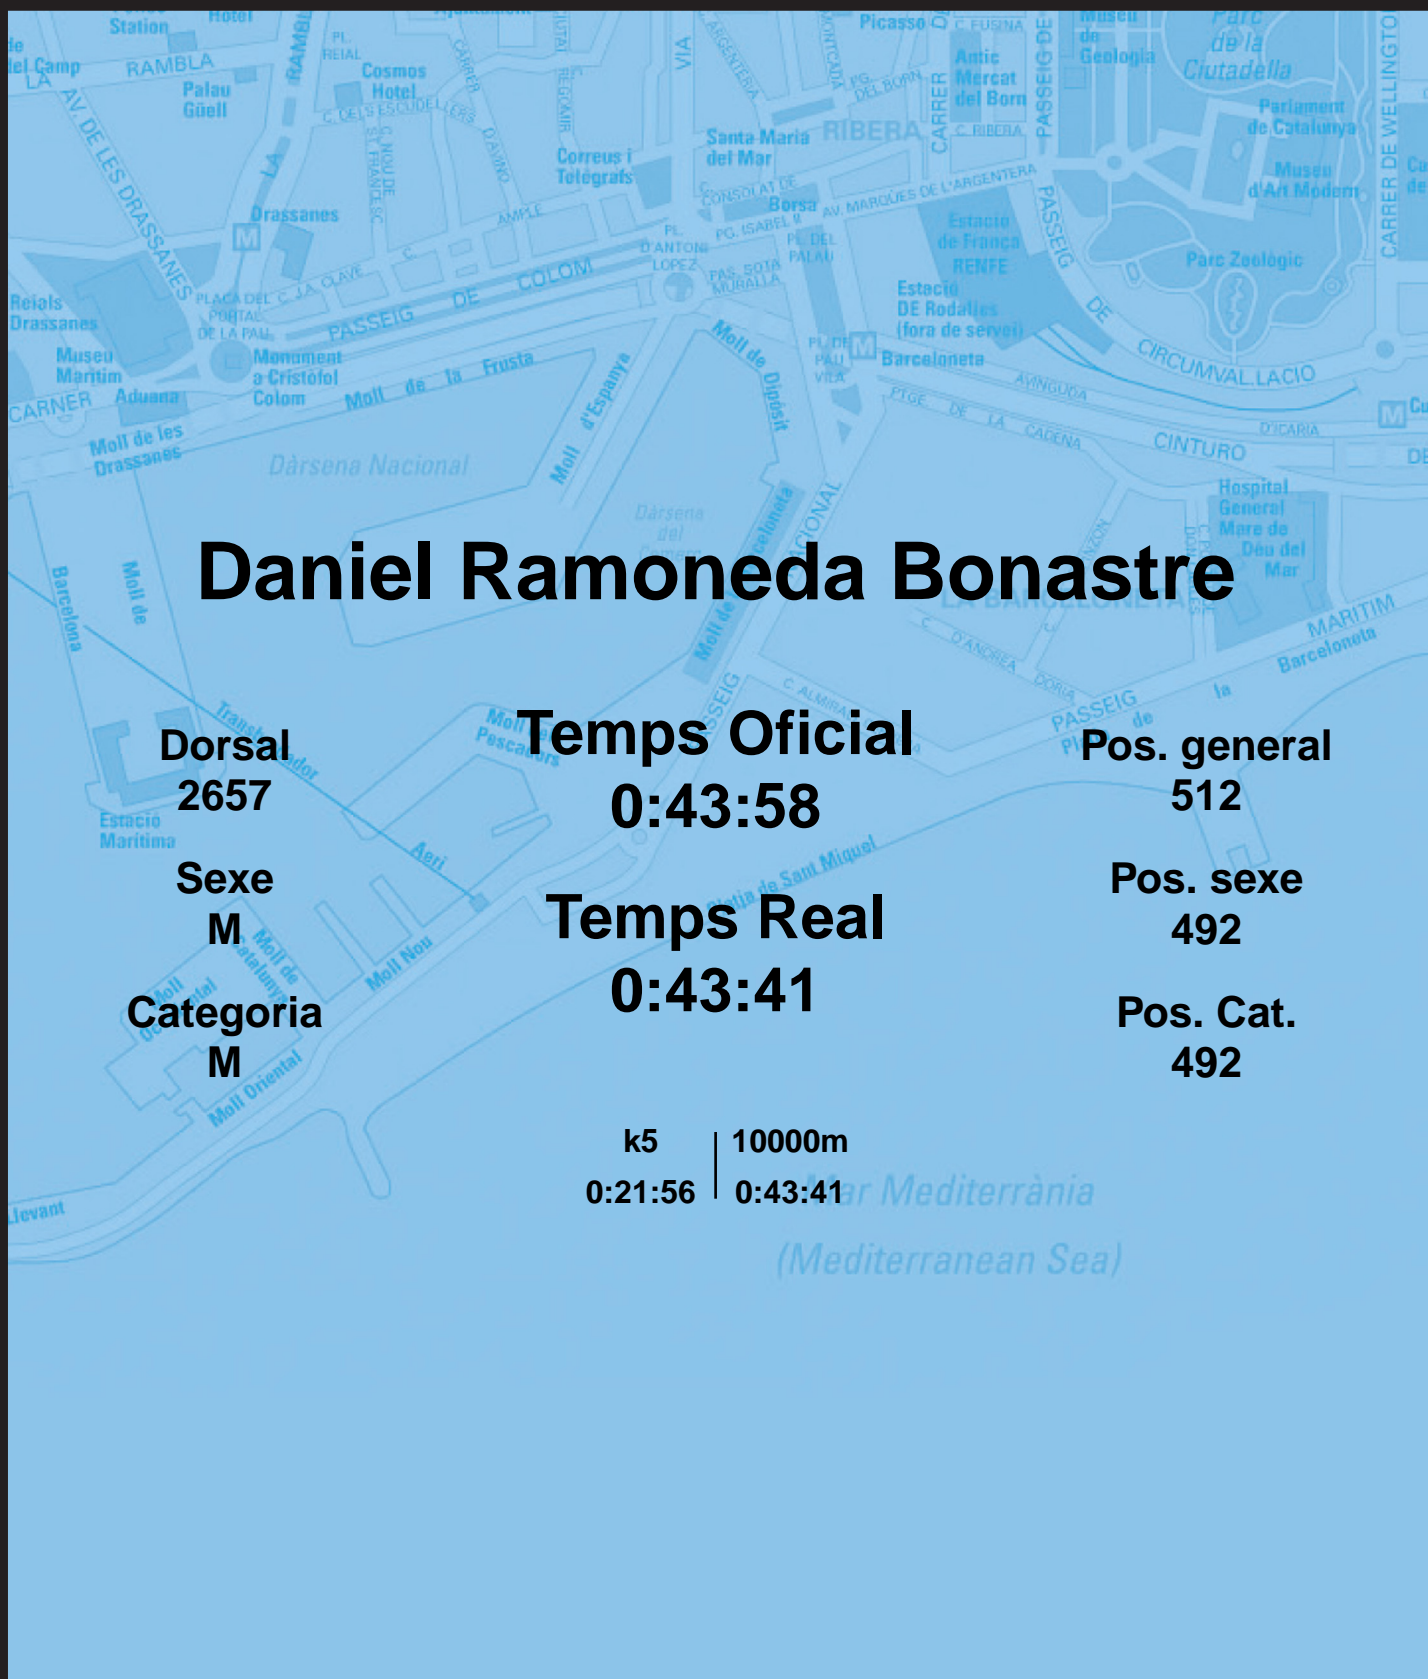

# CORREBARRI

Suma't a la festa

16/10/2016

Ajuntament de  
Barcelona

## Daniel Ramoneda Bonastre

Dorsal  
2657

Sexe  
M

Categoria  
M

Temps Oficial  
0:43:58

Temps Real  
0:43:41

Pos. general  
512

Pos. sexe  
492

Pos. Cat.  
492

k5 | 10000m  
0:21:56 | 0:43:41

Mar Mediterrània  
(Mediterranean Sea)