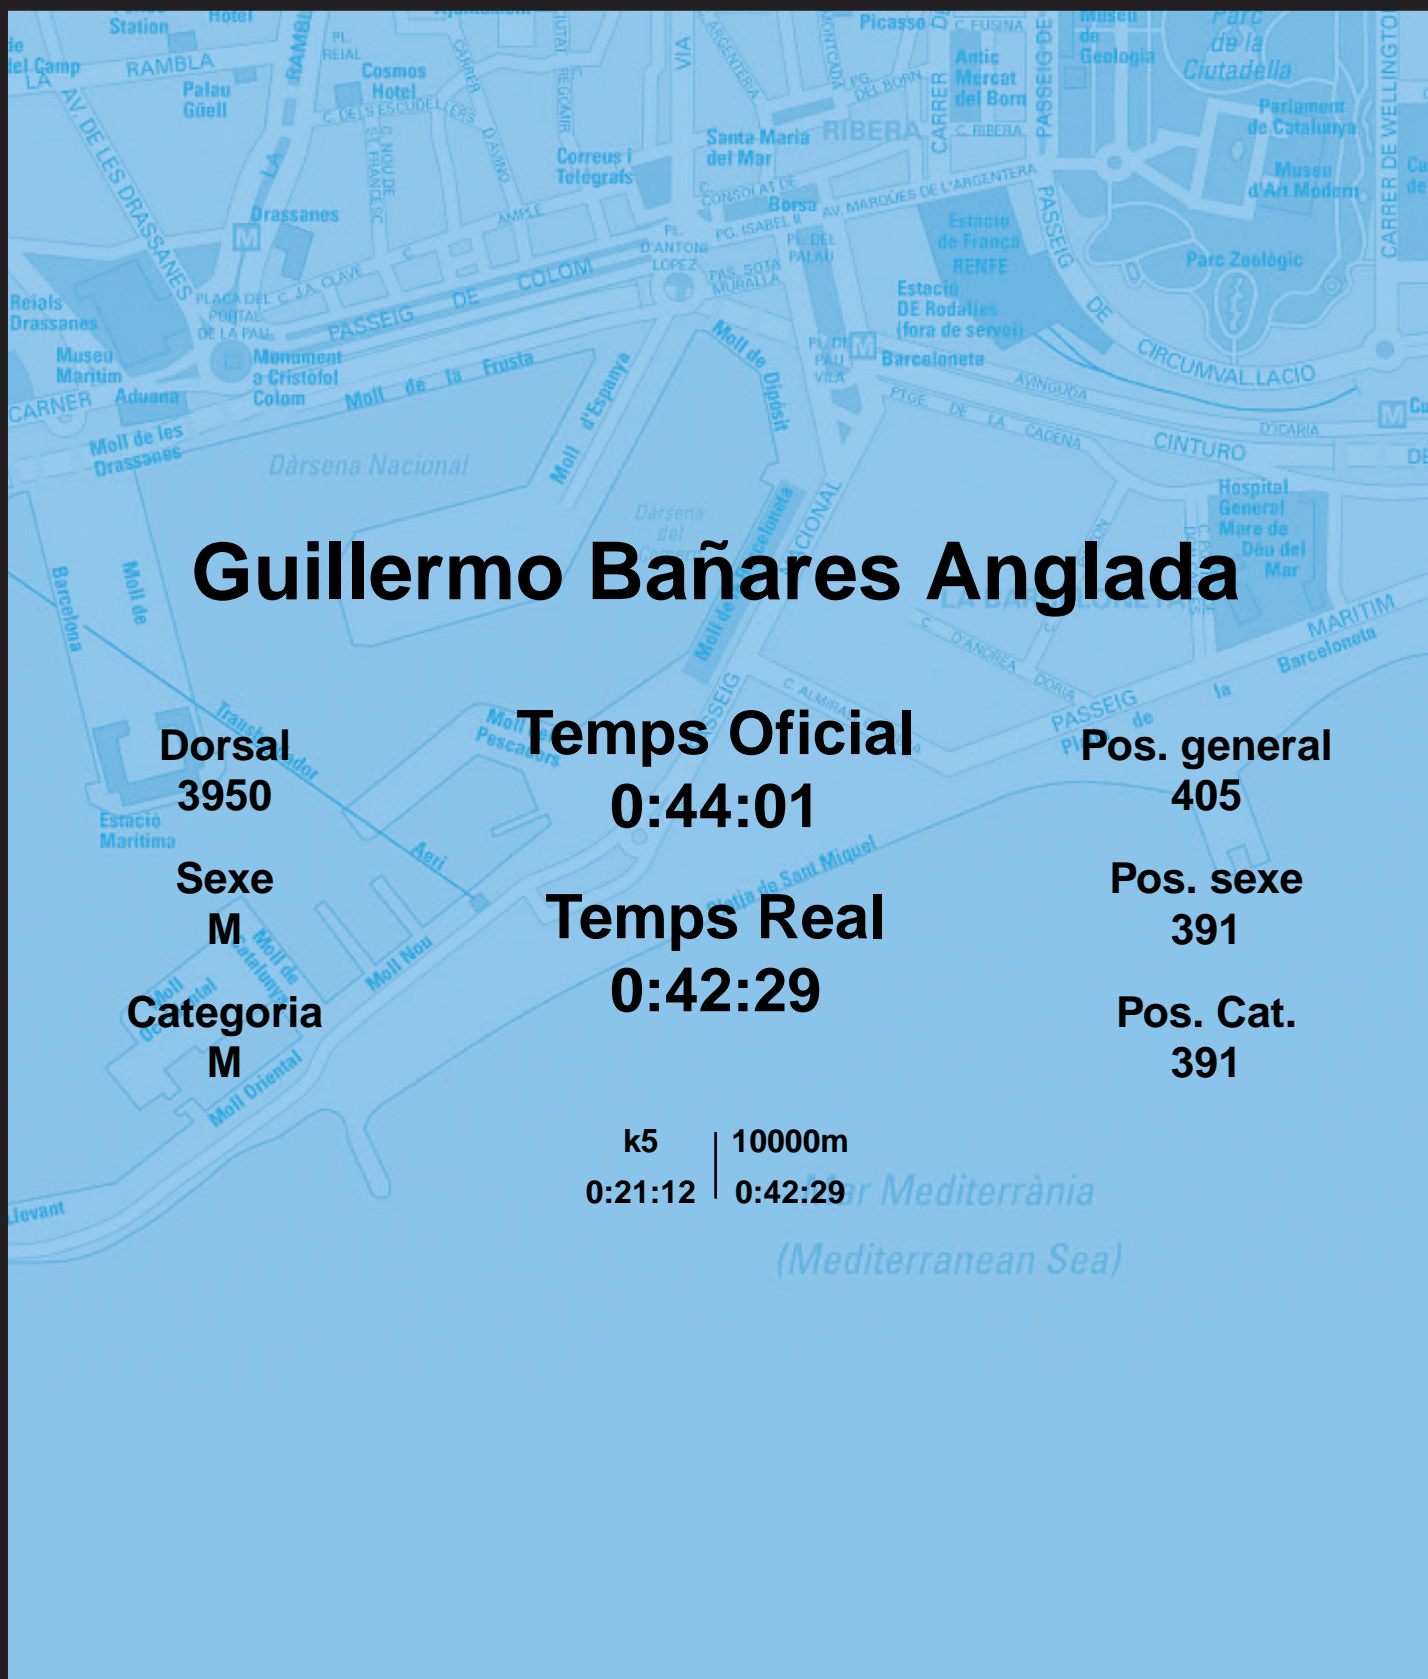

# CORREBARRI

Suma't a la festa  
16/10/2016

Ajuntament de  
Barcelona

## Guillermo Bañares Anglada

Dorsal  
3950

Sexe  
M

Categoria  
M

Temps Oficial  
0:44:01

Temps Real  
0:42:29

Pos. general  
405

Pos. sexe  
391

Pos. Cat.  
391

k5 | 10000m  
0:21:12 | 0:42:29

Mar Mediterrània  
(Mediterranean Sea)