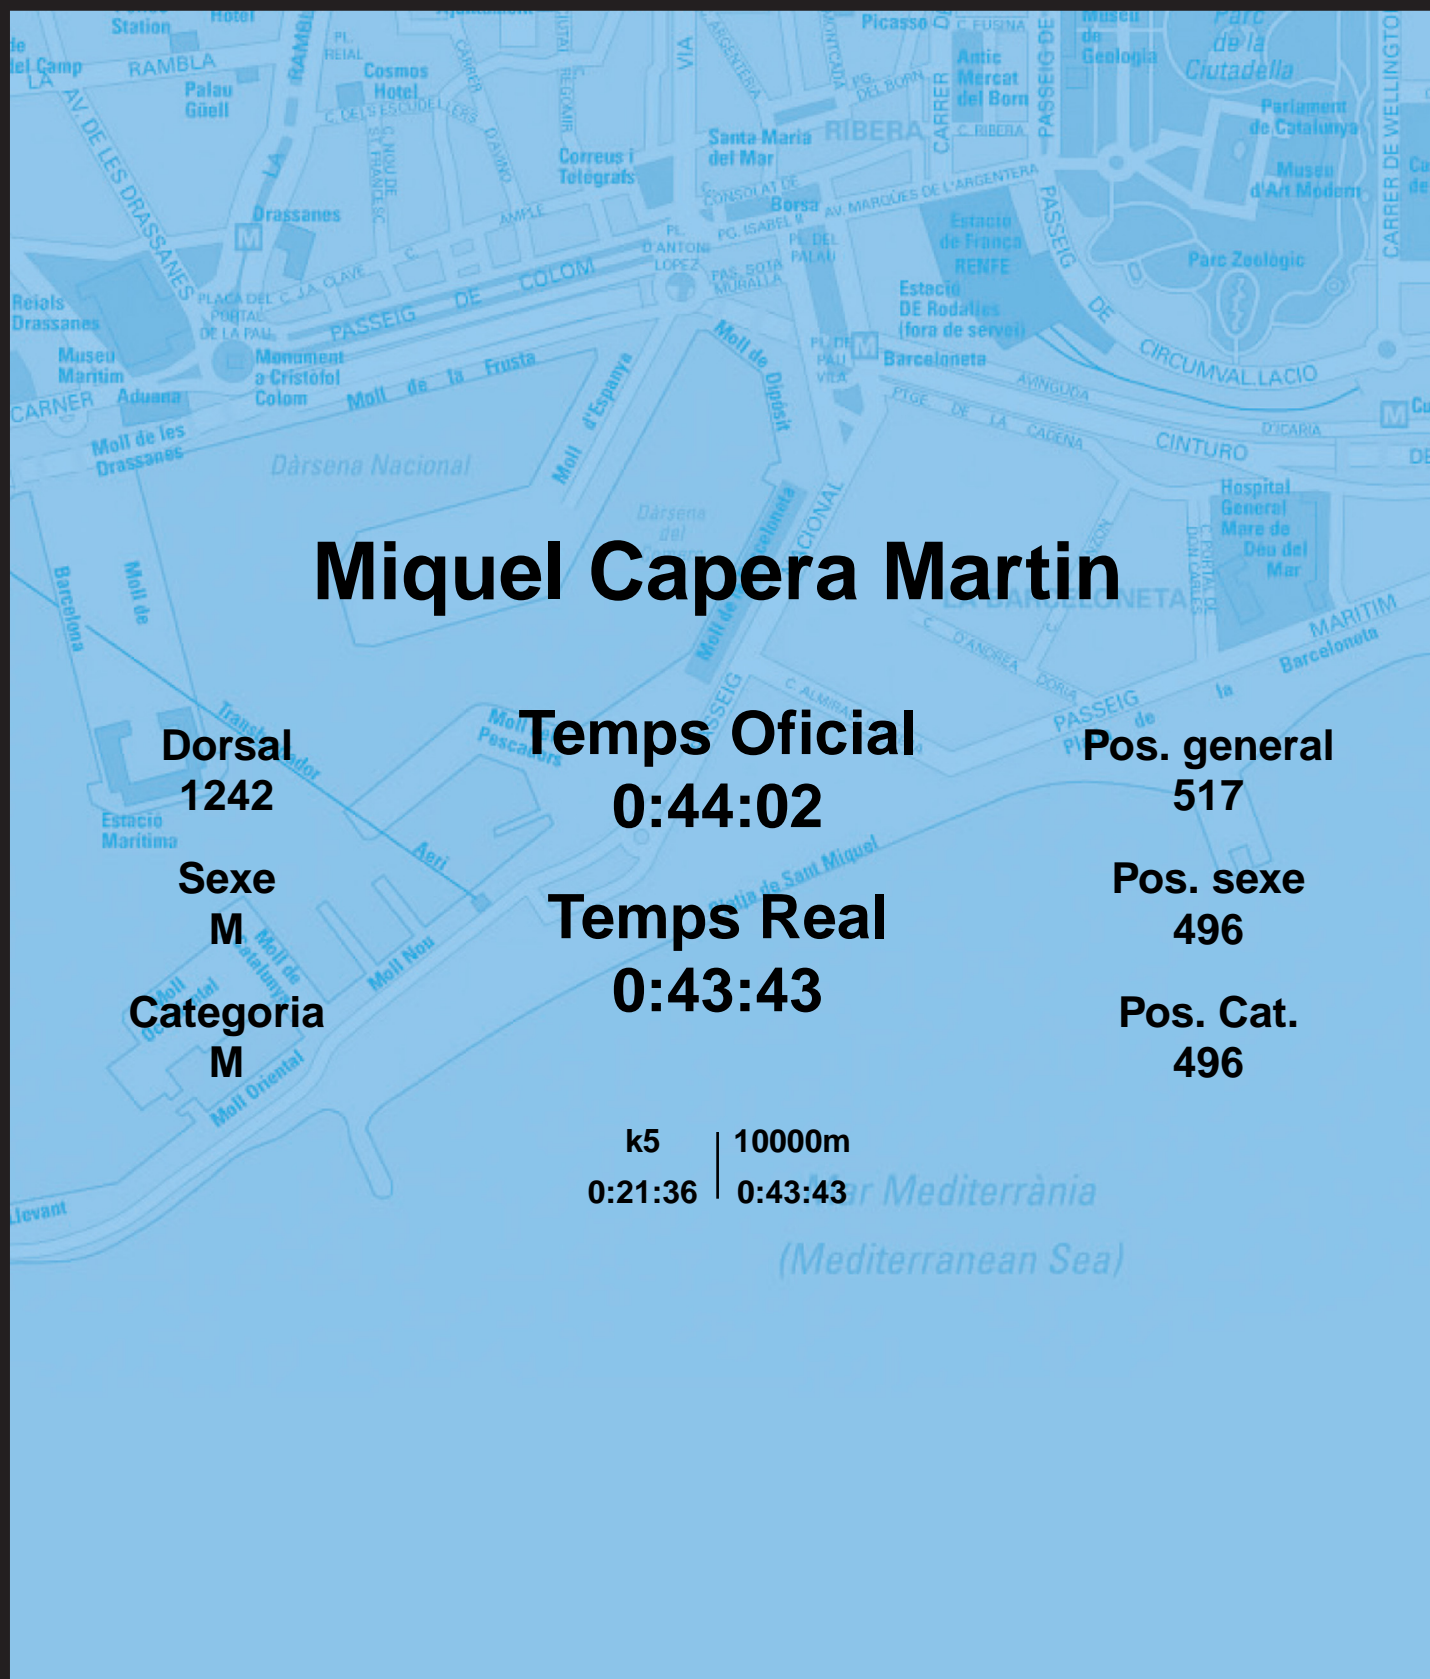

# CORREBARRI

Suma't a la festa

16/10/2016

Ajuntament de Barcelona

## Miquel Capera Martin

Dorsal  
1242

Sexe  
M

Categoria  
M

Temps Oficial  
0:44:02

Temps Real  
0:43:43

Pos. general  
517

Pos. sexe  
496

Pos. Cat.  
496

k5 | 10000m  
0:21:36 | 0:43:43

Mar Mediterrània  
(Mediterranean Sea)