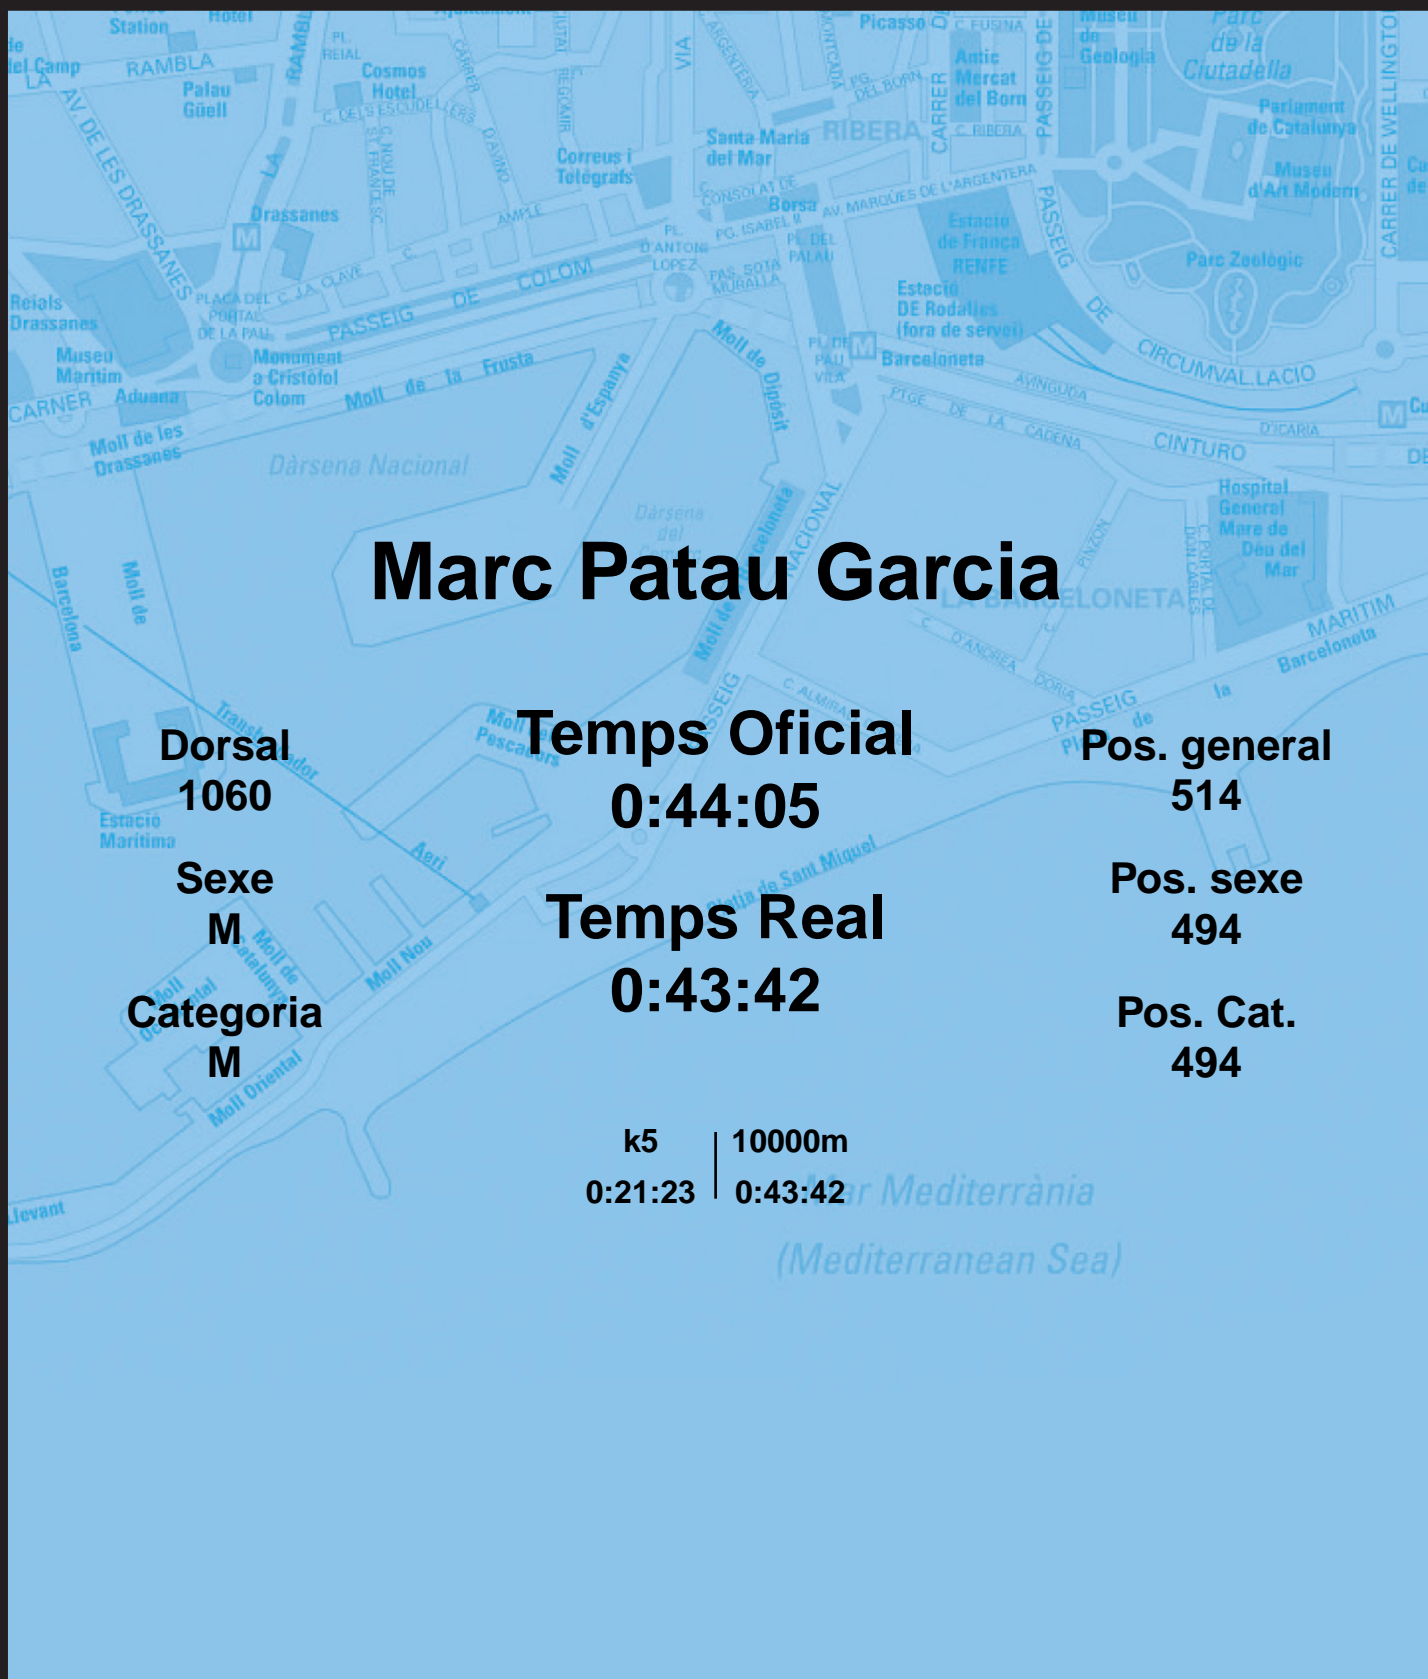

# CORREBARRI

Suma't a la festa  
16/10/2016

Ajuntament de  
Barcelona

## Marc Patau Garcia

Dorsal  
1060

Sexe  
M

Categoria  
M

Temps Oficial  
0:44:05

Temps Real  
0:43:42

Pos. general  
514

Pos. sexe  
494

Pos. Cat.  
494

k5 | 10000m  
0:21:23 | 0:43:42

Mar Mediterrània  
(Mediterranean Sea)