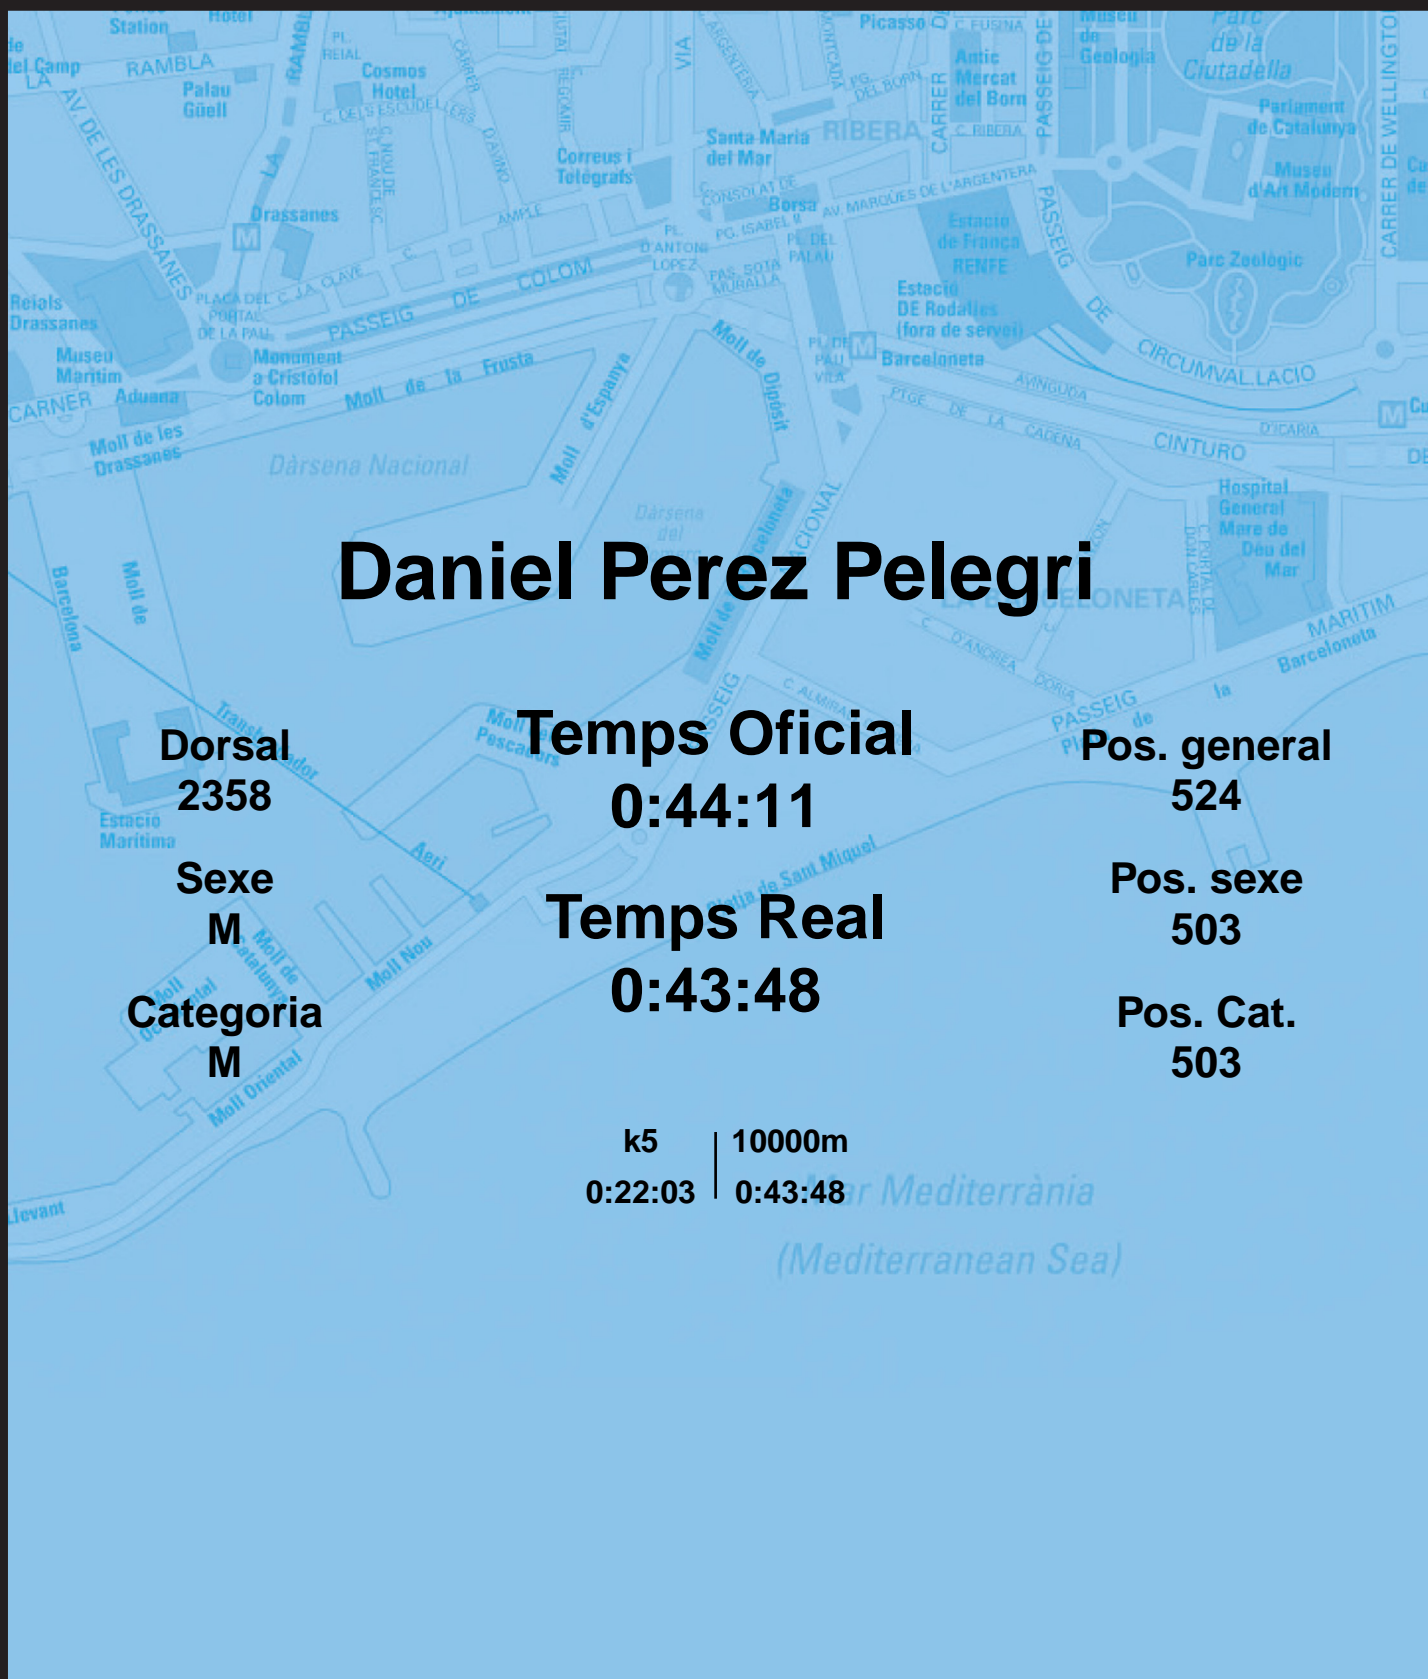

CORREBARRI

Suma't a la festa

16/10/2016

Ajuntament de
Barcelona

Daniel Perez Pelegri

Dorsal
2358

Sexe
M

Categoria
M

Temps Oficial
0:44:11

Temps Real
0:43:48

Pos. general
524

Pos. sexe
503

Pos. Cat.
503

k5 | 10000m
0:22:03 | 0:43:48

Mar Mediterrània
(Mediterranean Sea)