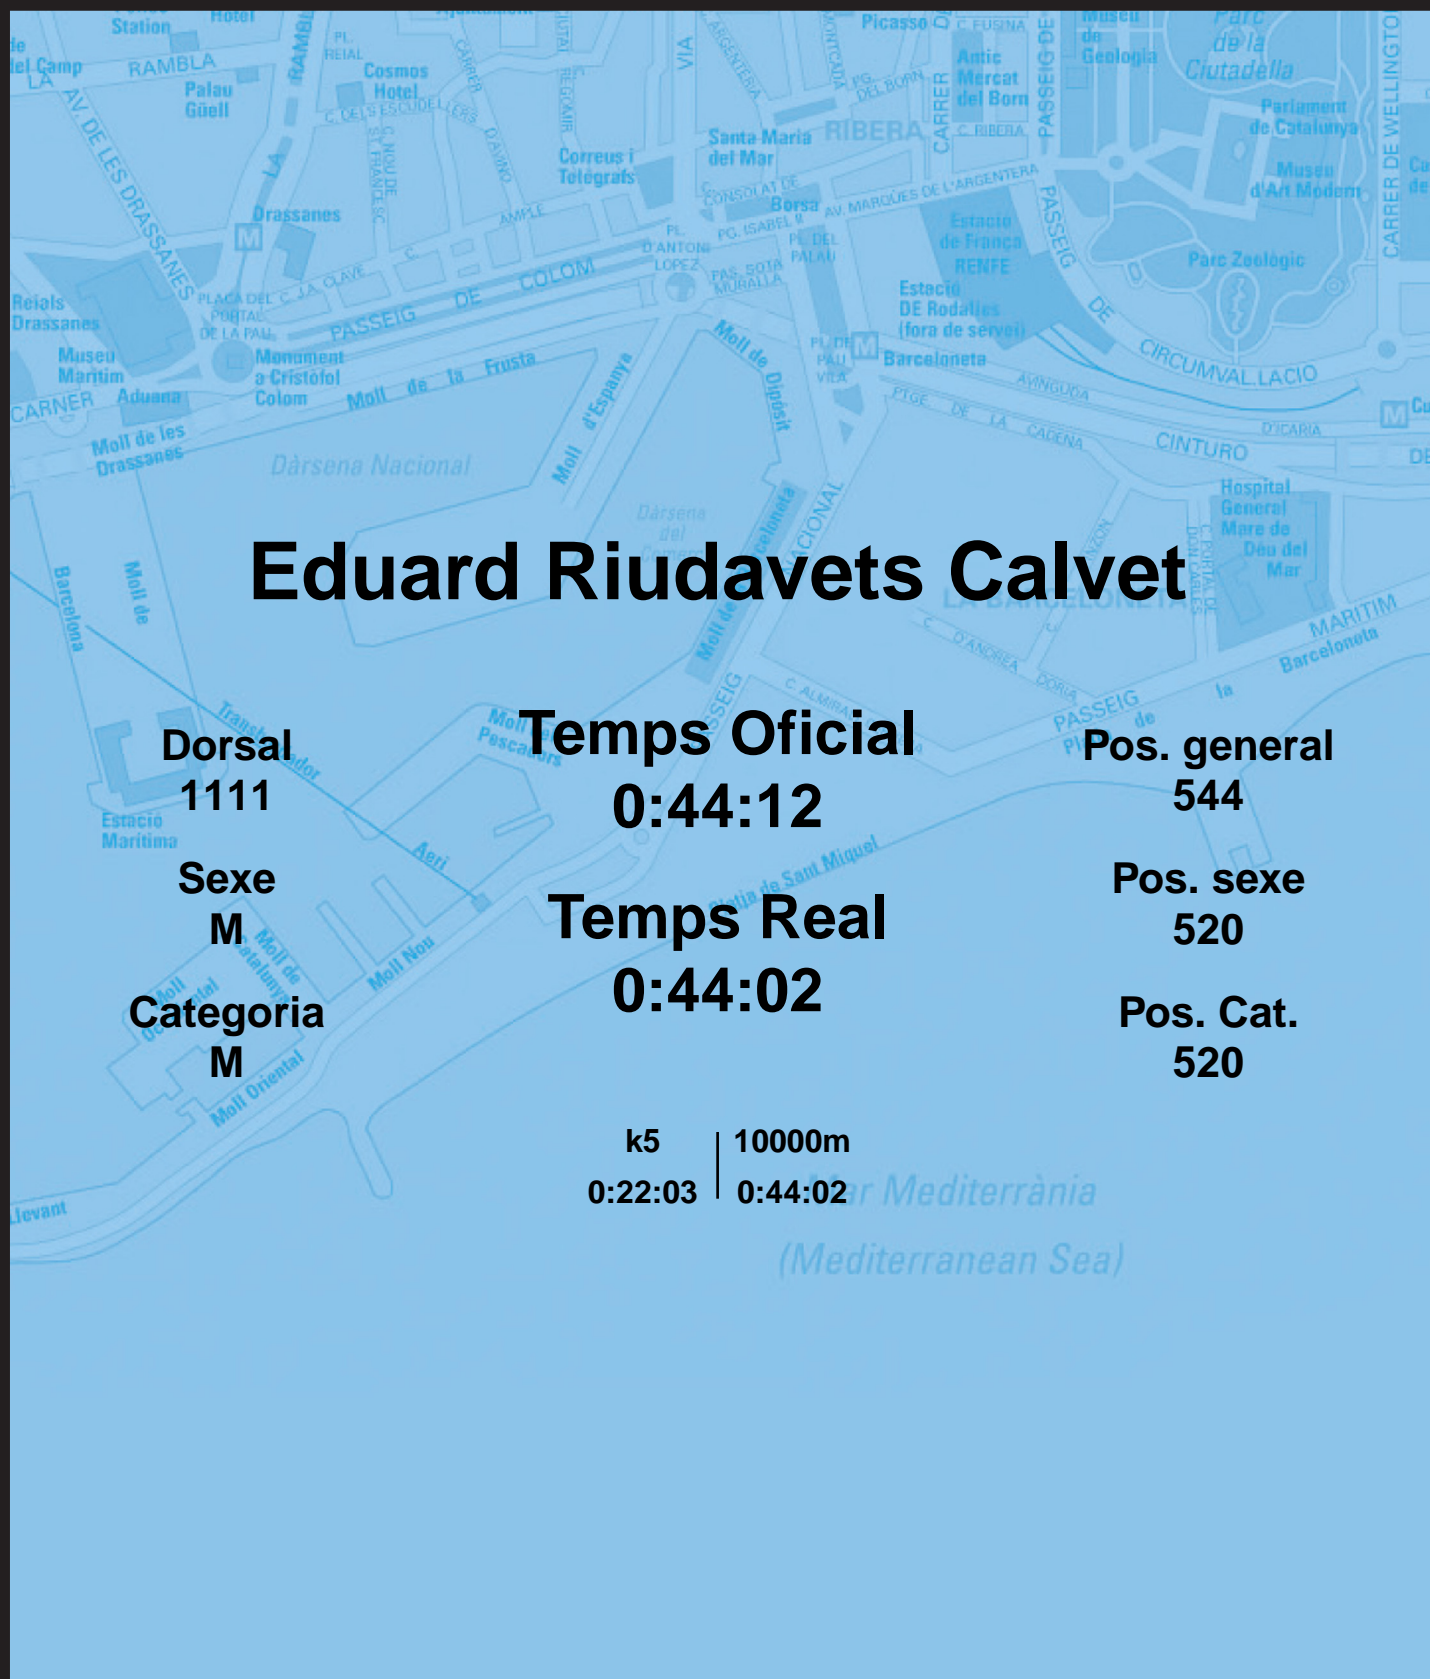

CORREBARRI

Suma't a la festa

16/10/2016

Ajuntament de
Barcelona

Eduard Riudavets Calvet

Dorsal
1111

Sexe
M

Categoria
M

Temps Oficial
0:44:12

Temps Real
0:44:02

Pos. general
544

Pos. sexe
520

Pos. Cat.
520

k5 | 10000m
0:22:03 | 0:44:02

Mar Mediterrània
(Mediterranean Sea)