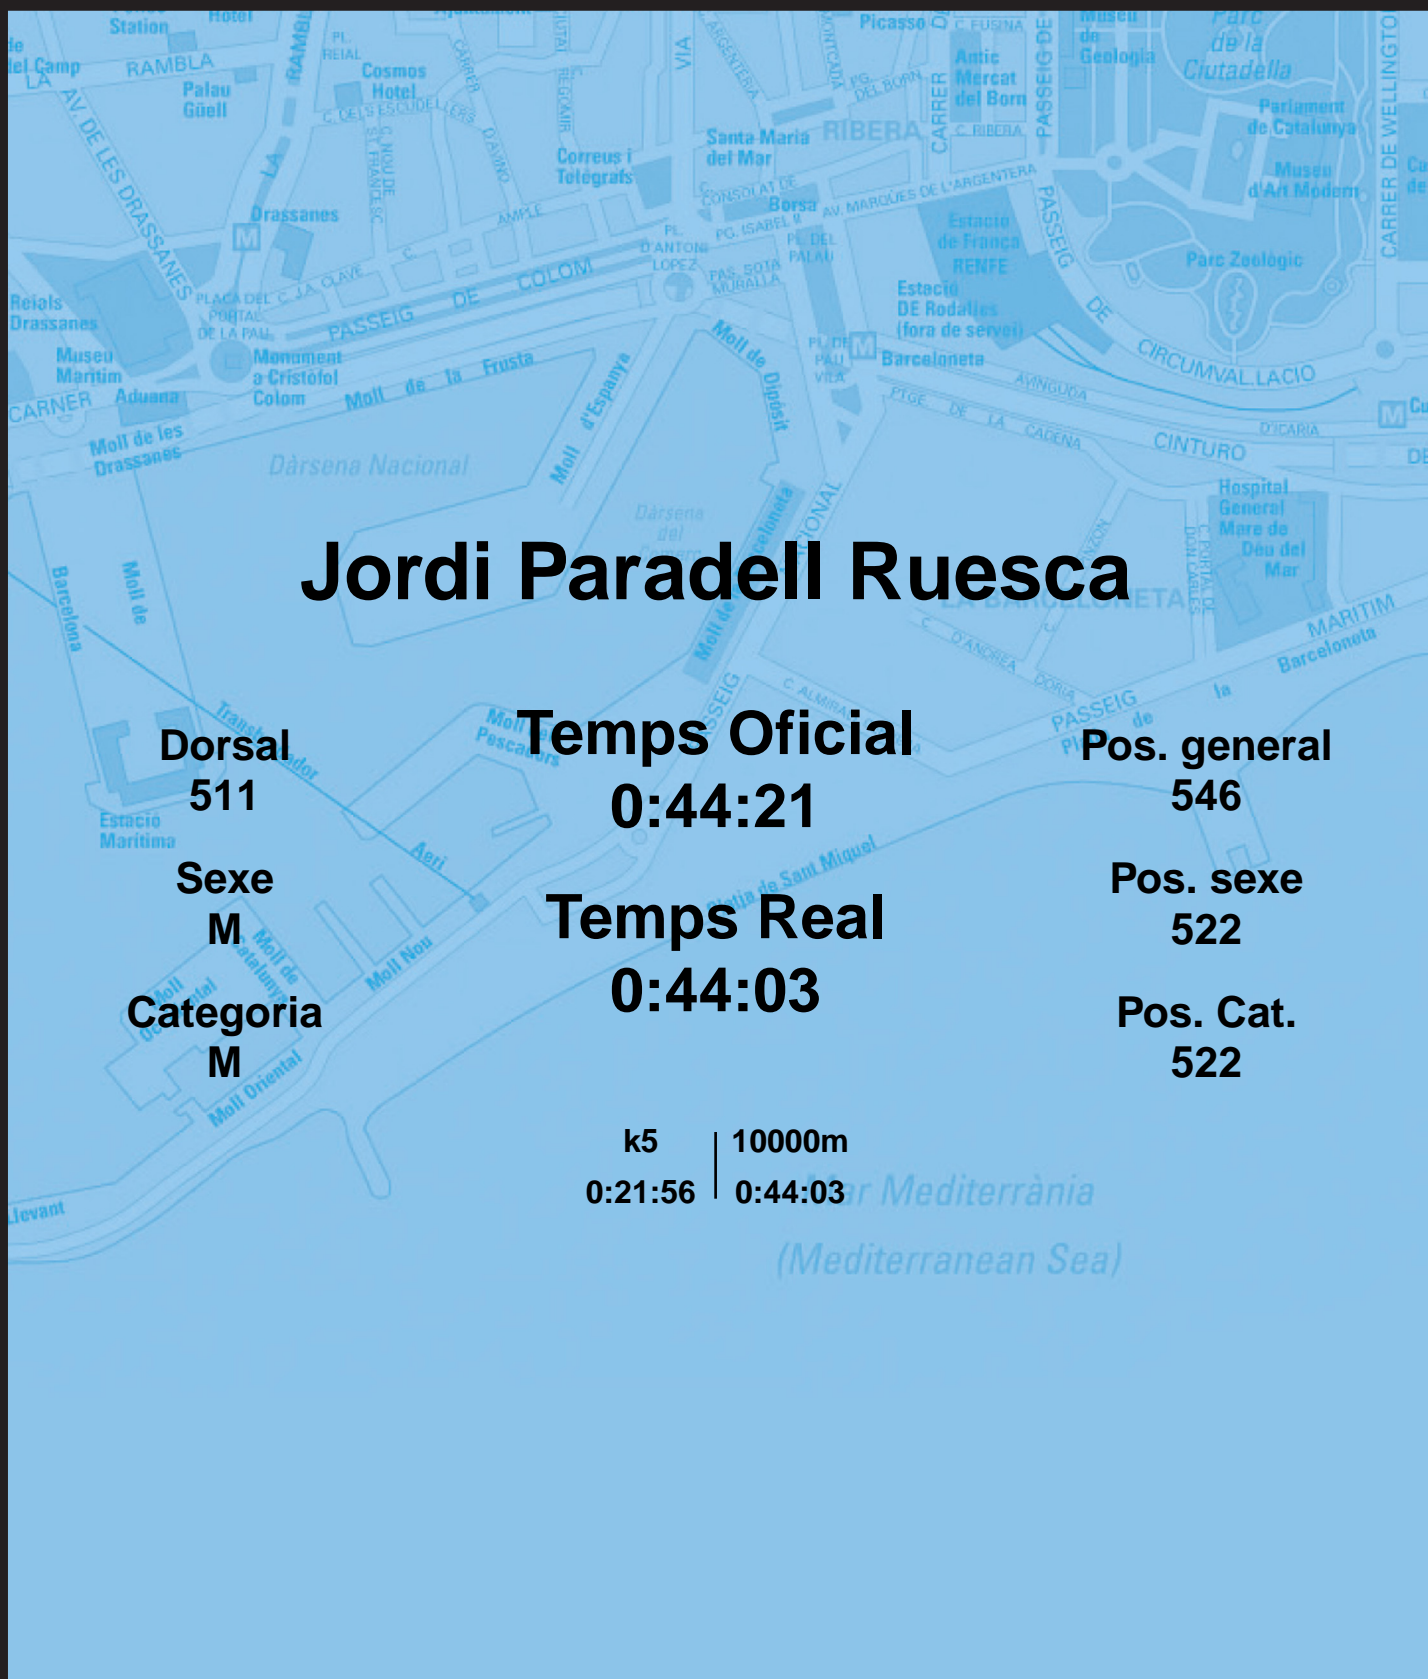

# CORREBARRI

Suma't a la festa

16/10/2016

Ajuntament de Barcelona

## Jordi Paradell Ruesca

Dorsal  
511

Sexe  
M

Categoria  
M

Temps Oficial  
0:44:21

Temps Real  
0:44:03

Pos. general  
546

Pos. sexe  
522

Pos. Cat.  
522

k5 | 10000m  
0:21:56 | 0:44:03

Mar Mediterrània  
(Mediterranean Sea)