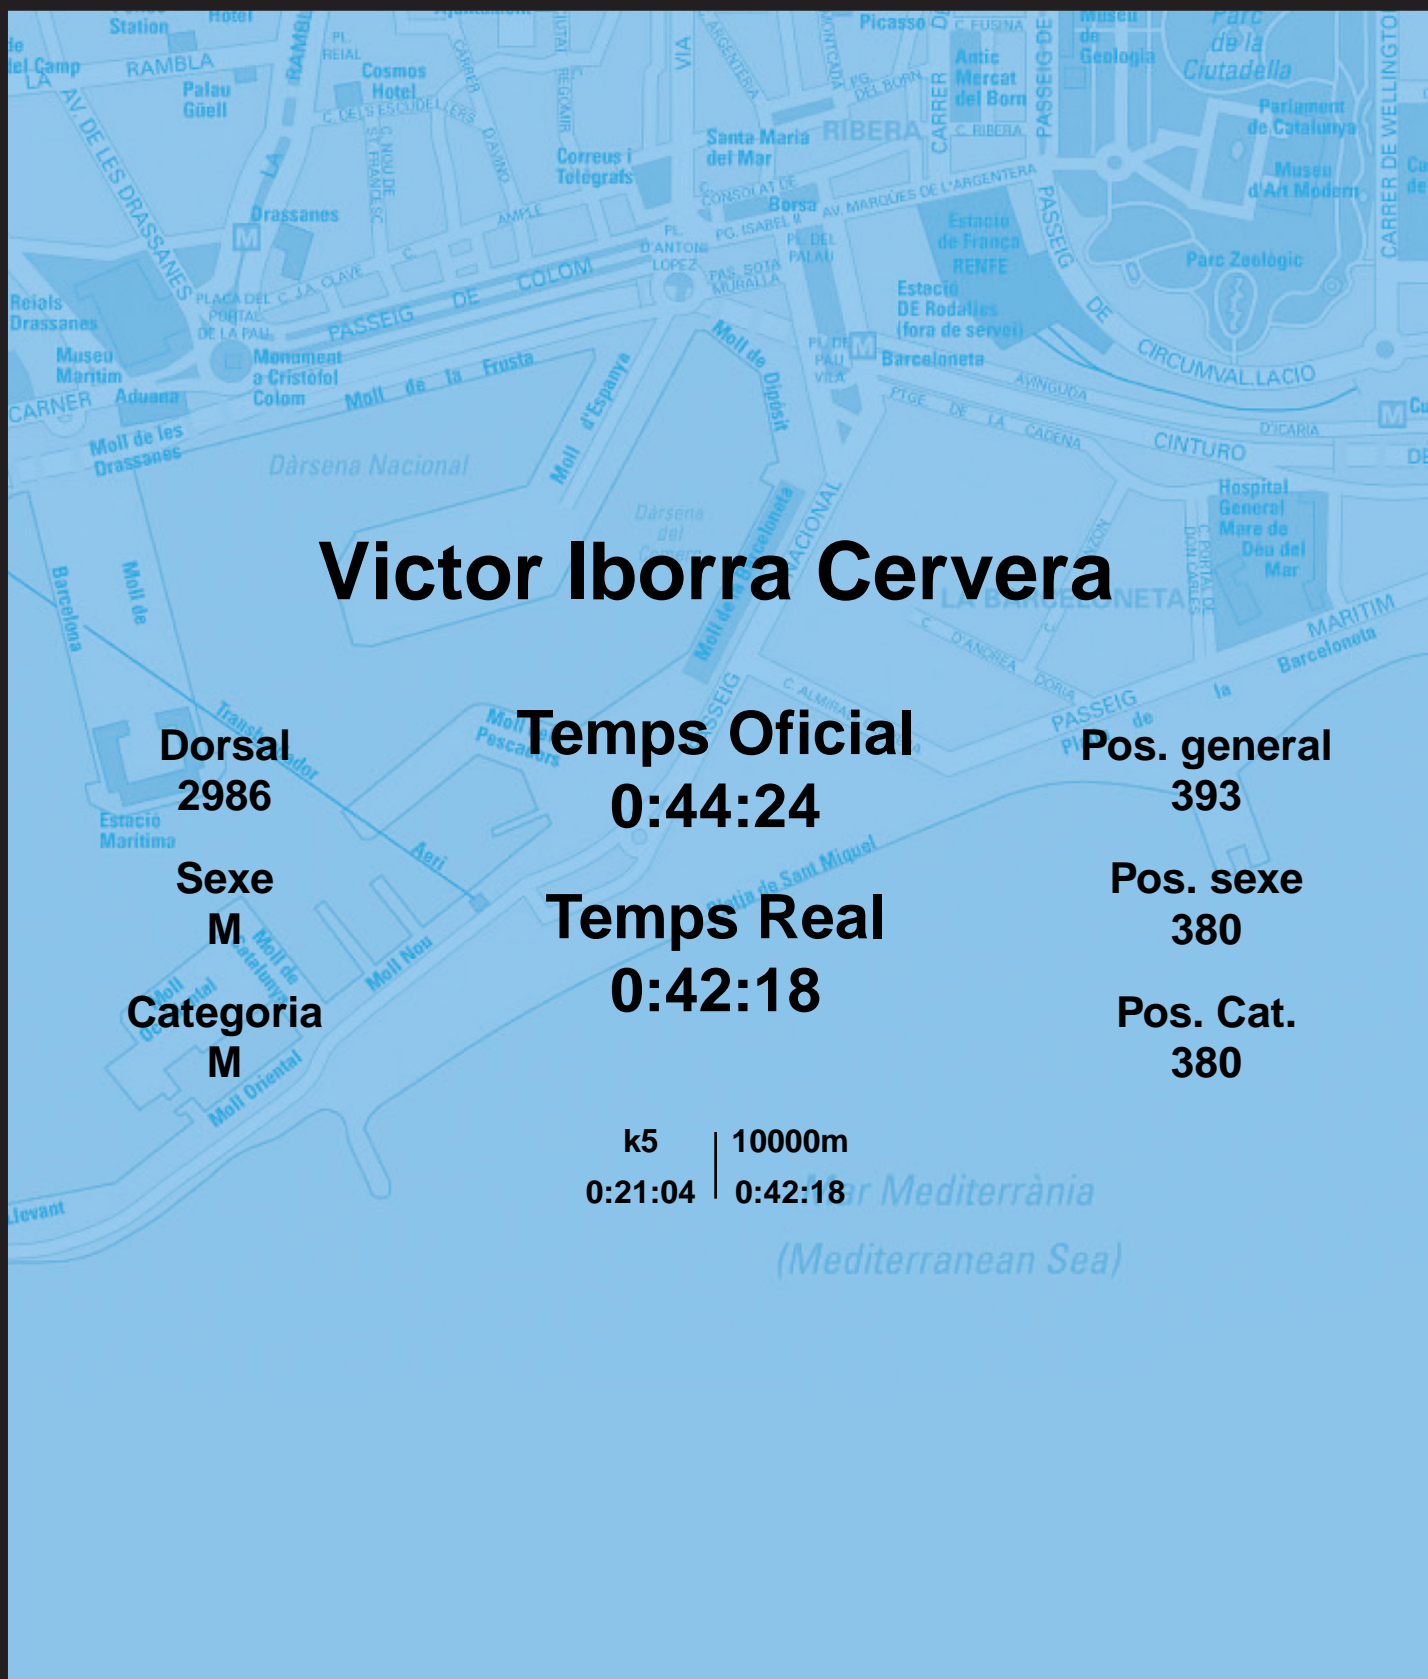

CORREBARRI

Suma't a la festa

16/10/2016

Ajuntament de Barcelona

Victor Iborra Cervera

Dorsal
2986

Sexe
M

Categoria
M

Temps Oficial
0:44:24

Temps Real
0:42:18

Pos. general
393

Pos. sexe
380

Pos. Cat.
380

k5 | 10000m
0:21:04 | 0:42:18

Mar Mediterrània
(Mediterranean Sea)