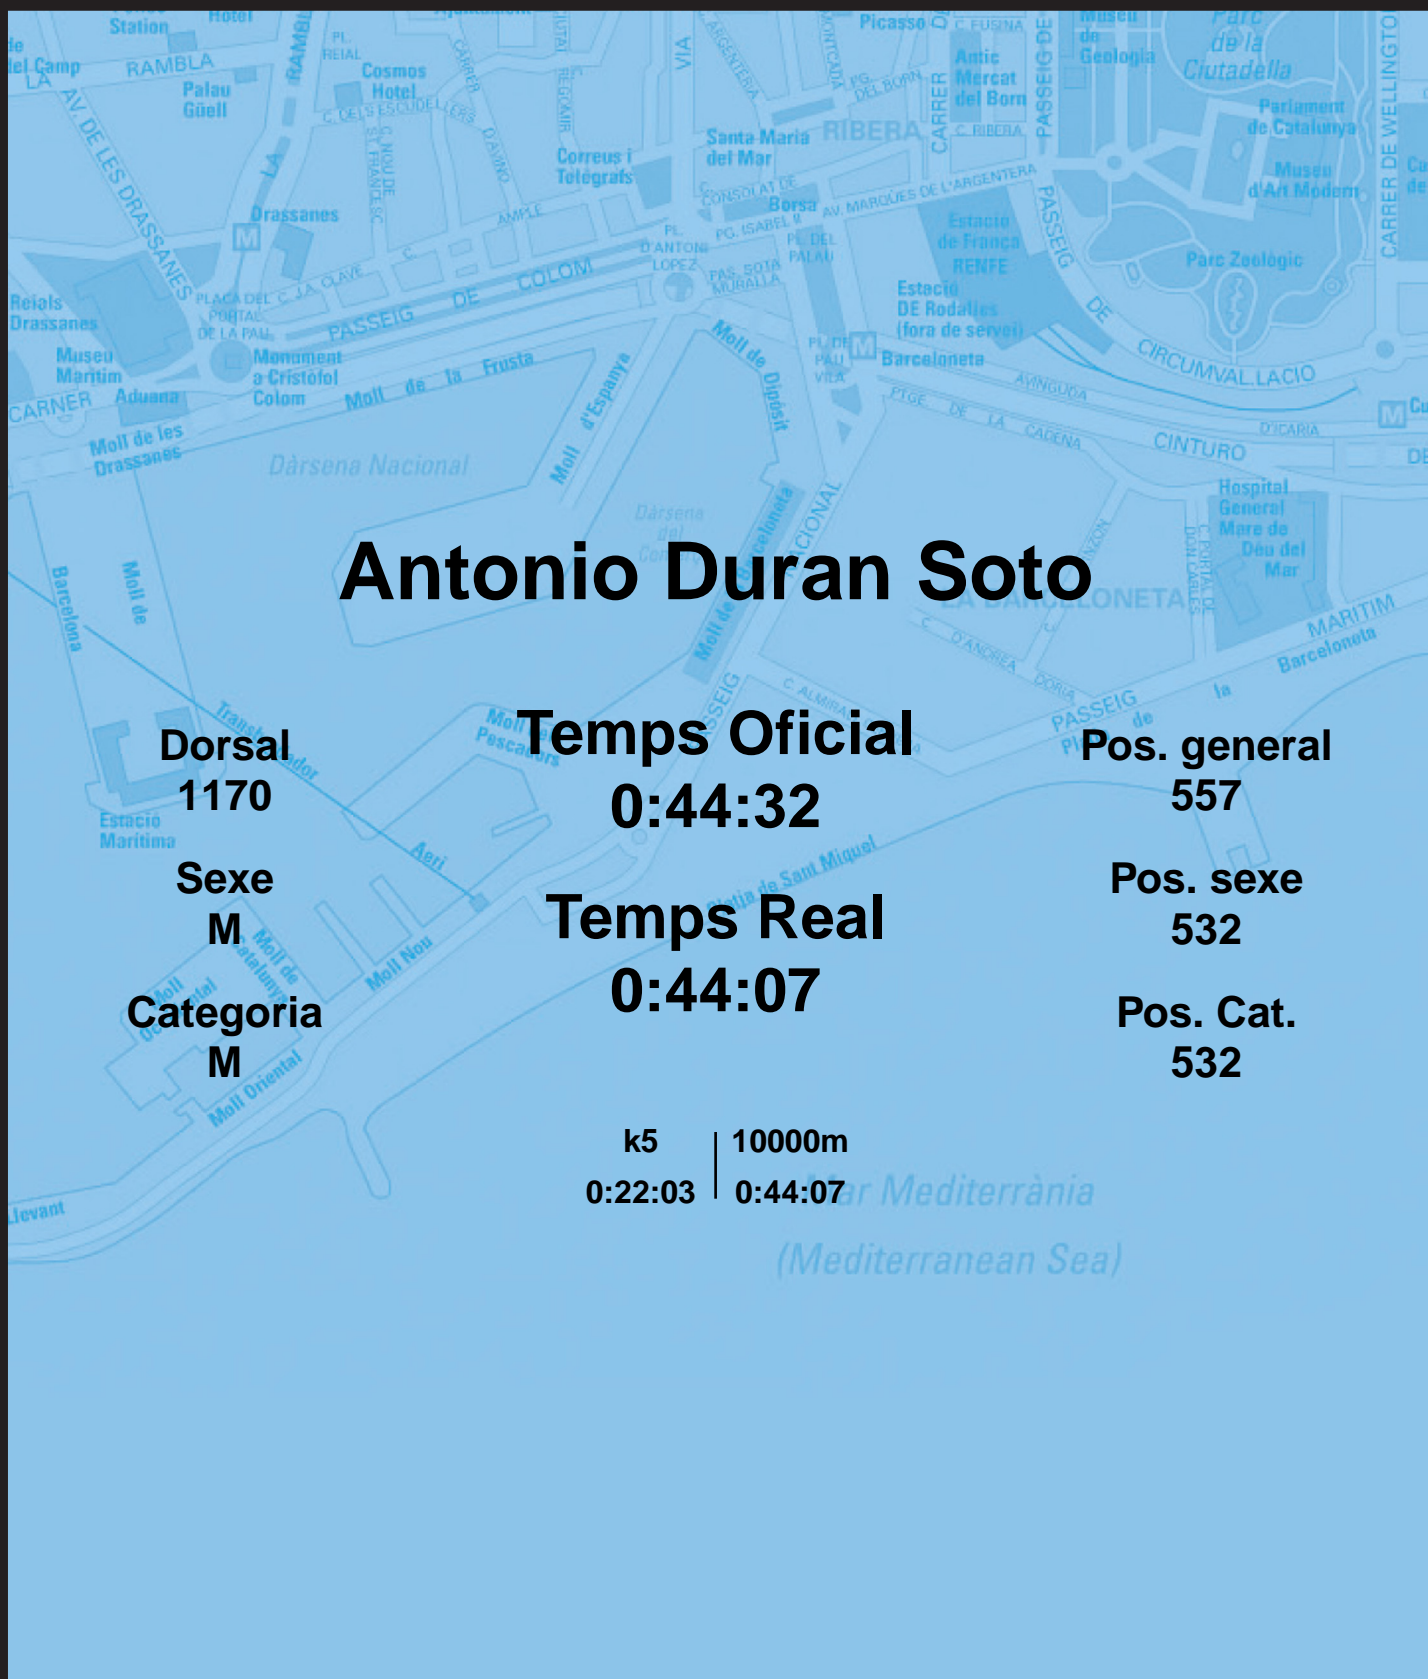

# CORREBARRI

Suma't a la festa

16/10/2016

Ajuntament de Barcelona

## Antonio Duran Soto

Dorsal  
1170

Sexe  
M

Categoria  
M

Temps Oficial  
0:44:32

Temps Real  
0:44:07

Pos. general  
557

Pos. sexe  
532

Pos. Cat.  
532

k5 | 10000m  
0:22:03 | 0:44:07

Mar Mediterrània  
(Mediterranean Sea)