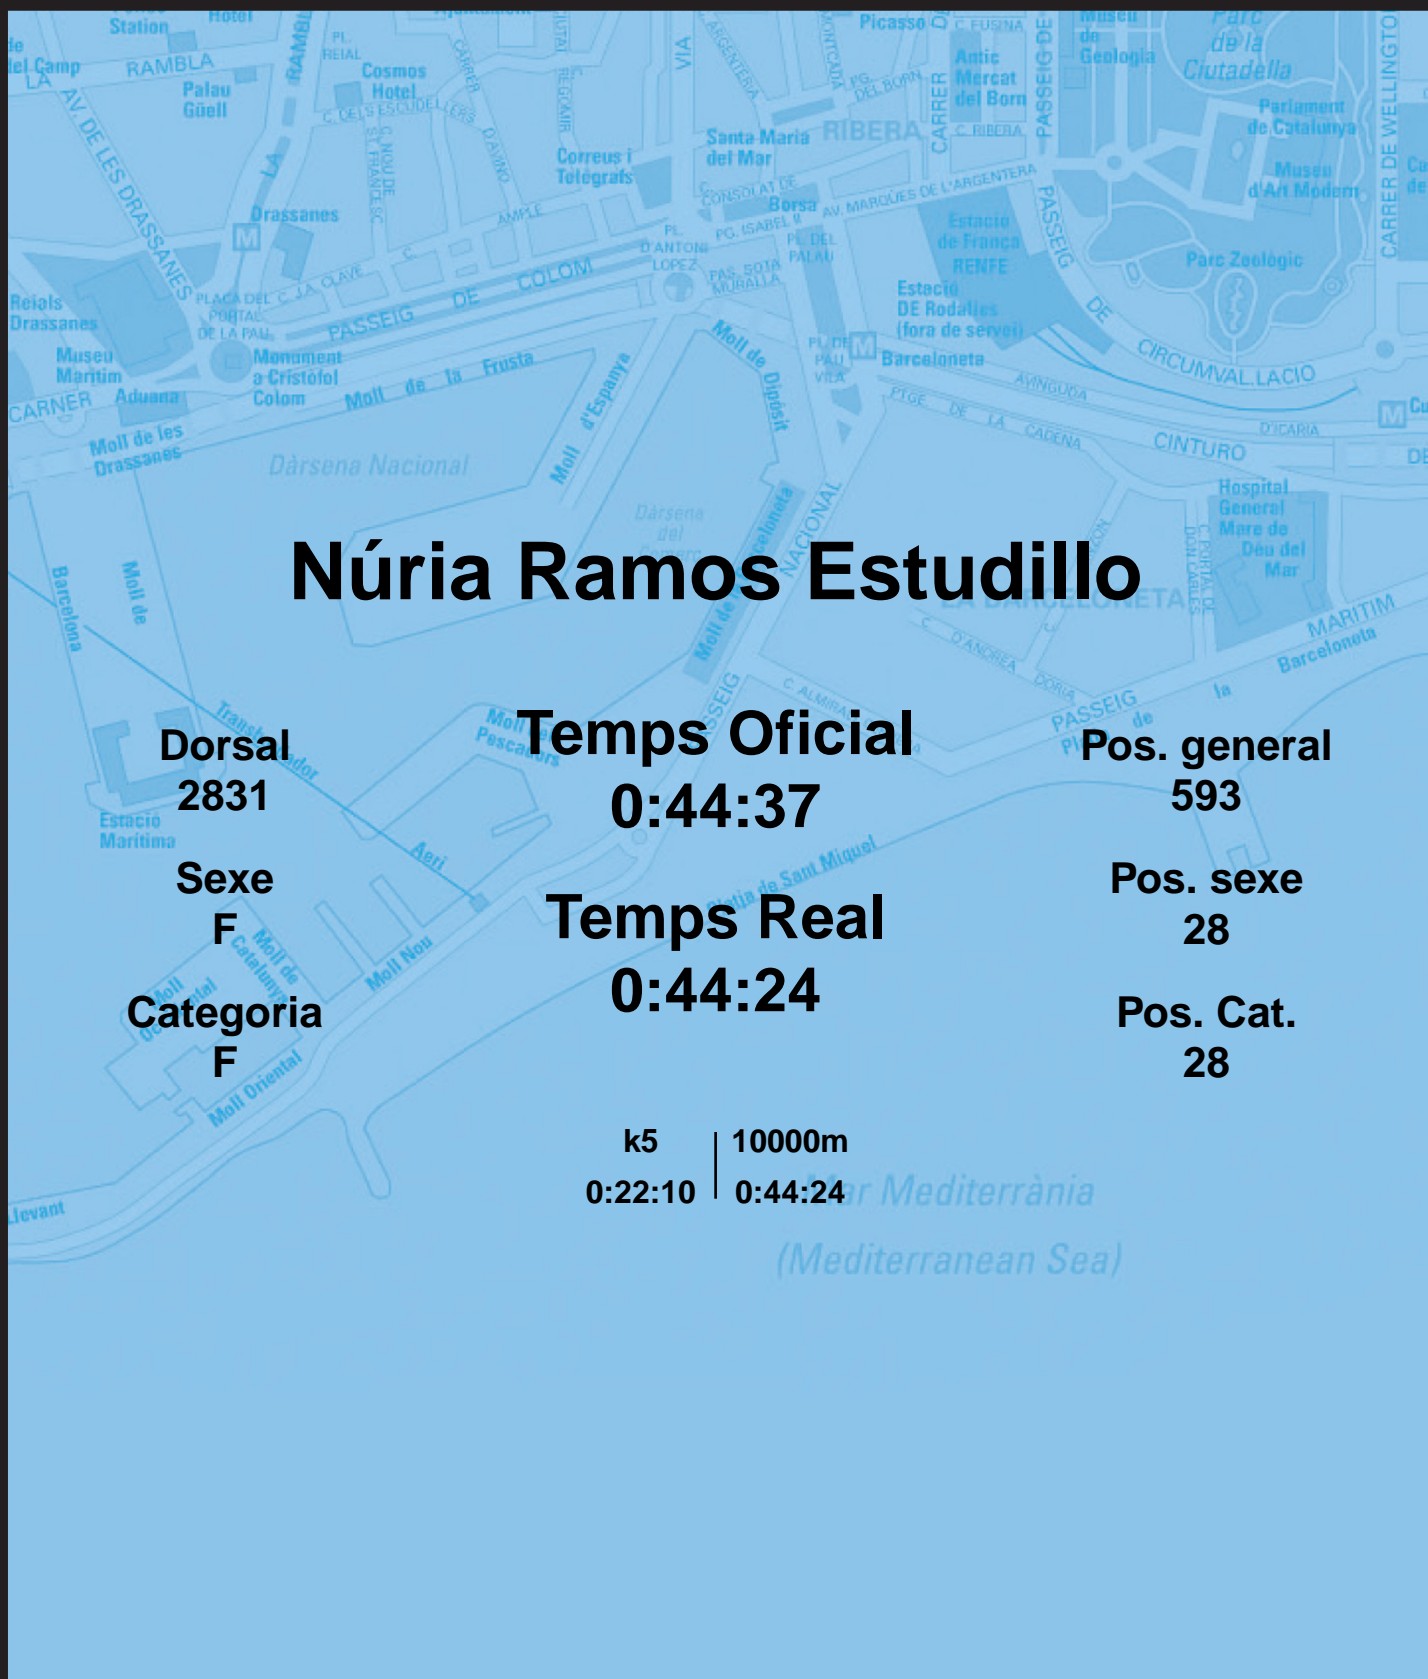

## Núria Ramos Estudillo

Dorsal  
2831

Sexe  
F

Categoria  
F

Temps Oficial  
0:44:37

Temps Real  
0:44:24

Pos. general  
593

Pos. sexe  
28

Pos. Cat.  
28

k5 | 10000m  
0:22:10 | 0:44:24

Mar Mediterrània  
(Mediterranean Sea)