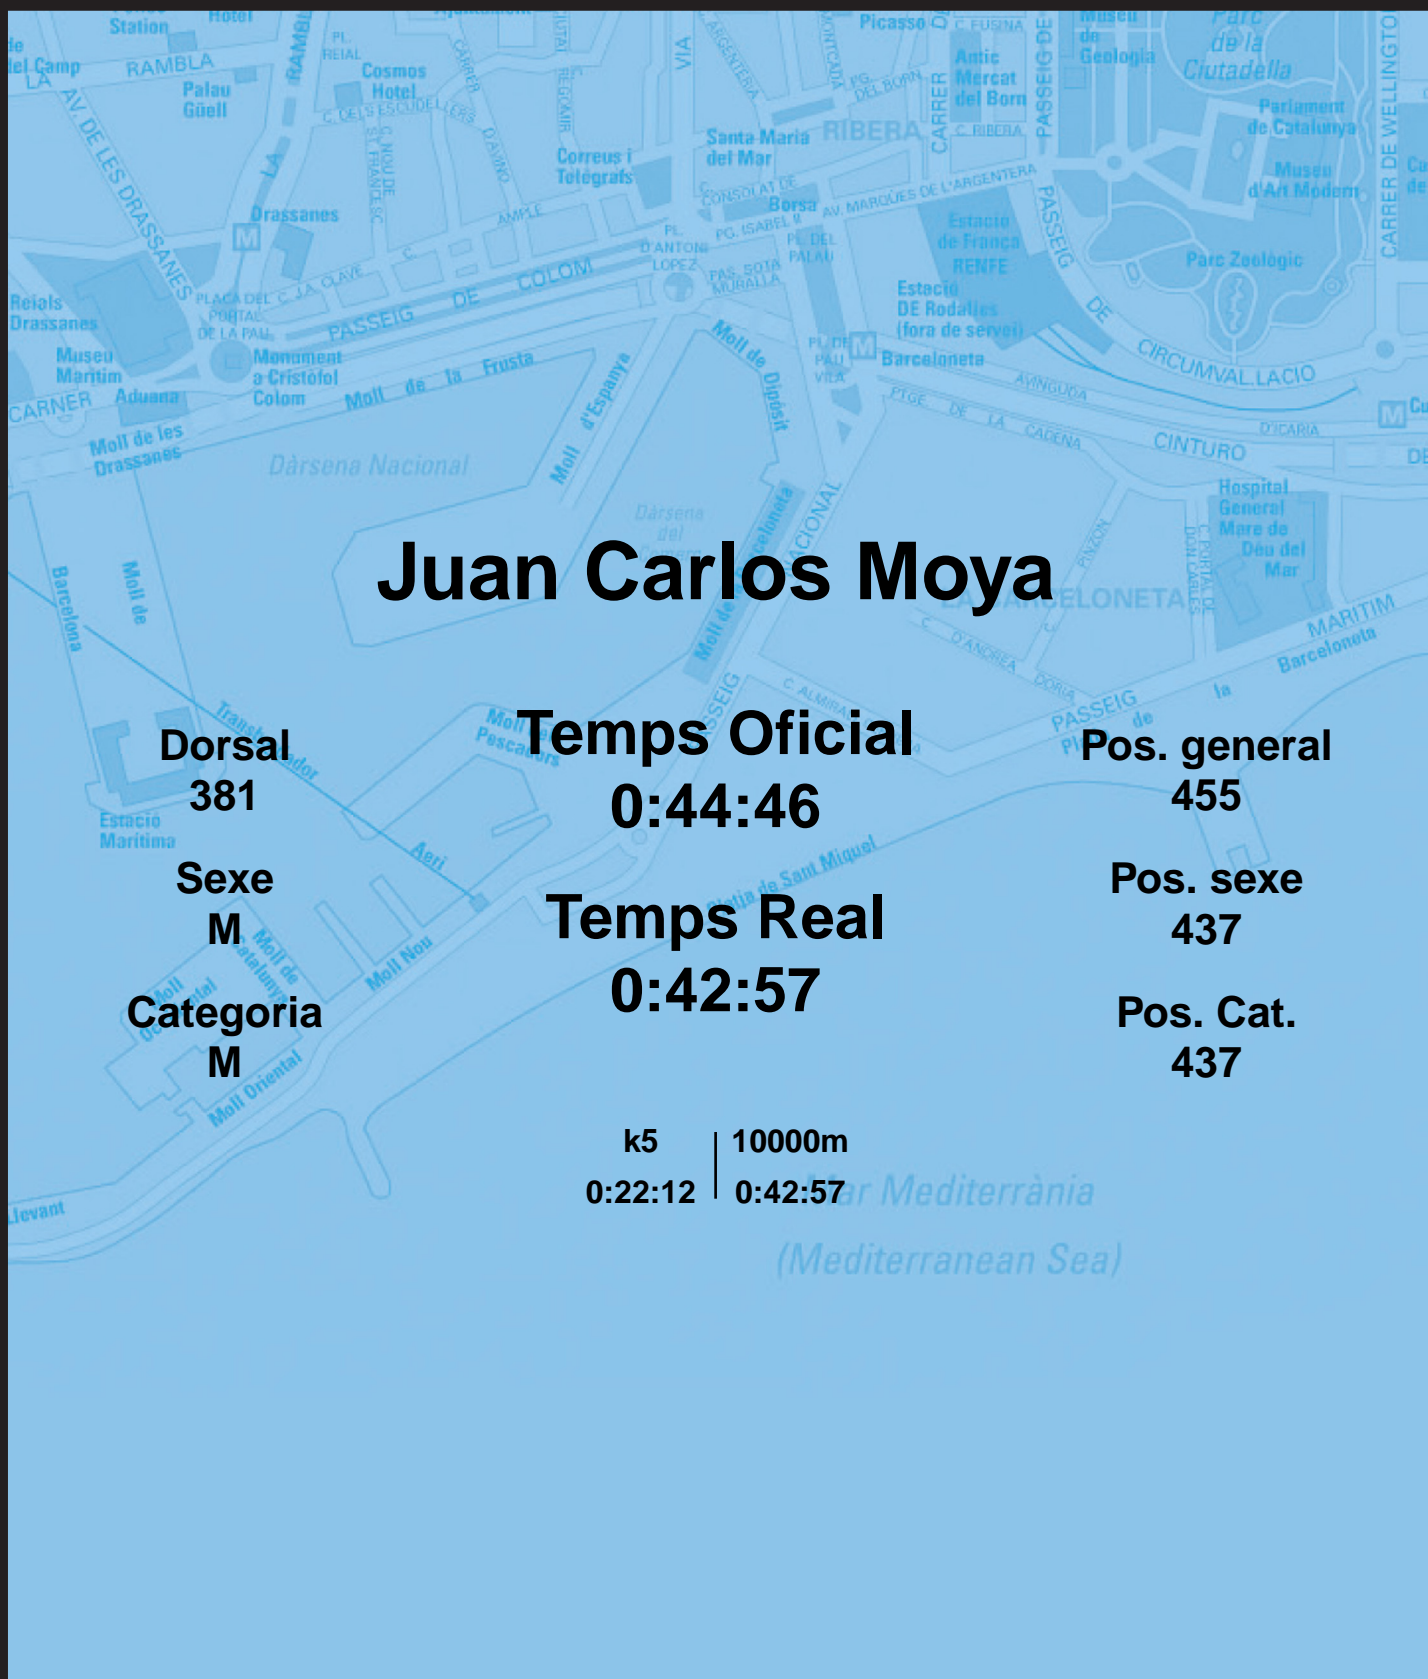

# CORREBARRI

Suma't a la festa

16/10/2016

Ajuntament de  
Barcelona

## Juan Carlos Moya

Dorsal  
381

Sexe  
M

Categoria  
M

Temps Oficial  
0:44:46

Temps Real  
0:42:57

Pos. general  
455

Pos. sexe  
437

Pos. Cat.  
437

k5 | 10000m  
0:22:12 | 0:42:57

Mar Mediterrània  
(Mediterranean Sea)