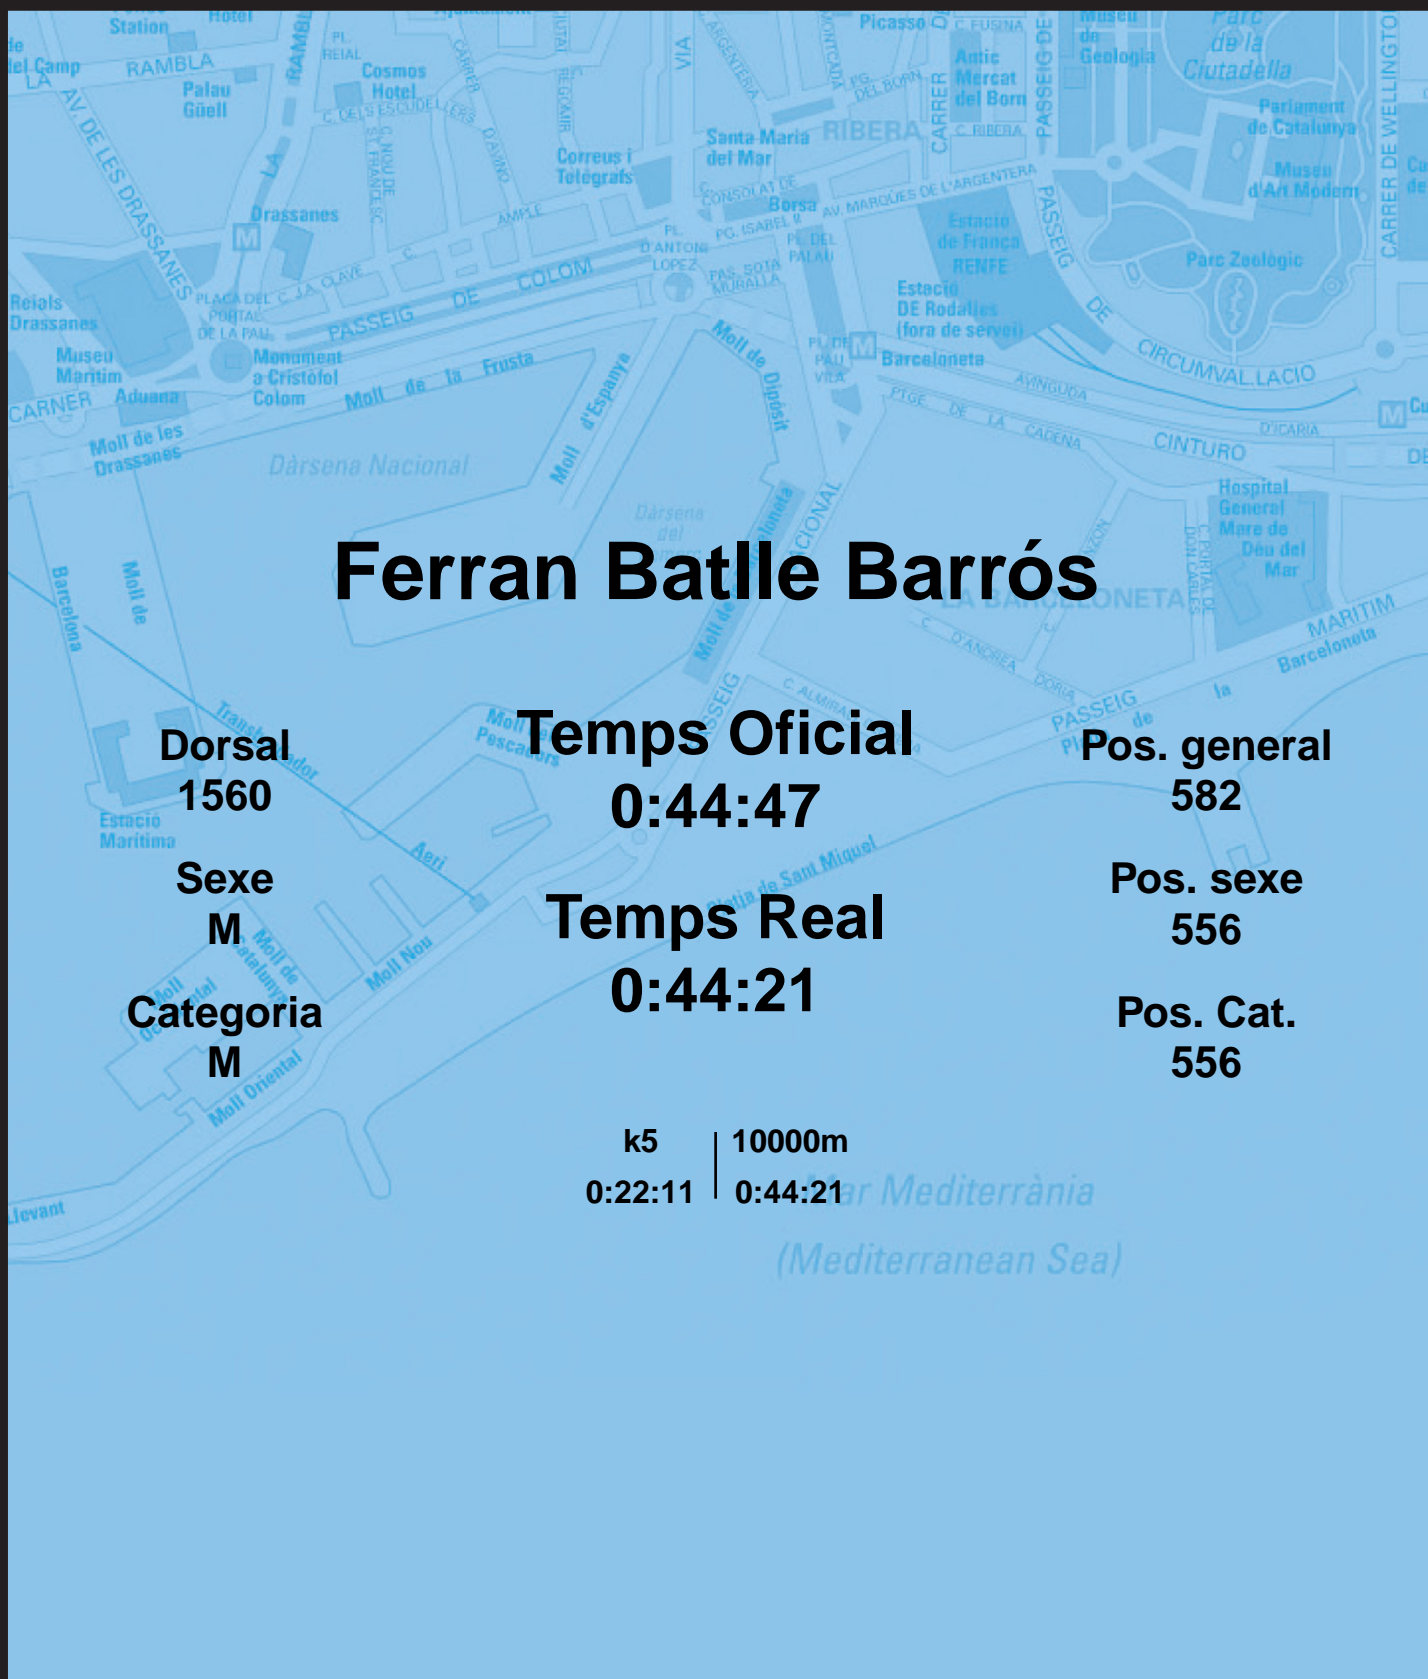

CORREBARRI

Suma't a la festa

16/10/2016

Ajuntament de Barcelona

Ferran Batlle Barrós

Dorsal
1560

Sexe
M

Categoria
M

Temps Oficial
0:44:47

Temps Real
0:44:21

Pos. general
582

Pos. sexe
556

Pos. Cat.
556

k5 | 10000m
0:22:11 | 0:44:21

Mar Mediterrània
(Mediterranean Sea)