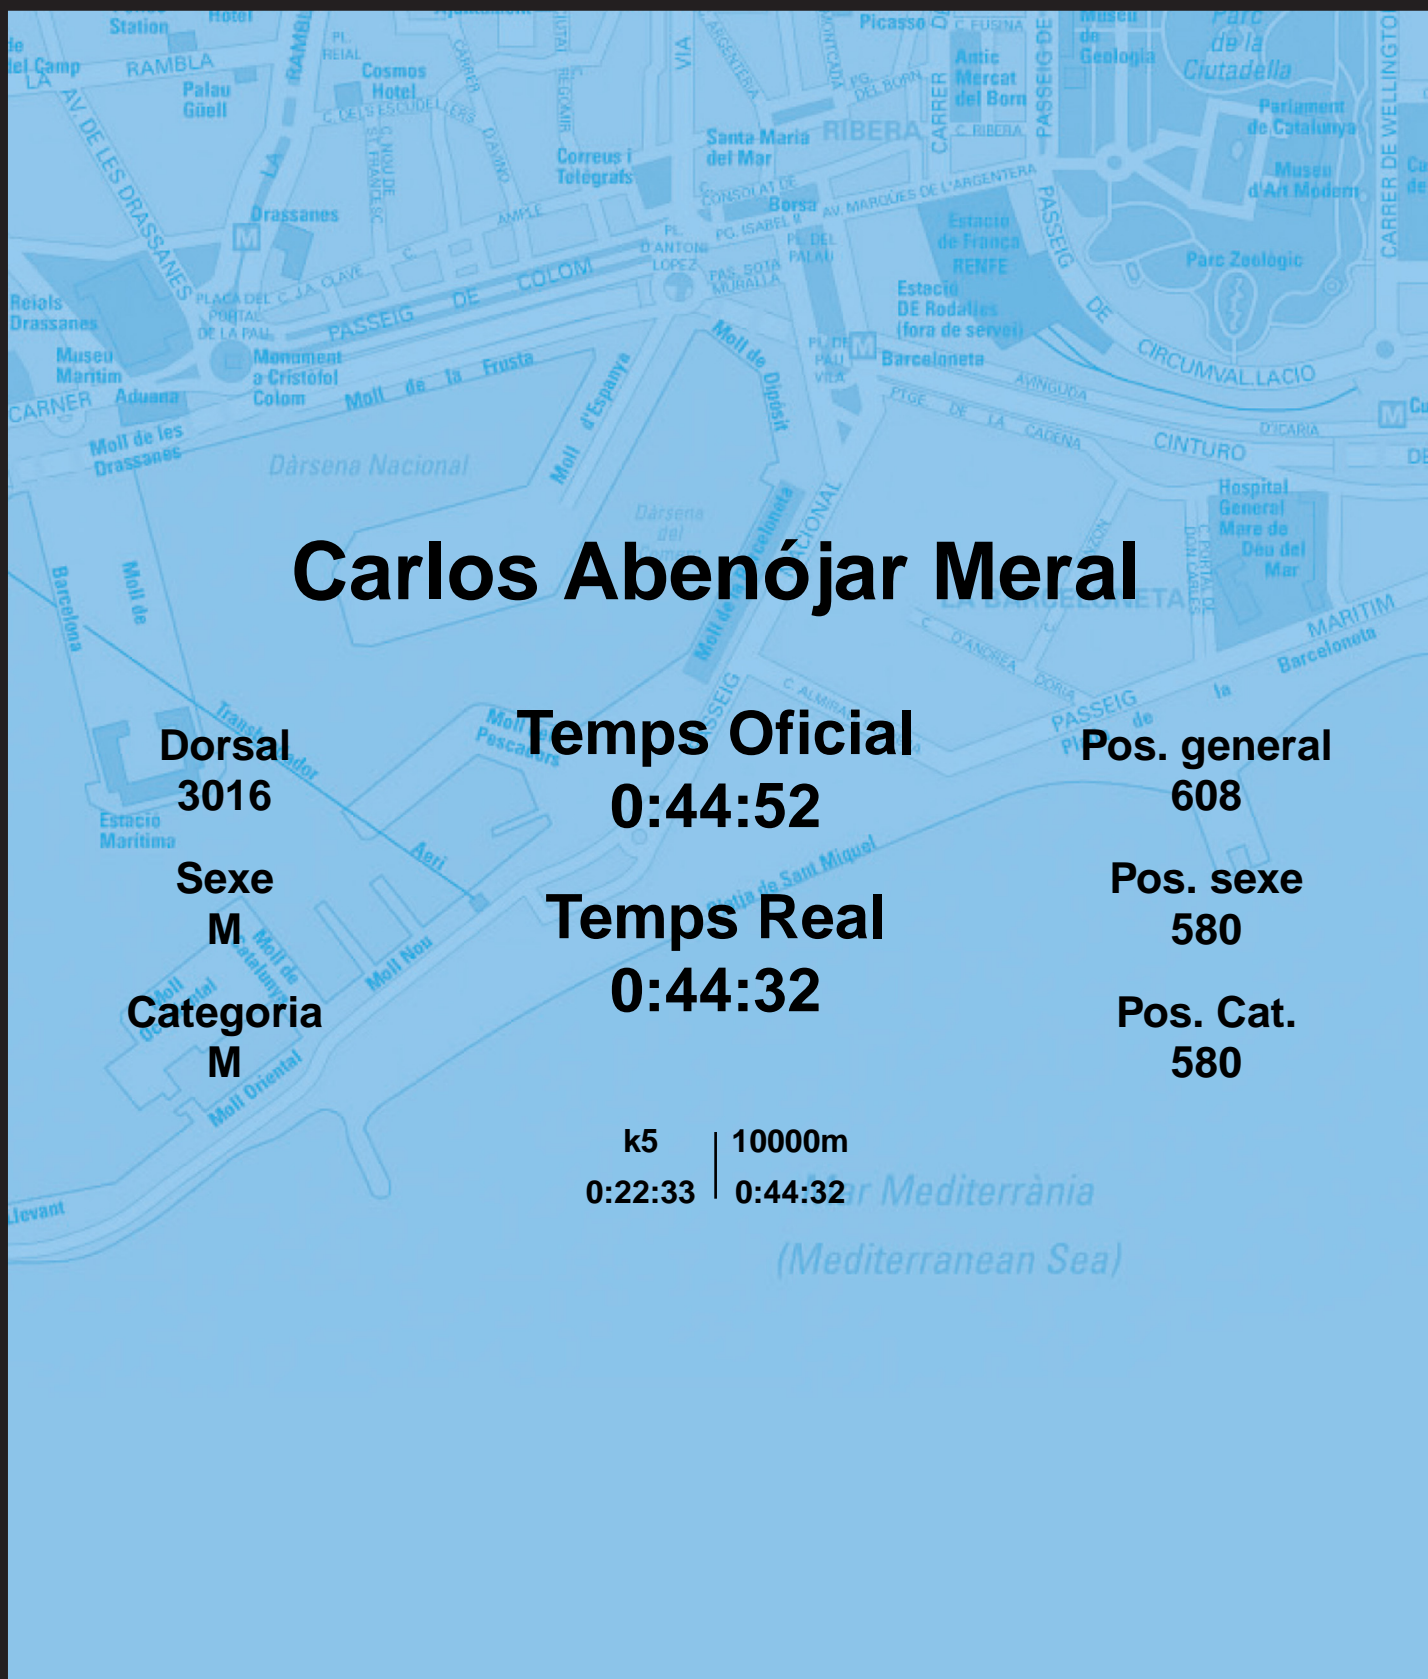

CORREBARRI

Suma't a la festa

16/10/2016

Ajuntament de
Barcelona

Carlos Abenójar Meral

Dorsal
3016

Sexe
M

Categoria
M

Temps Oficial
0:44:52

Temps Real
0:44:32

Pos. general
608

Pos. sexe
580

Pos. Cat.
580

k5 | 10000m
0:22:33 | 0:44:32

Mar Mediterrània
(Mediterranean Sea)