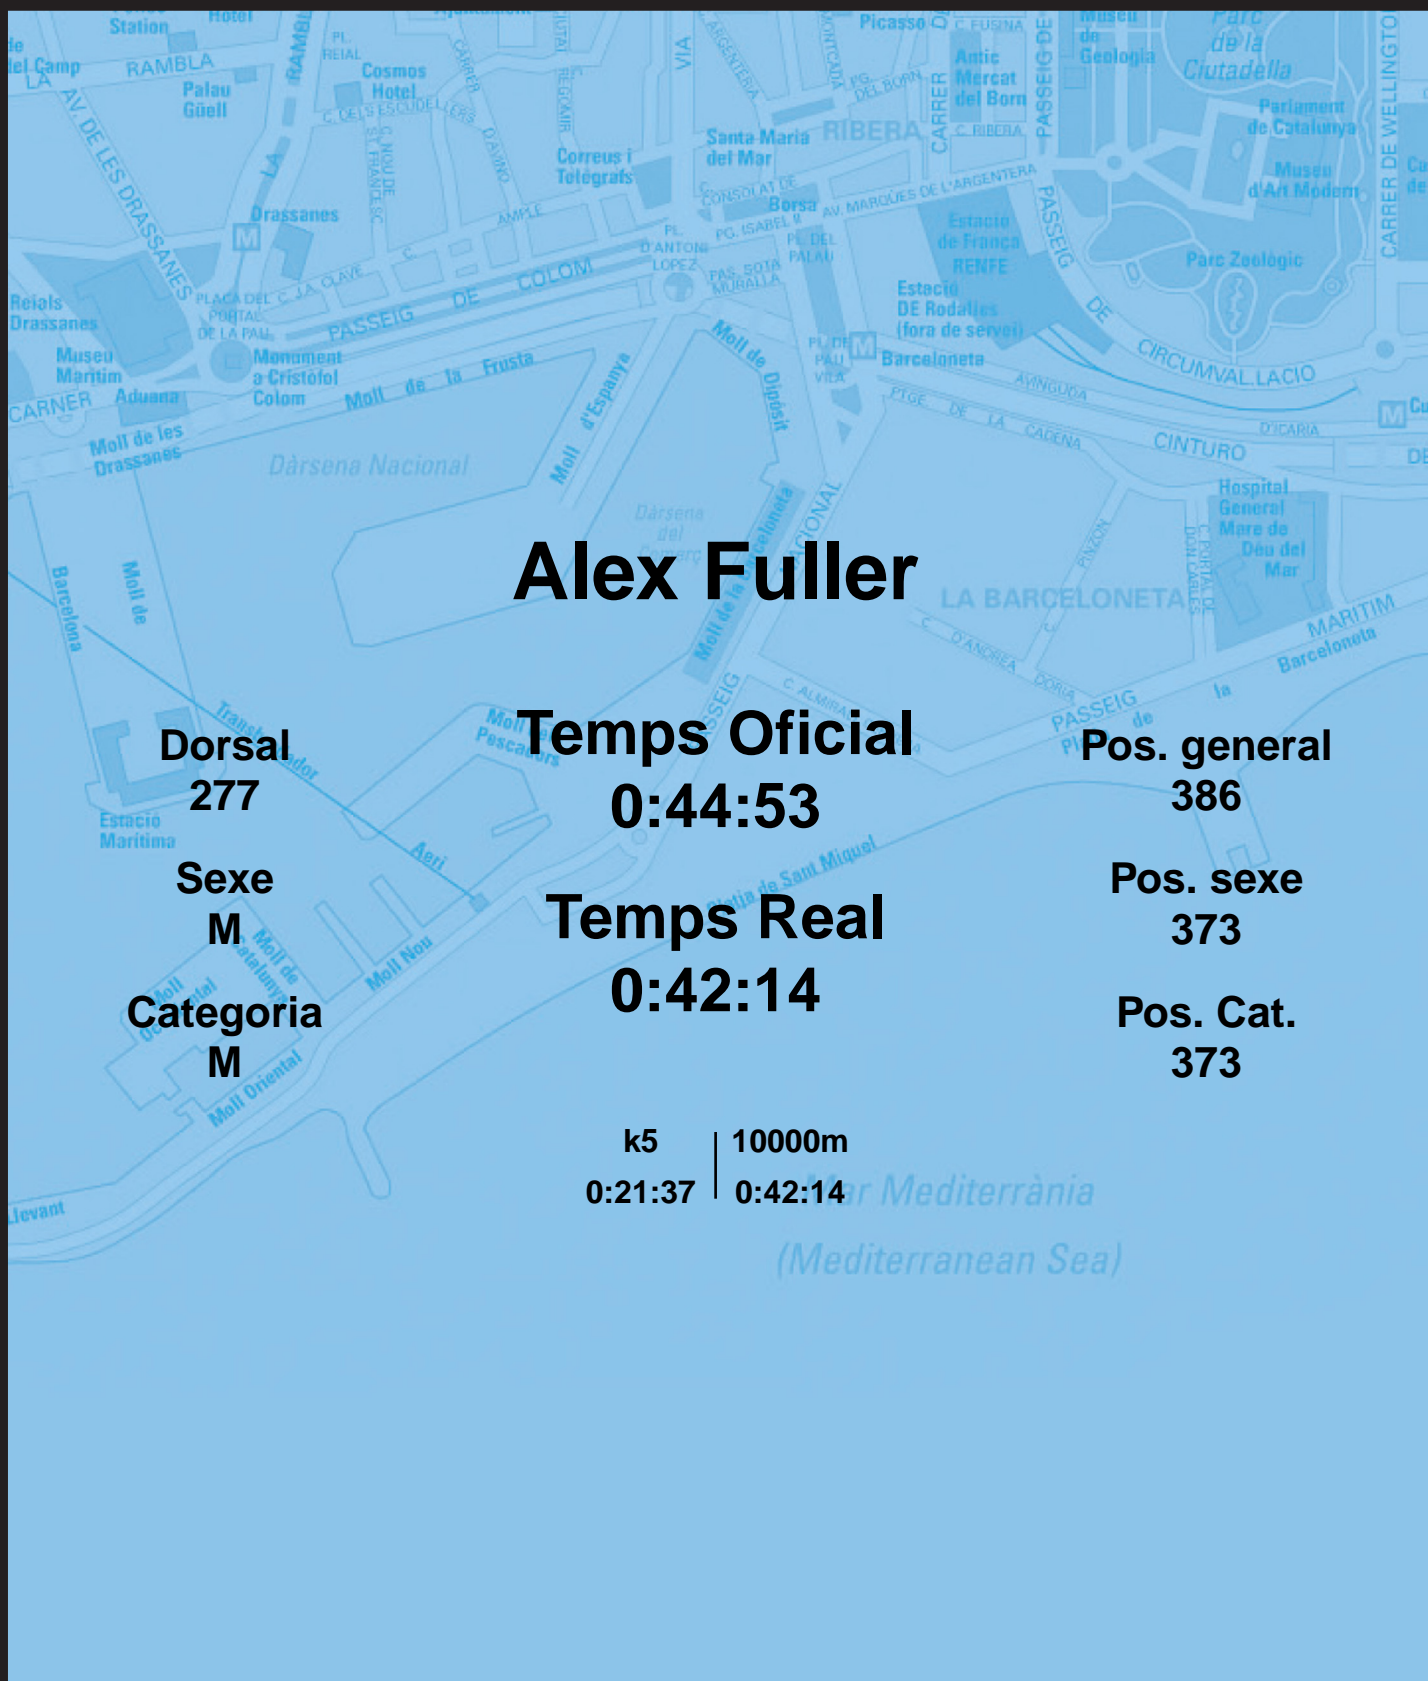

# CORREBARRI

Suma't a la festa

16/10/2016

Ajuntament de  
Barcelona

## Alex Fuller

Dorsal  
277

Sexe  
M

Categoria  
M

Temps Oficial  
0:44:53

Temps Real  
0:42:14

k5 | 10000m  
0:21:37 | 0:42:14

Pos. general  
386