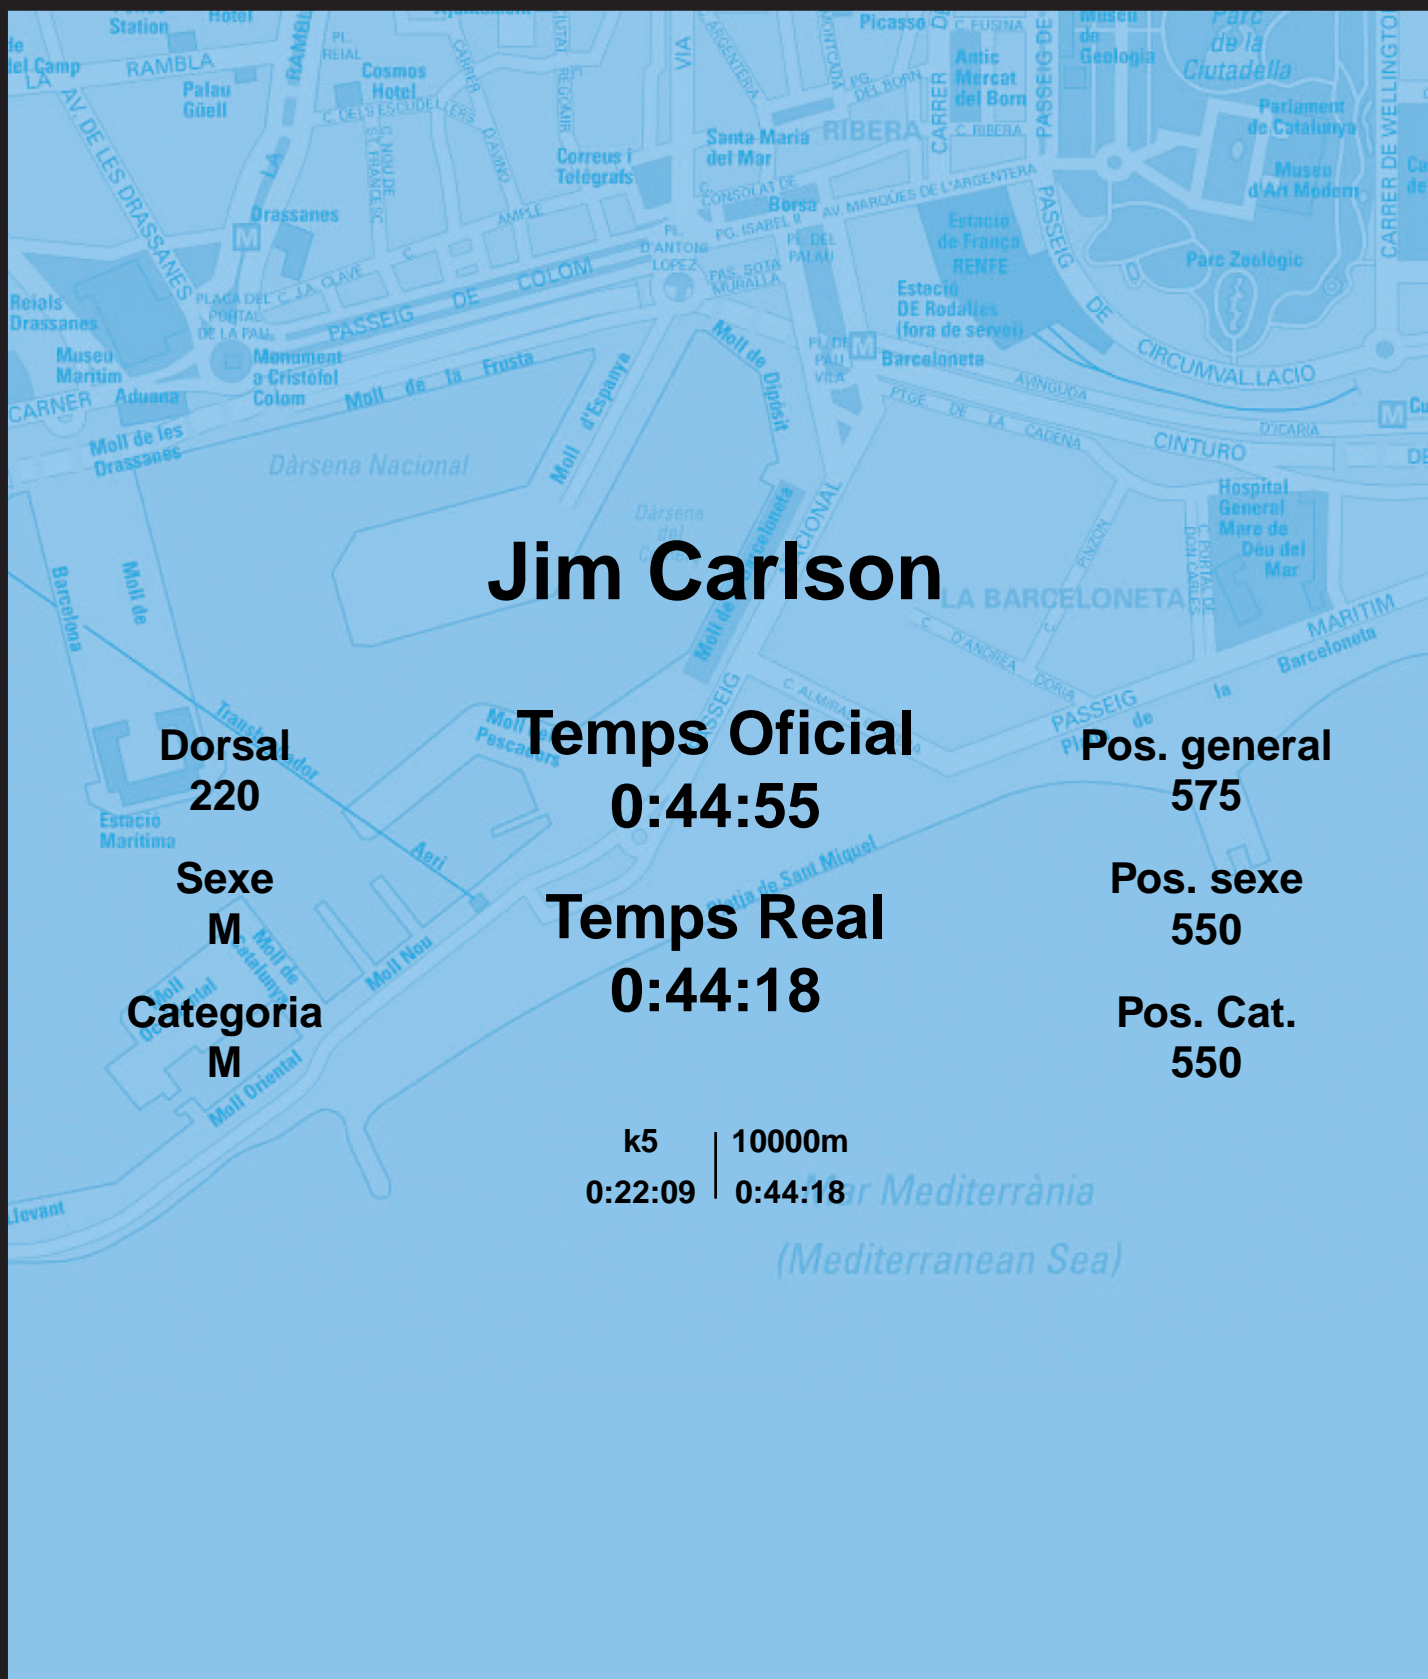

CORREBARRI

Suma't a la festa

16/10/2016

Ajuntament de
Barcelona

Jim Carlson

Dorsal
220

Sexe
M

Categoria
M

Temps Oficial
0:44:55

Temps Real
0:44:18

Pos. general
575

Pos. sexe
550

Pos. Cat.
550

k5 | 10000m
0:22:09 | 0:44:18

Mar Mediterrània
(Mediterranean Sea)