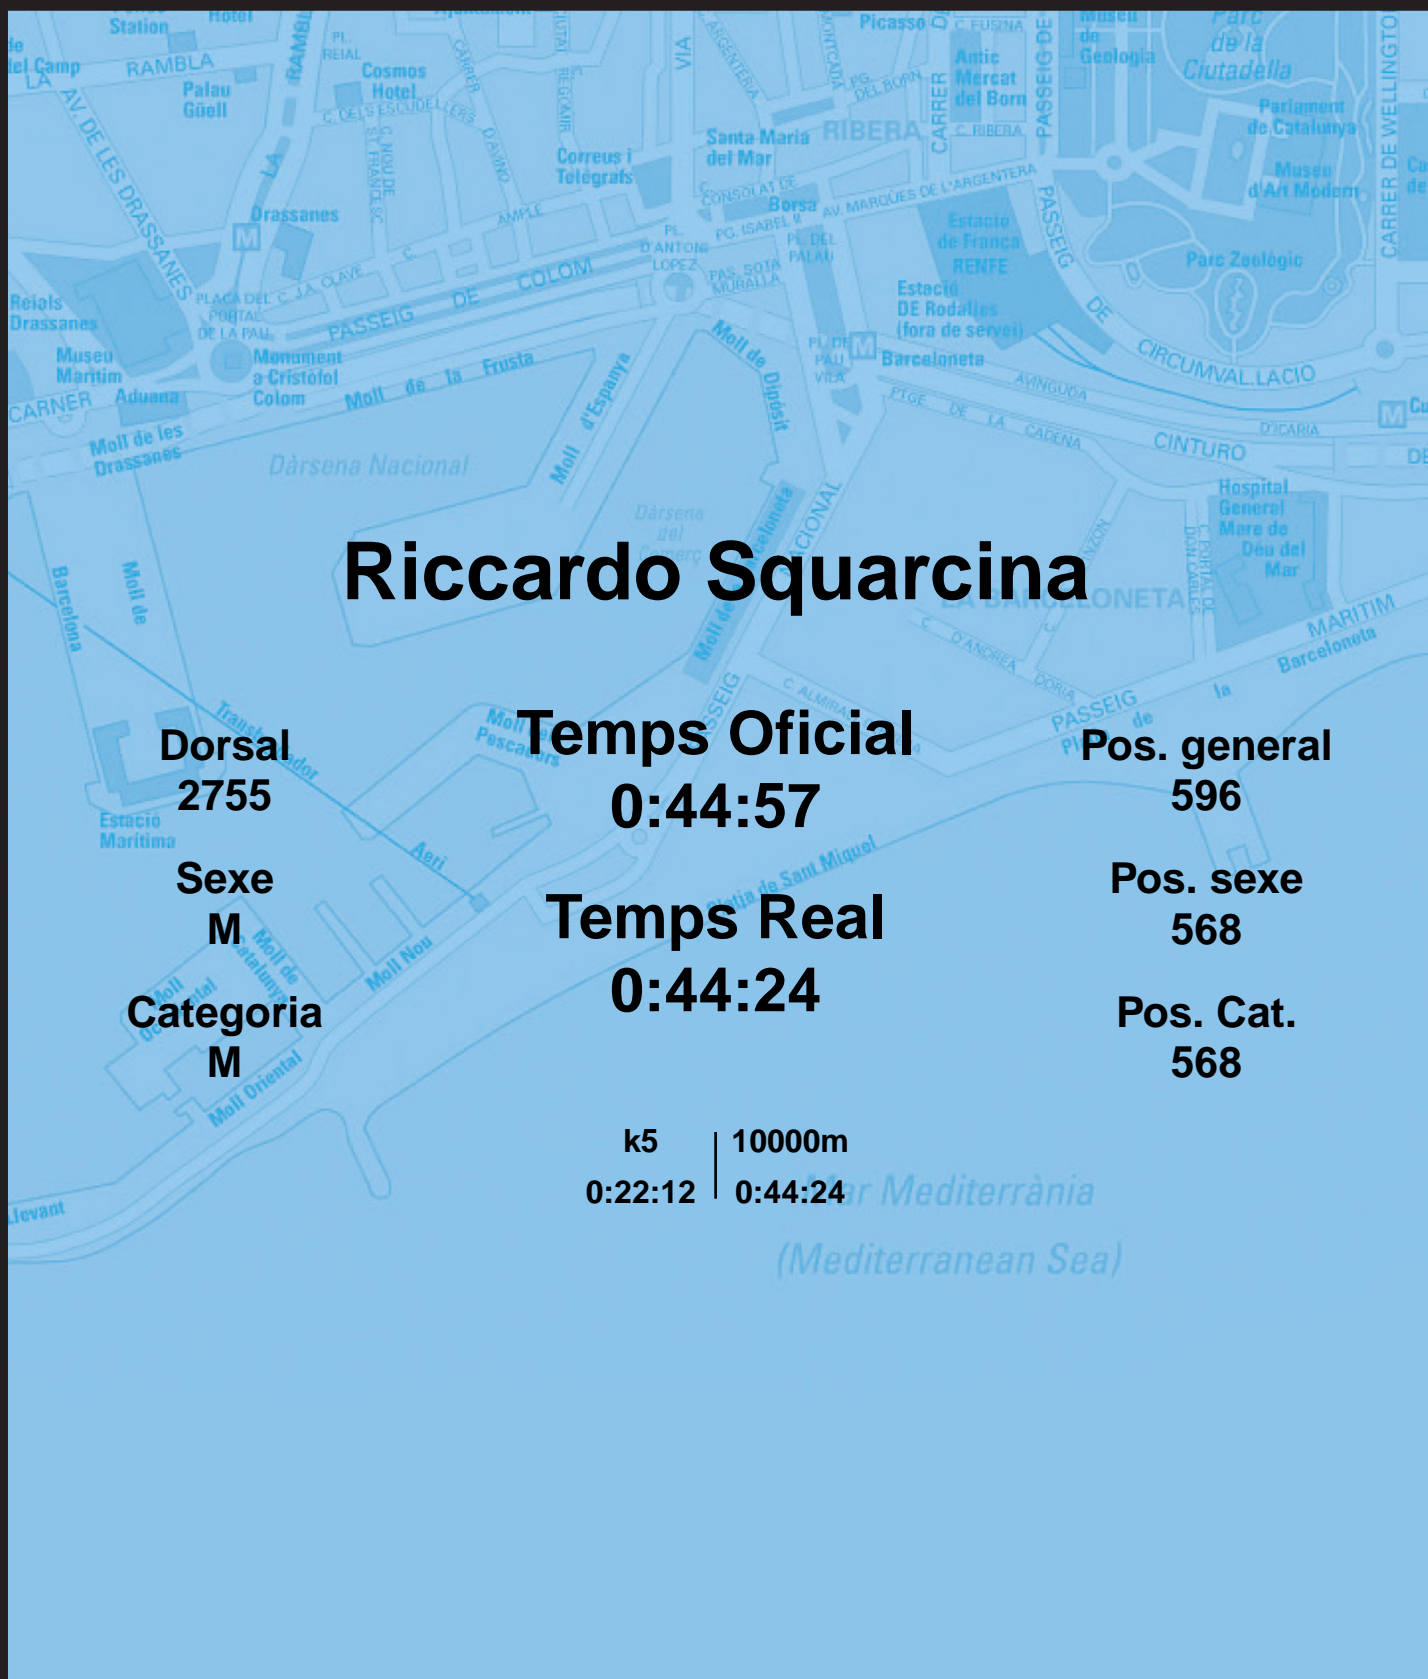

CORREBARRI

Suma't a la festa

16/10/2016

Ajuntament de Barcelona

Riccardo Squarcina

Dorsal
2755

Sexe
M

Categoria
M

Temps Oficial
0:44:57

Temps Real
0:44:24

Pos. general
596

Pos. sexe
568

Pos. Cat.
568

k5 | 10000m
0:22:12 | 0:44:24

Mar Mediterrània
(Mediterranean Sea)