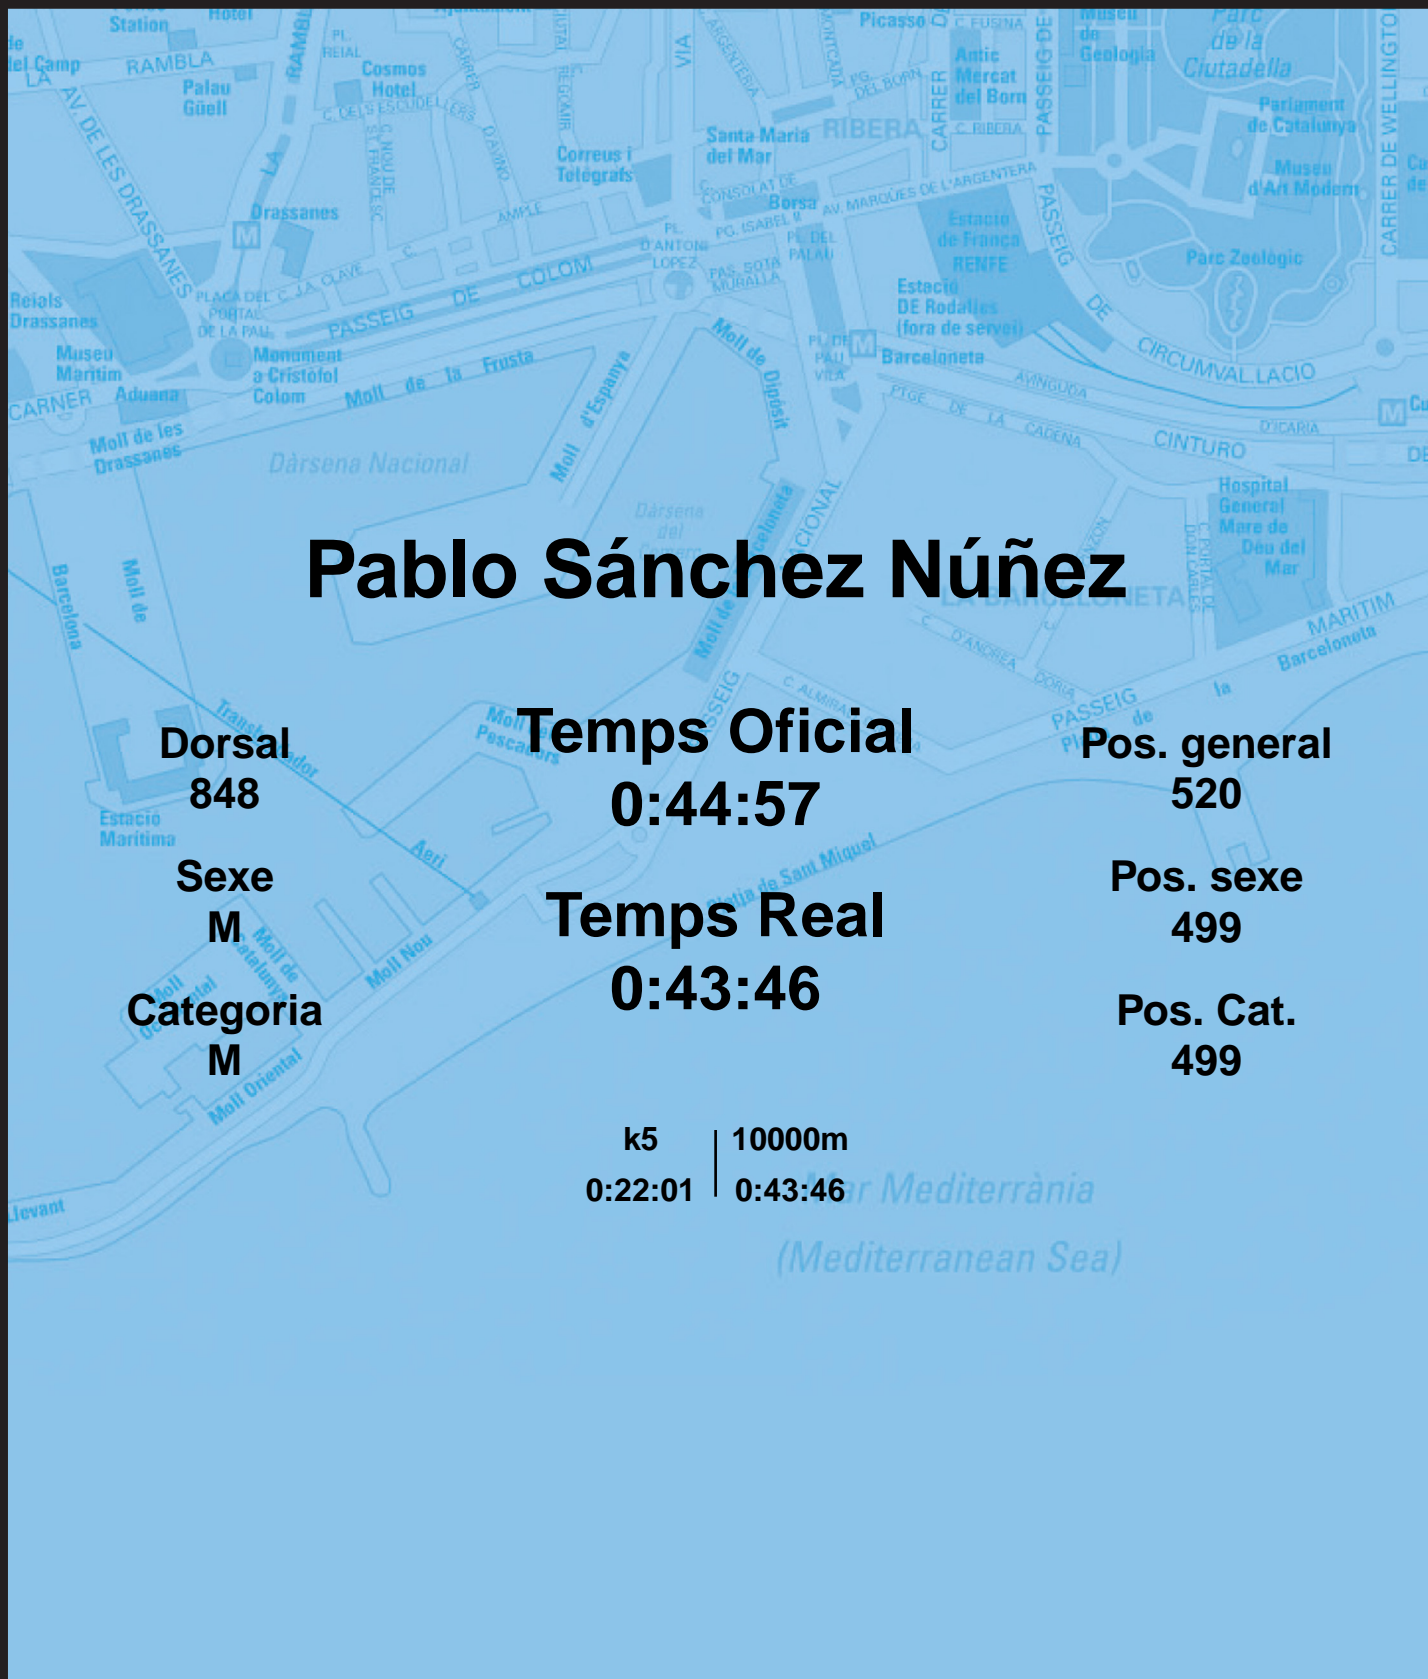

CORREBARRI

Suma't a la festa

16/10/2016

Ajuntament de Barcelona

Pablo Sánchez Núñez

Dorsal
848

Sexe
M

Categoria
M

Temps Oficial
0:44:57

Temps Real
0:43:46

Pos. general
520

Pos. sexe
499

Pos. Cat.
499

k5 | 10000m
0:22:01 | 0:43:46

Mar Mediterrània
(Mediterranean Sea)