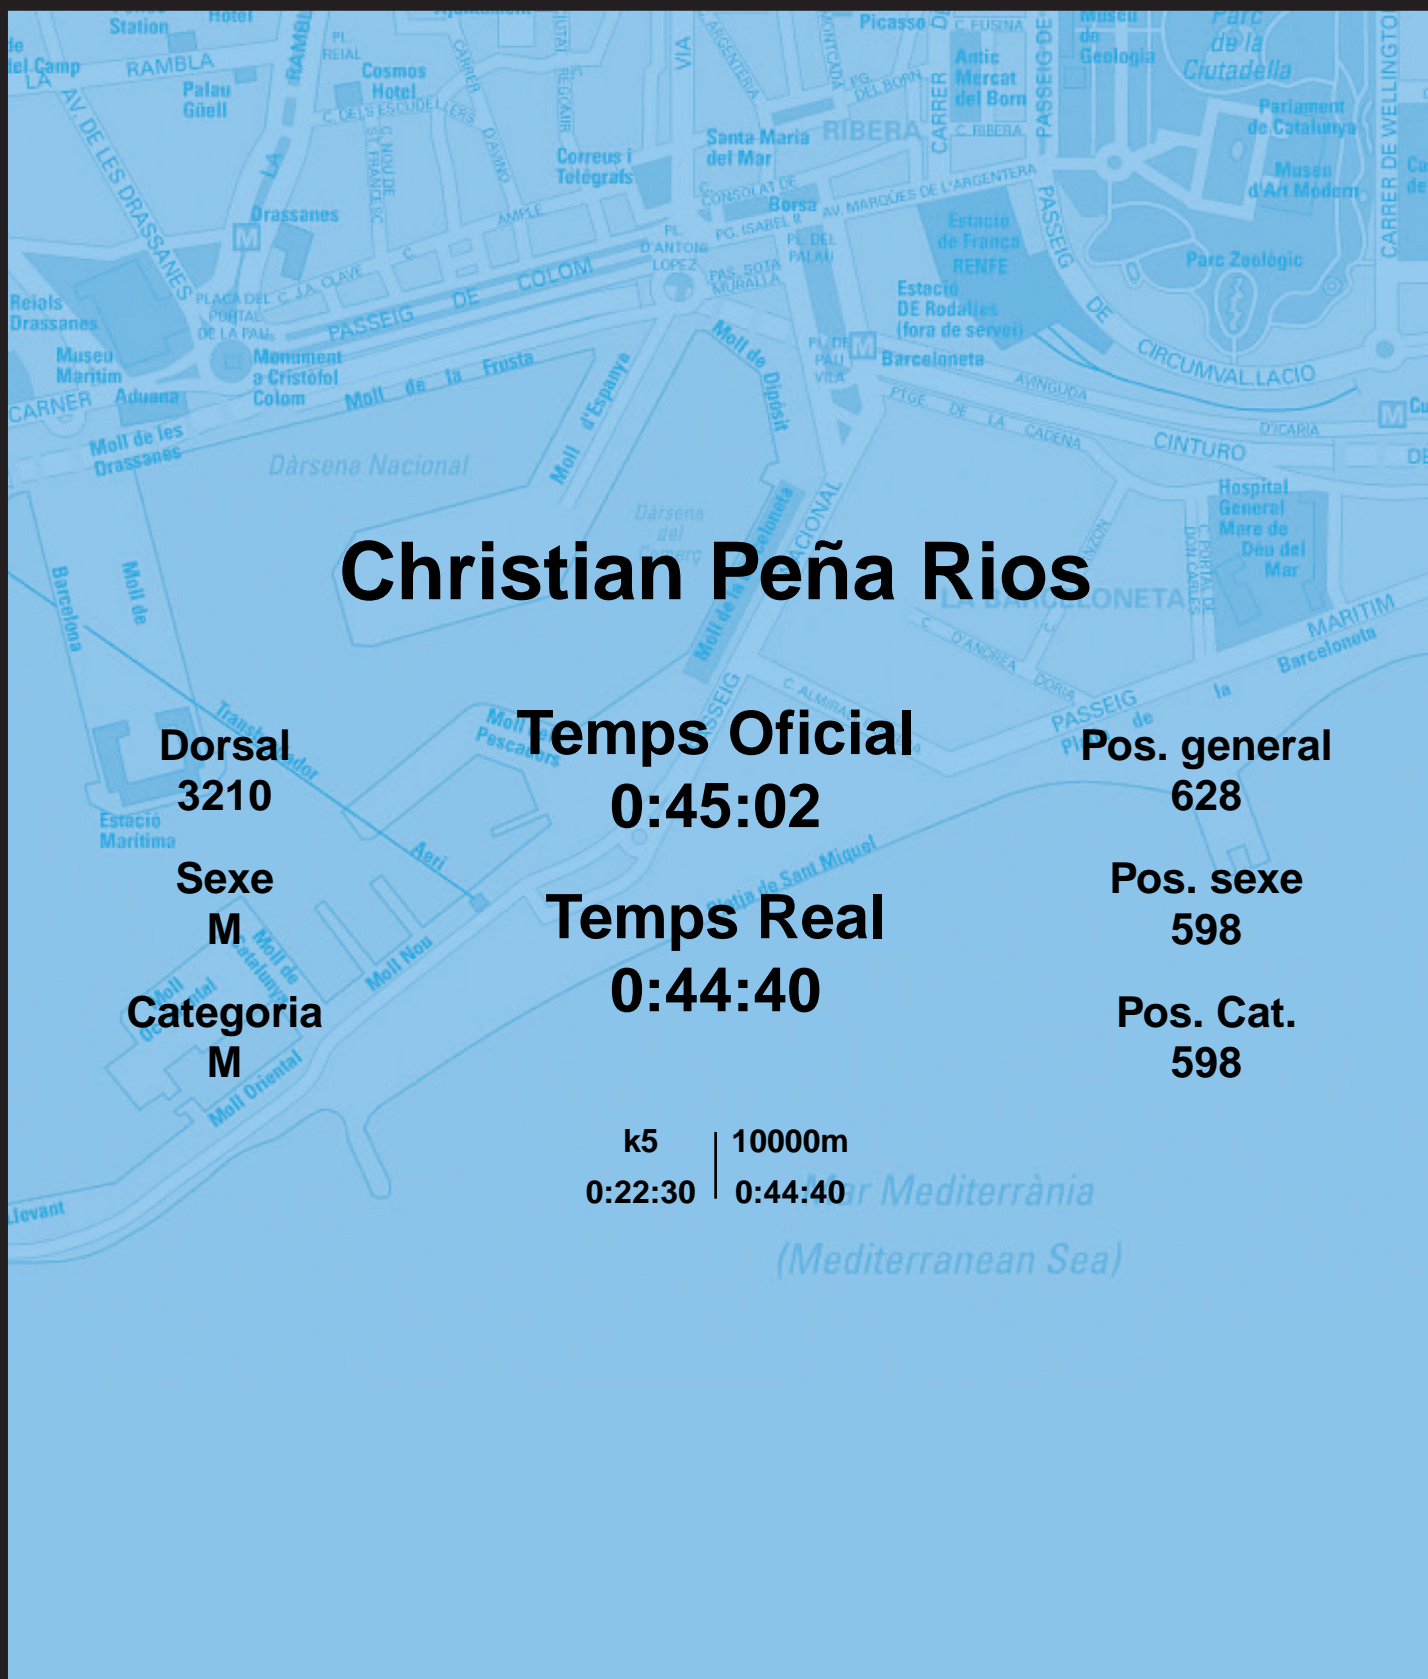

CORREBARRI

Suma't a la festa

16/10/2016

Ajuntament de
Barcelona

Christian Peña Rios

Dorsal
3210

Sexe
M

Categoria
M

Temps Oficial
0:45:02

Temps Real
0:44:40

Pos. general
628

Pos. sexe
598

Pos. Cat.
598

k5 | 10000m
0:22:30 | 0:44:40

Mar Mediterrània
(Mediterranean Sea)