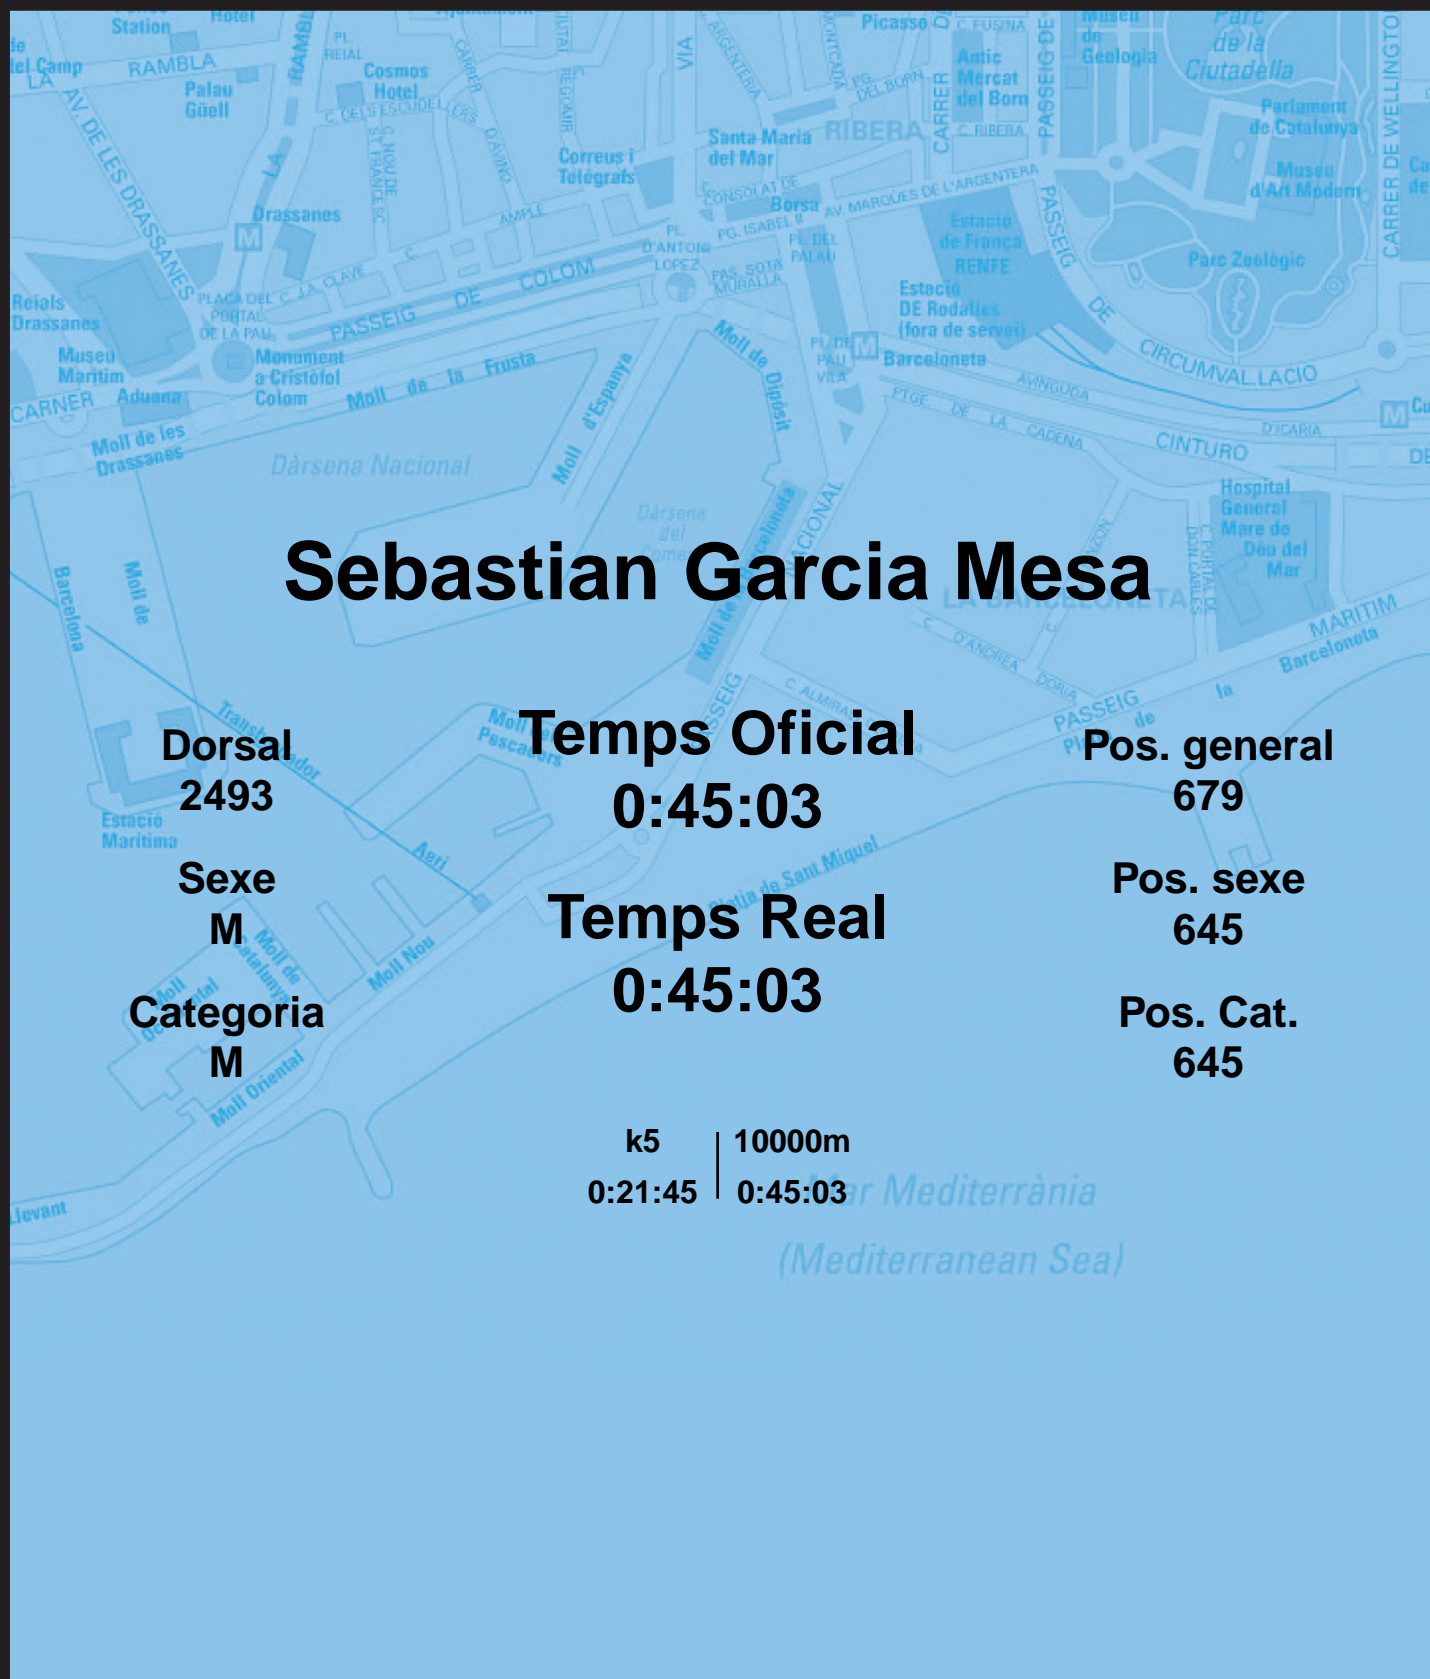

CORREBARRI

Suma't a la festa

16/10/2016

Ajuntament de
Barcelona

Sebastian Garcia Mesa

Dorsal
2493

Sexe
M

Categoria
M

Temps Oficial
0:45:03

Temps Real
0:45:03

Pos. general
679

Pos. sexe
645

Pos. Cat.
645

k5 | 10000m
0:21:45 | 0:45:03

Mar Mediterrània
(Mediterranean Sea)