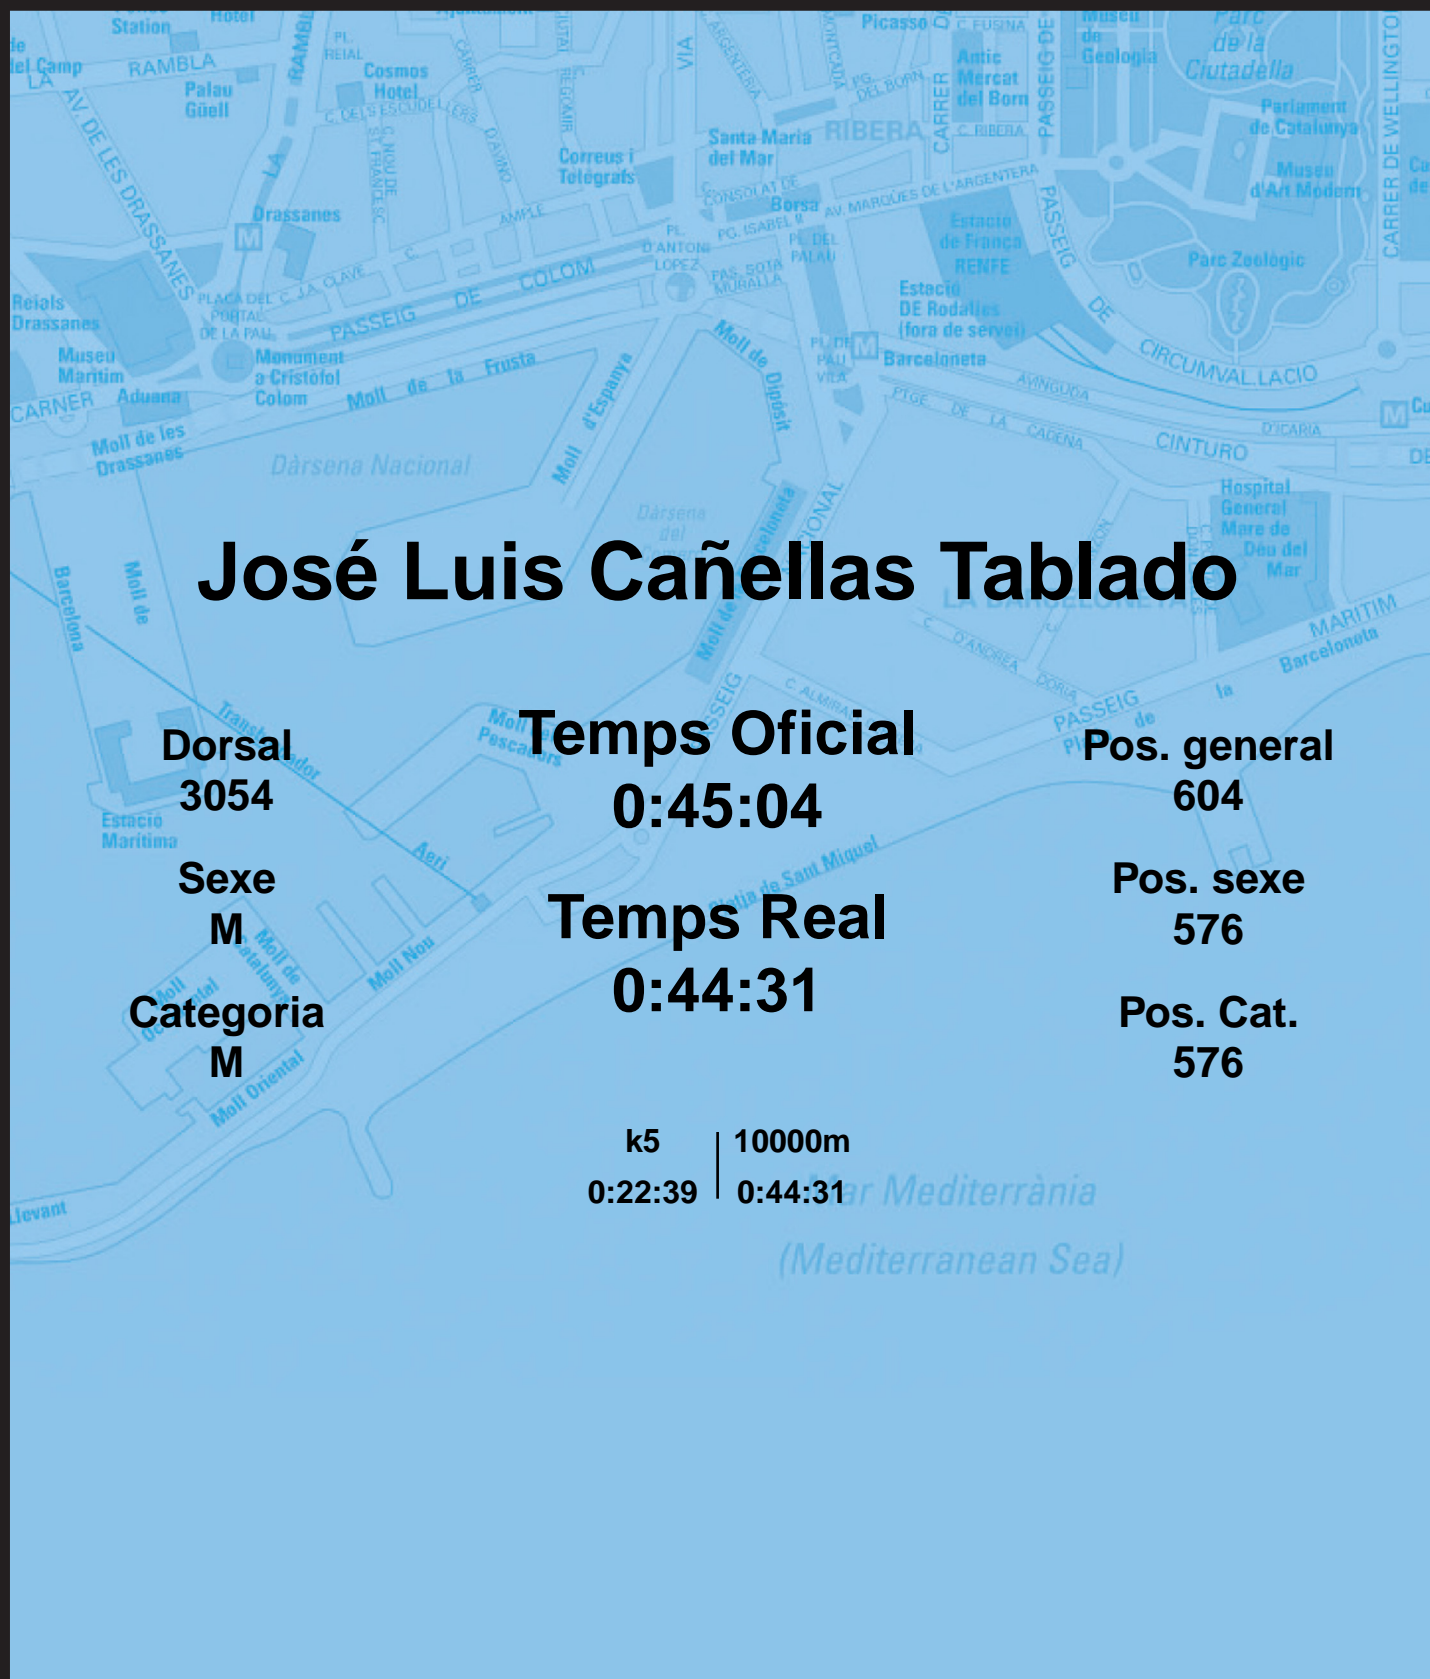

CORREBARRI

Suma't a la festa

16/10/2016

Ajuntament de Barcelona

José Luis Cañellas Tablado

Dorsal
3054

Sexe
M

Categoria
M

Temps Oficial
0:45:04

Temps Real
0:44:31

Pos. general
604

Pos. sexe
576

Pos. Cat.
576

k5 | 10000m
0:22:39 | 0:44:31

Mar Mediterrània
(Mediterranean Sea)