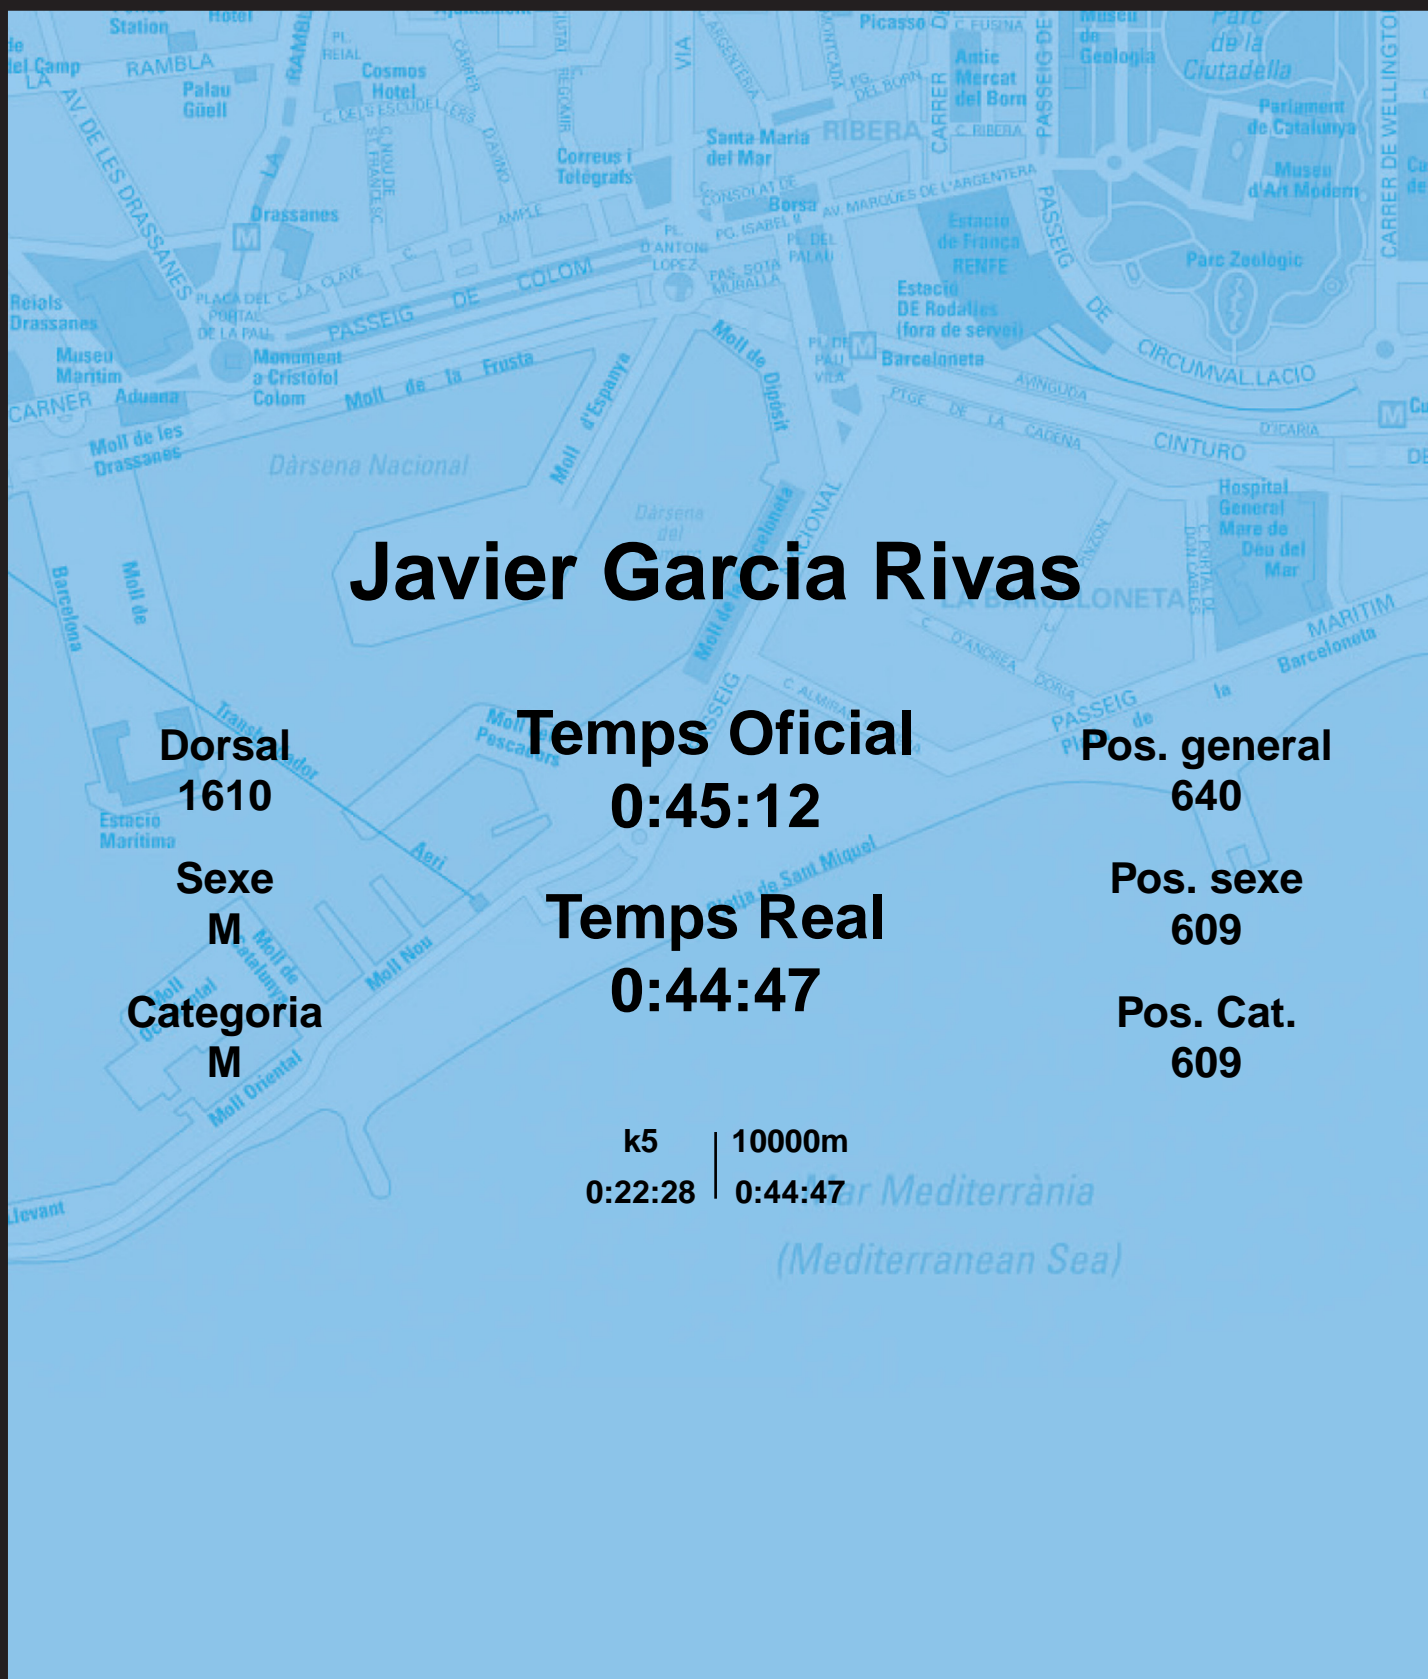

CORREBARRI

Suma't a la festa
16/10/2016

Ajuntament de
Barcelona

Javier Garcia Rivas

Dorsal
1610

Sexe
M

Categoria
M

Temps Oficial
0:45:12

Temps Real
0:44:47

Pos. general
640

Pos. sexe
609

Pos. Cat.
609

k5 | 10000m
0:22:28 | 0:44:47

Mar Mediterrània
(Mediterranean Sea)