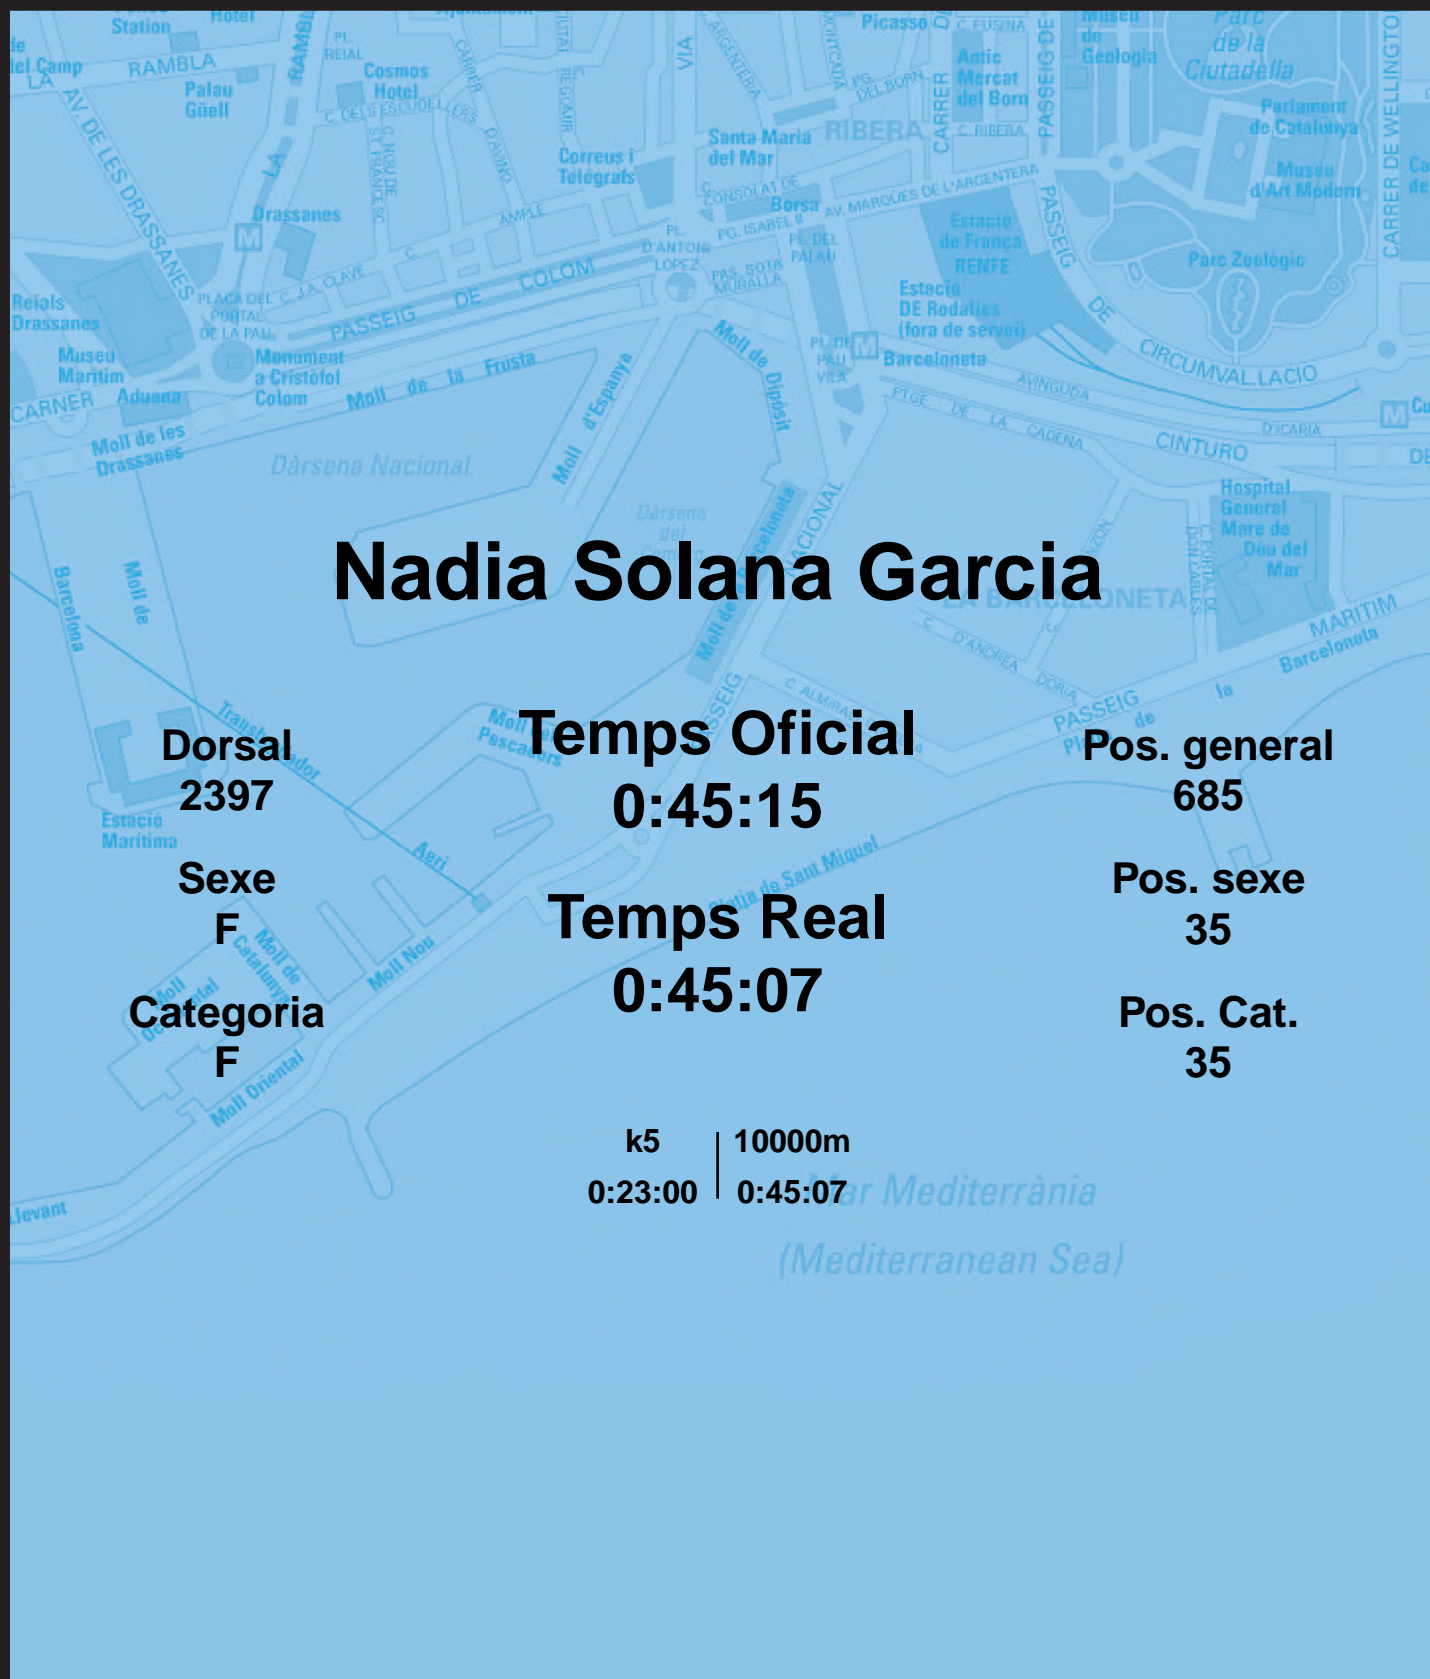

CORREBARRI

Suma't a la festa

16/10/2016

Ajuntament de
Barcelona

Nadia Solana Garcia

Dorsal
2397

Sexe
F

Categoria
F

Temps Oficial
0:45:15

Temps Real
0:45:07

Pos. general
685

Pos. sexe
35

Pos. Cat.
35

k5 | 10000m
0:23:00 | 0:45:07

Mar Mediterrània
(Mediterranean Sea)