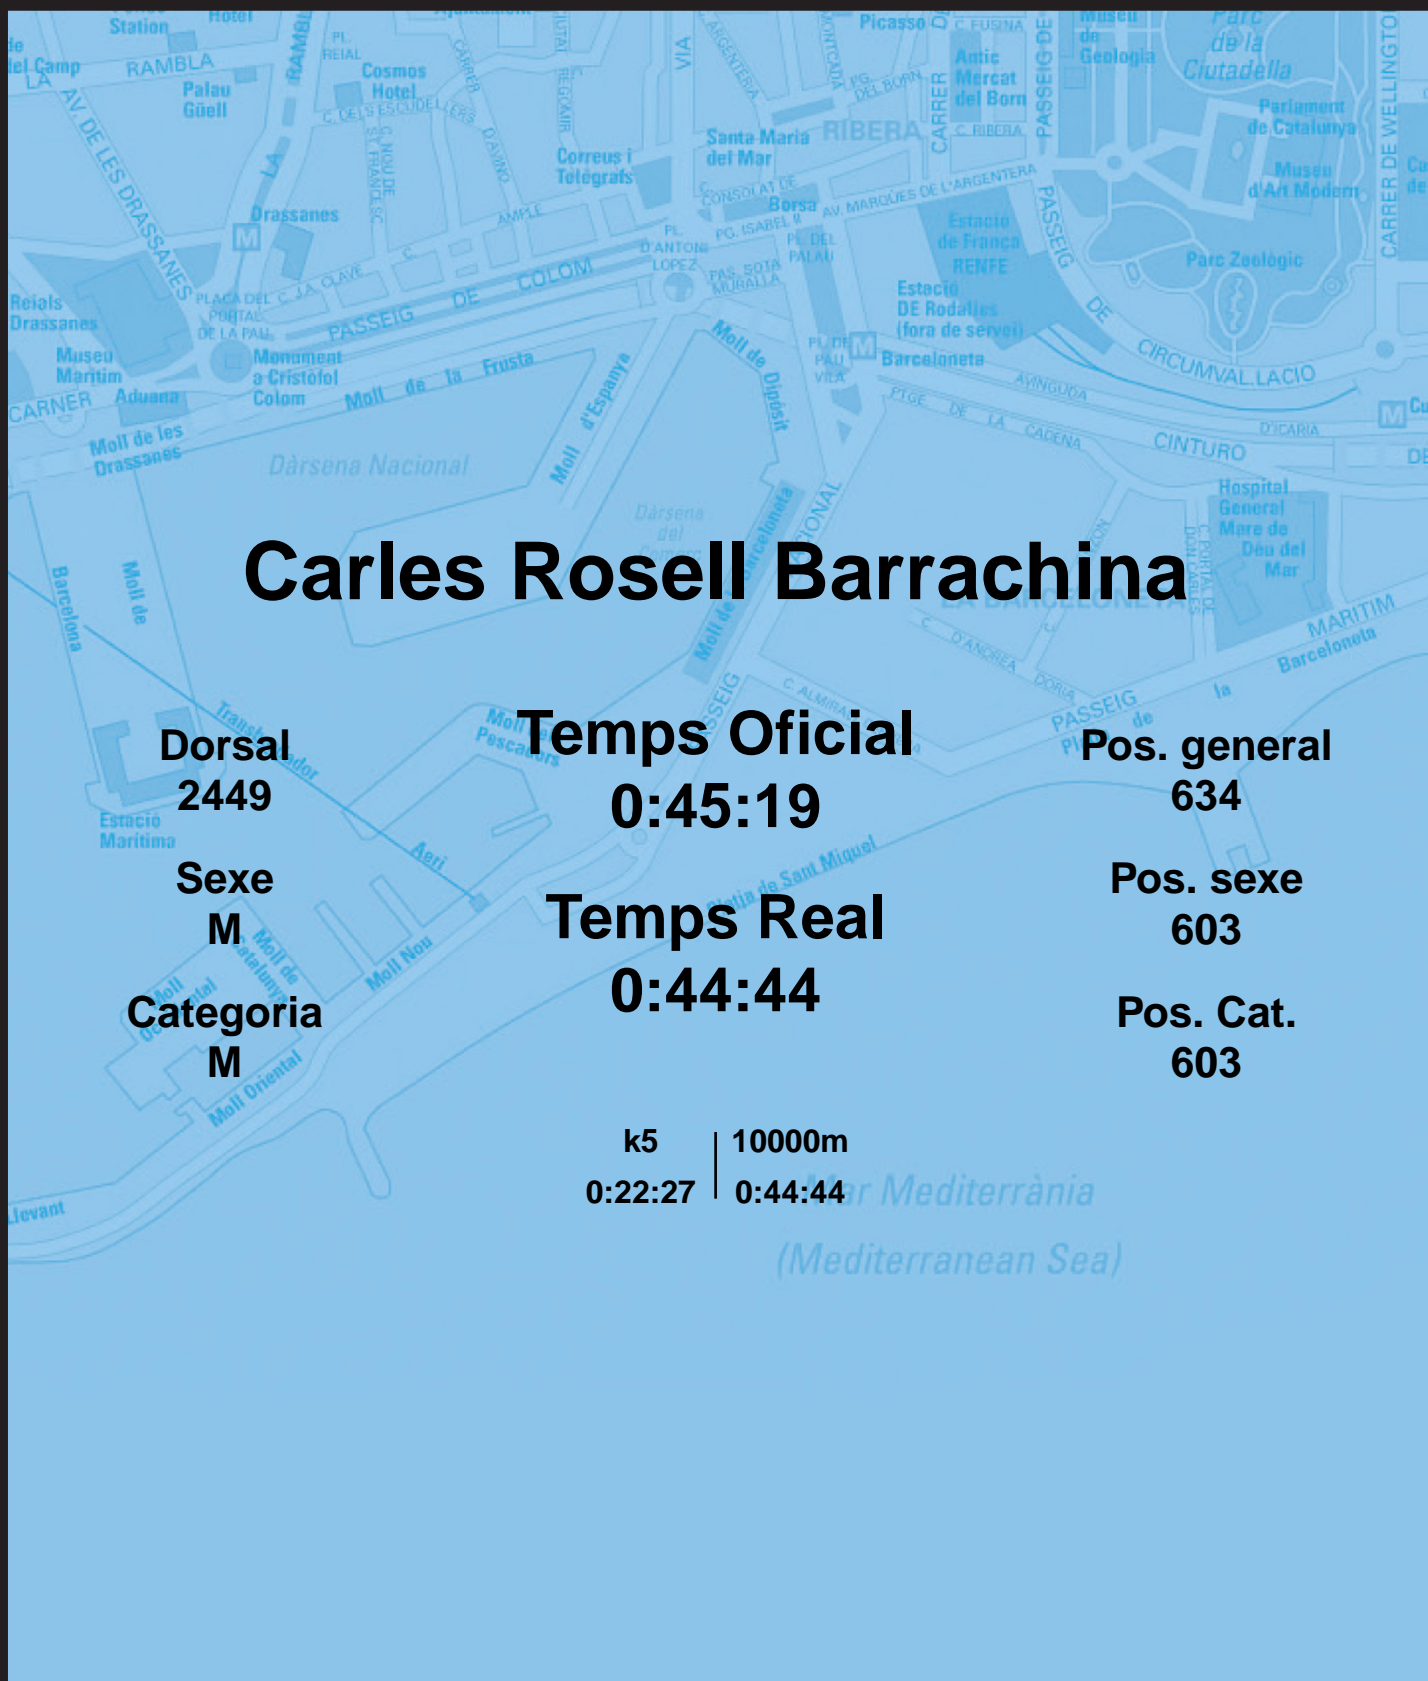

CORREBARRI

Suma't a la festa

16/10/2016

Ajuntament de
Barcelona

Carles Rosell Barrachina

Dorsal
2449

Sexe
M

Categoria
M

Temps Oficial
0:45:19

Temps Real
0:44:44

Pos. general
634

Pos. sexe
603

Pos. Cat.
603

k5 | 10000m
0:22:27 | 0:44:44

Mar Mediterrània
(Mediterranean Sea)