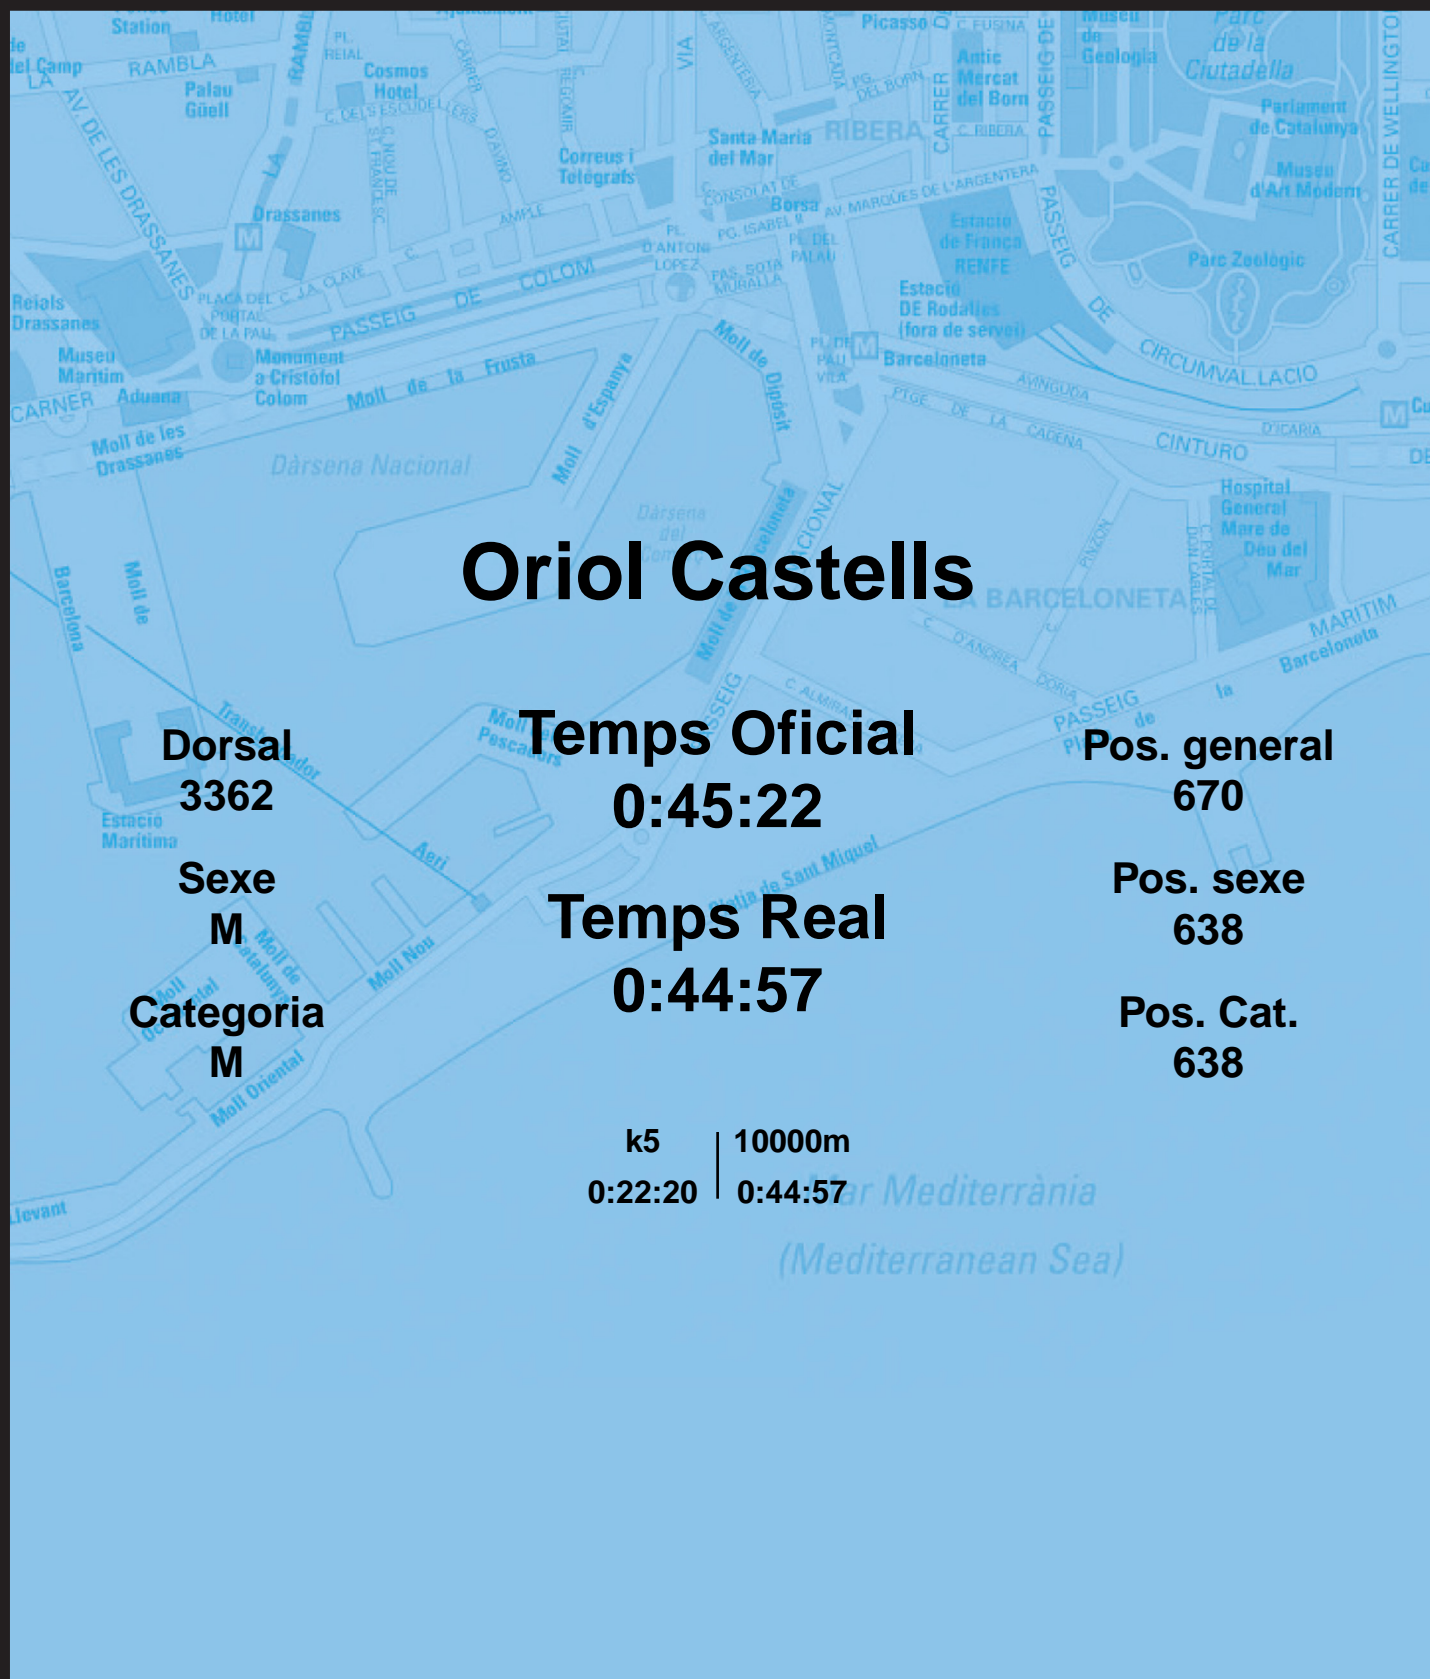

# CORREBARRI

Suma't a la festa

16/10/2016

Ajuntament de  
Barcelona

## Oriol Castells

Dorsal  
3362

Sexe  
M

Categoria  
M

Temps Oficial  
0:45:22

Temps Real  
0:44:57

Pos. general  
670

Pos. sexe  
638

Pos. Cat.  
638

k5 | 10000m  
0:22:20 | 0:44:57

Mar Mediterrània  
(Mediterranean Sea)