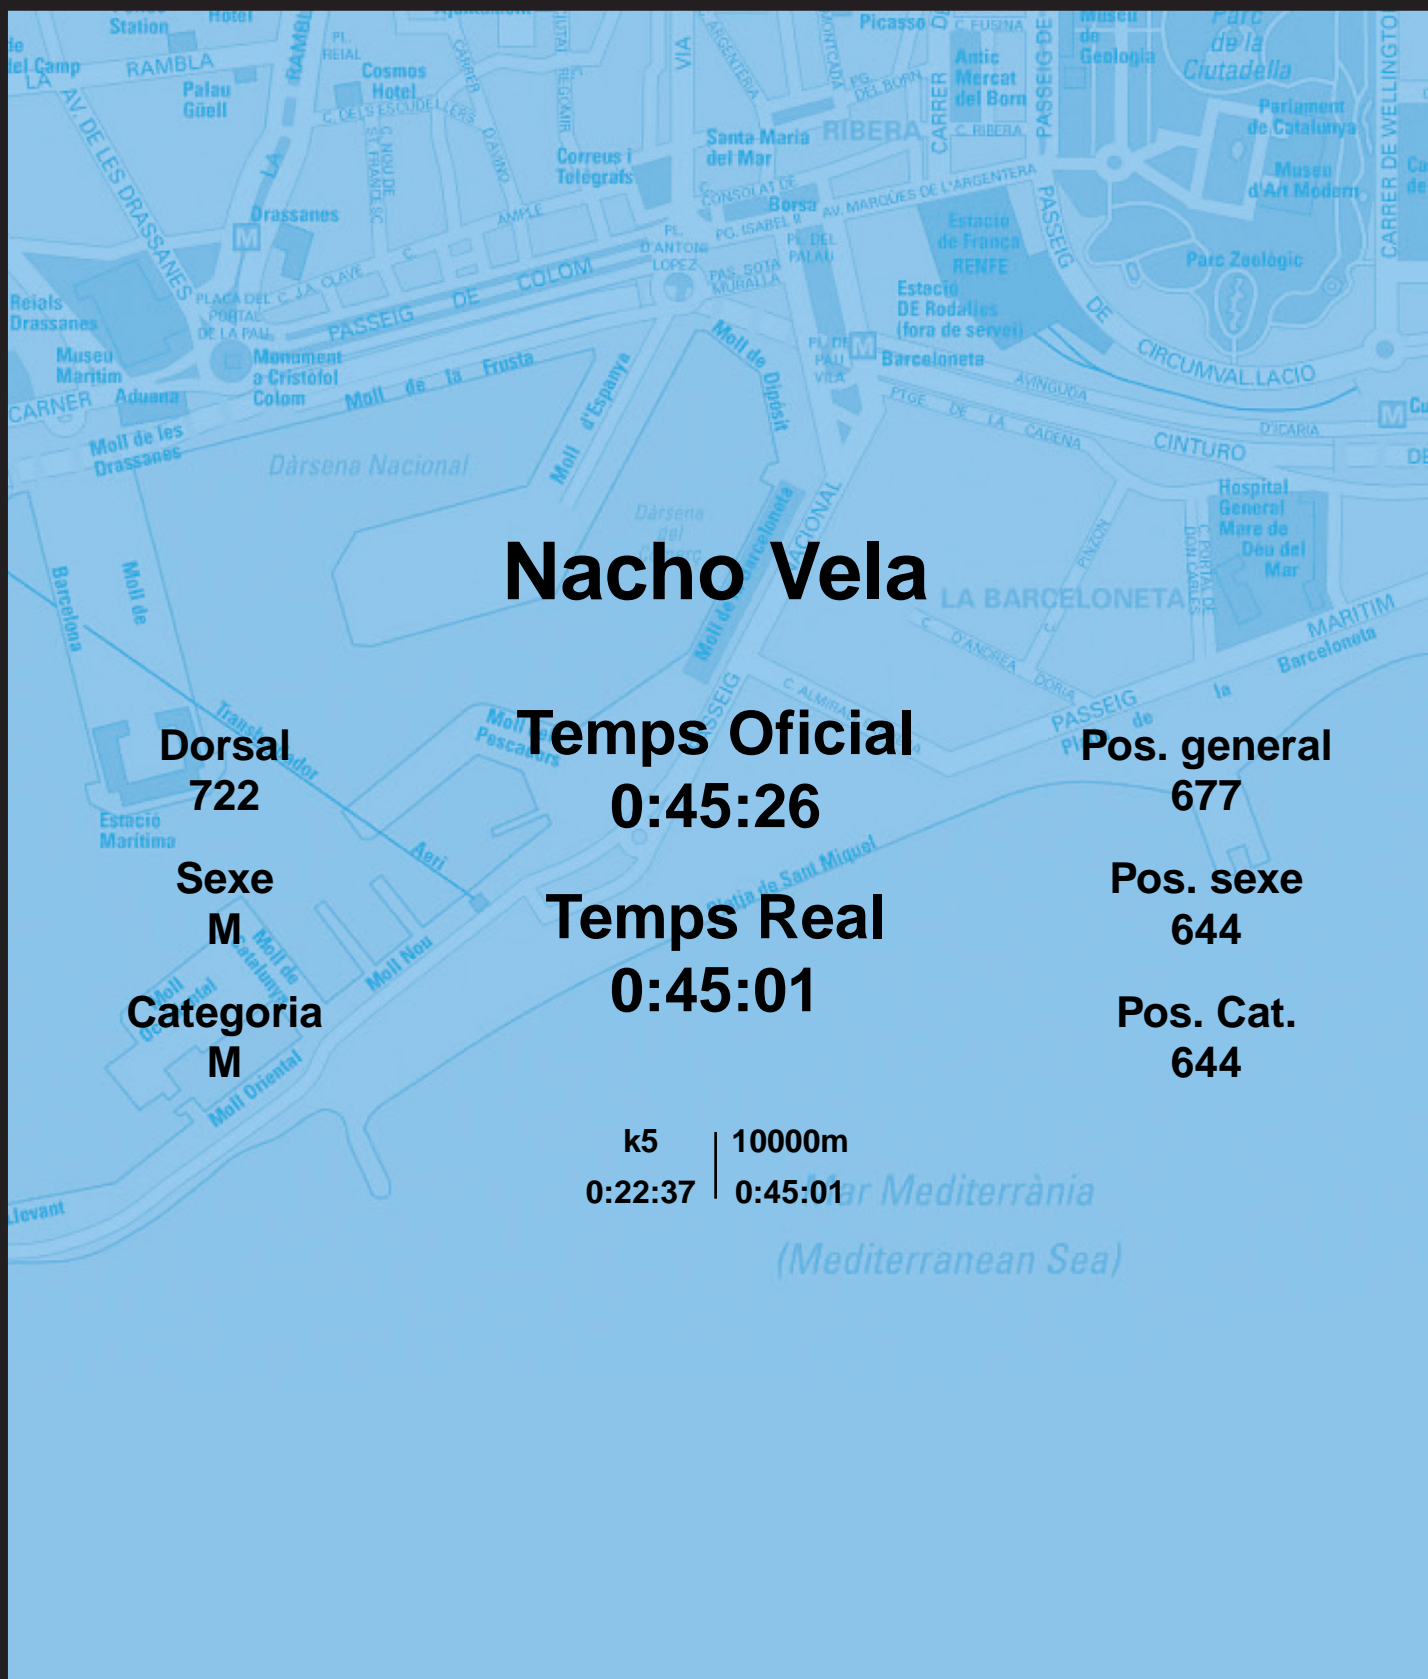

# CORREBARRI

Suma't a la festa

16/10/2016

Ajuntament de Barcelona

## Nacho Vela

Dorsal  
722

Sexe  
M

Categoria  
M

Temps Oficial  
0:45:26

Temps Real  
0:45:01

Pos. general  
677

Pos. sexe  
644

Pos. Cat.  
644

k5 | 10000m  
0:22:37 | 0:45:01

Mar Mediterrània  
(Mediterranean Sea)