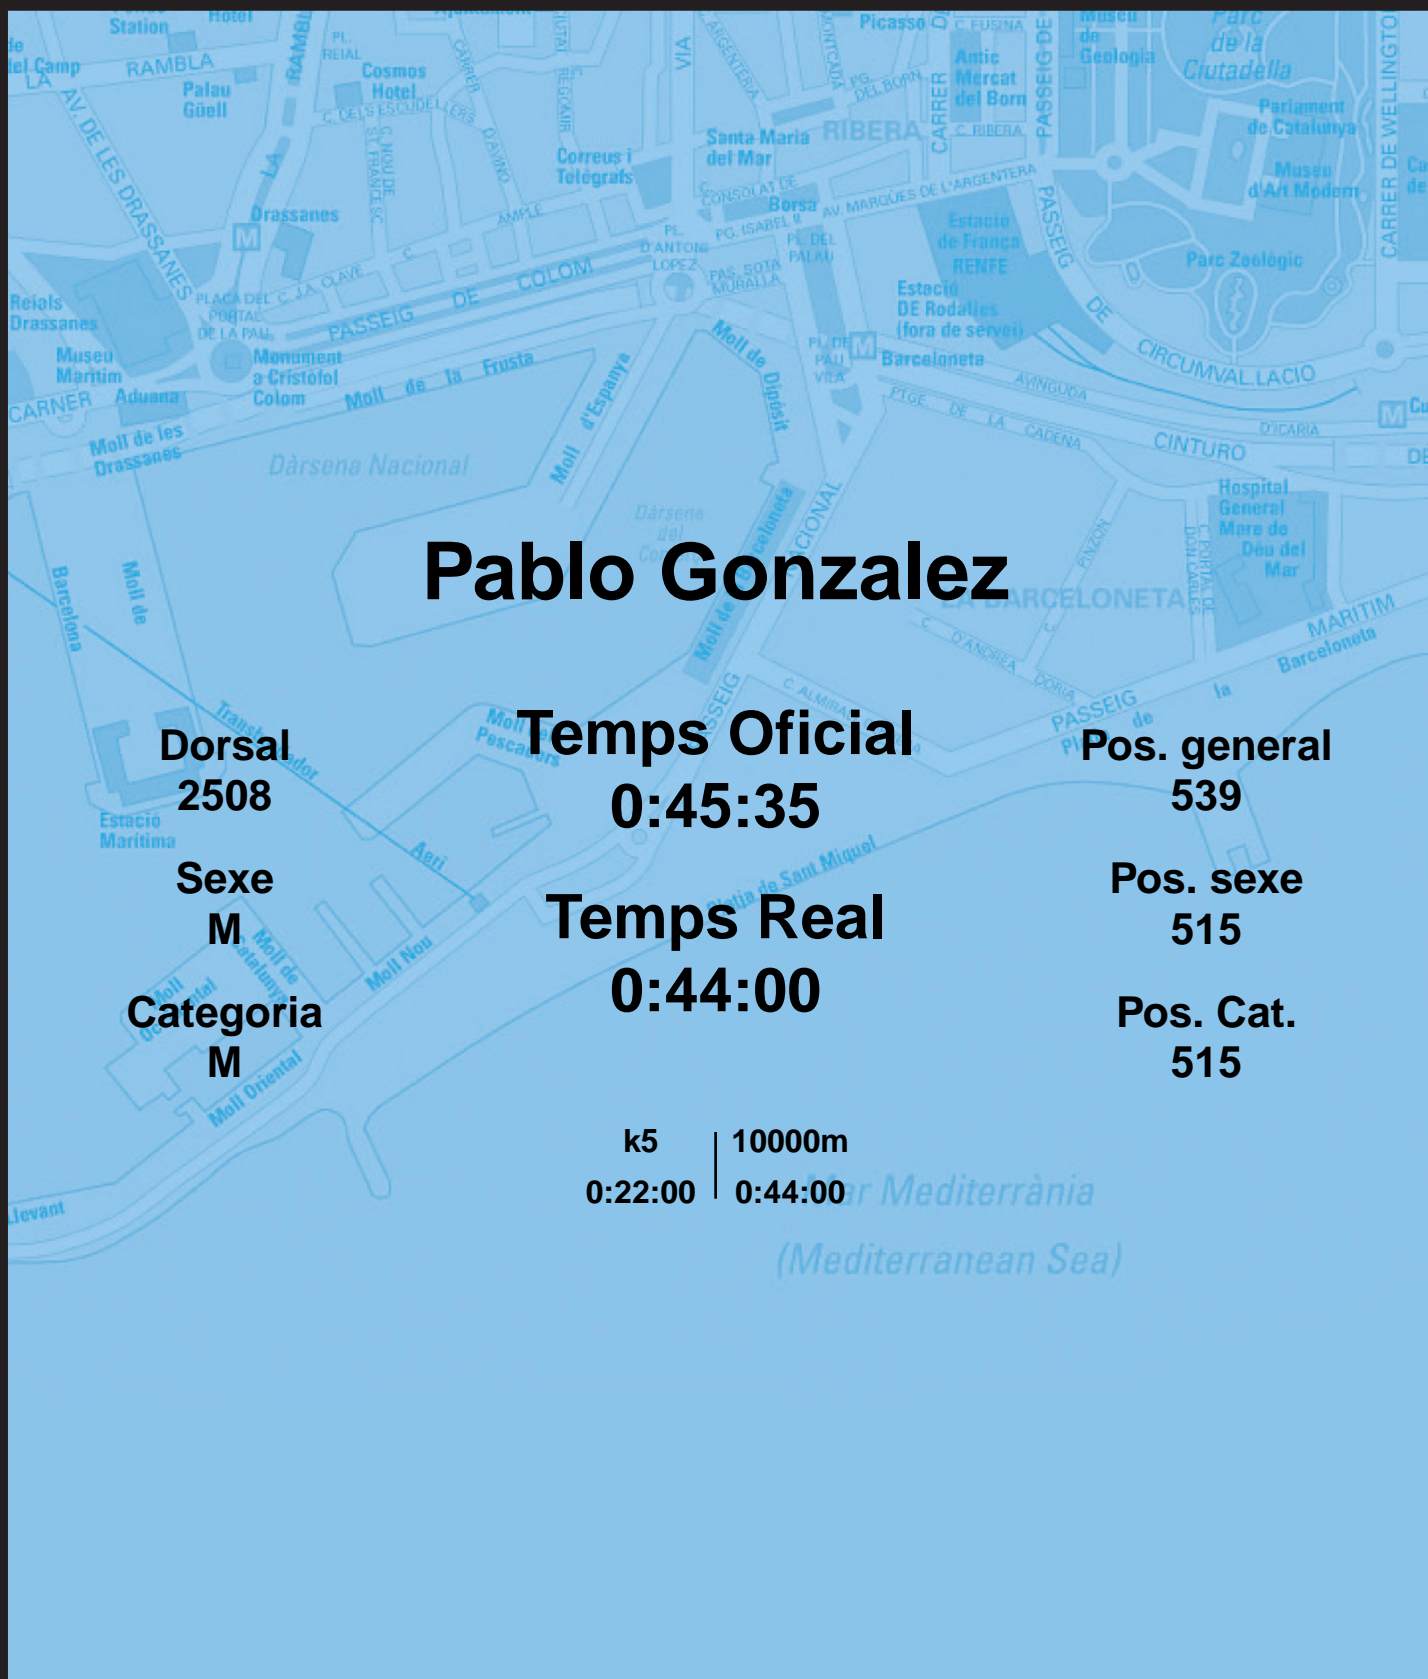

# CORREBARRI

Suma't a la festa

16/10/2016

Ajuntament de  
Barcelona

## Pablo Gonzalez

Dorsal  
2508

Sexe  
M

Categoria  
M

Temps Oficial  
0:45:35

Temps Real  
0:44:00

Pos. general  
539

Pos. sexe  
515

Pos. Cat.  
515

k5 | 10000m  
0:22:00 | 0:44:00

Mar Mediterrània  
(Mediterranean Sea)