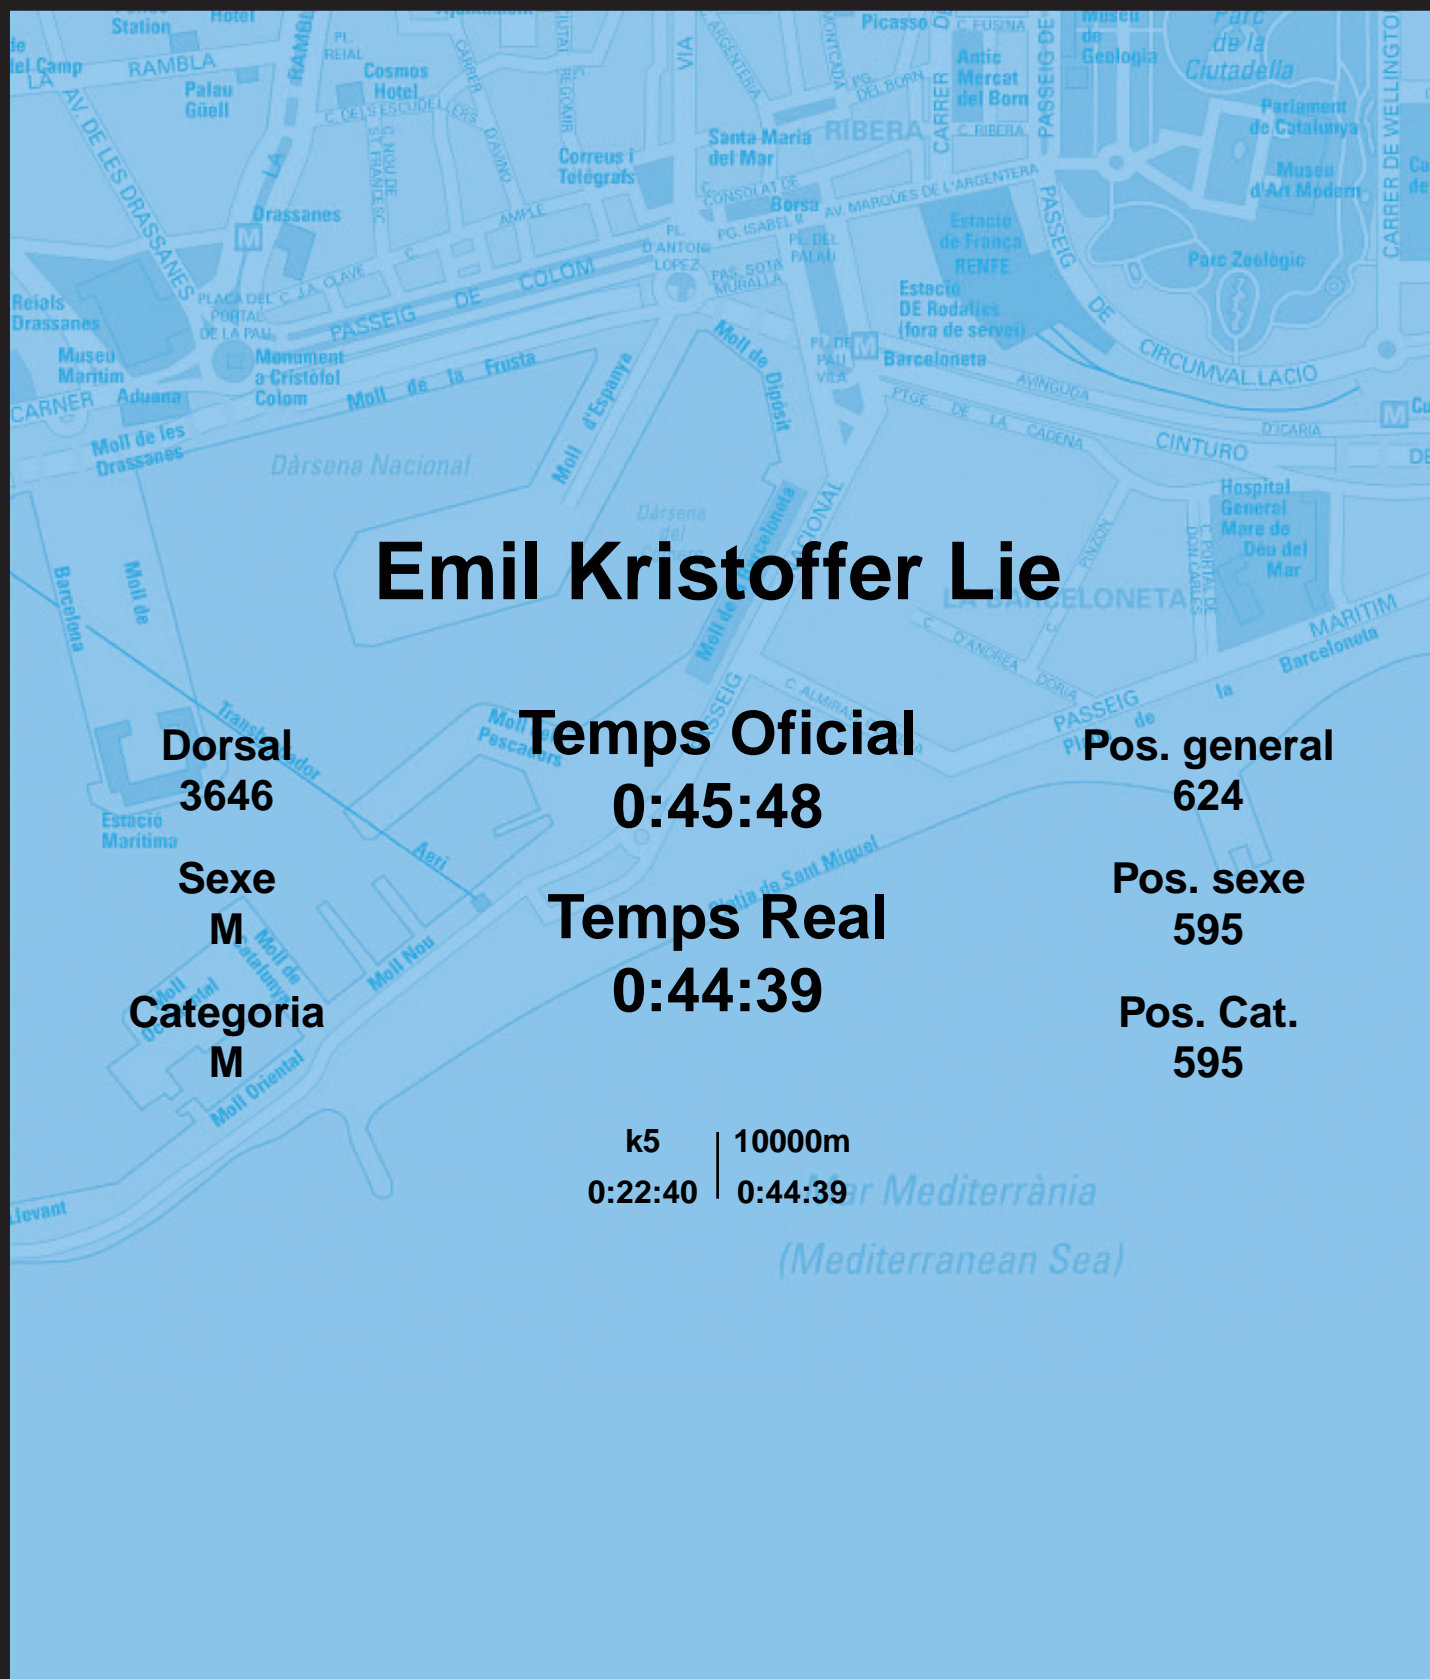

# CORREBARRI

Suma't a la festa

16/10/2016

Ajuntament de  
Barcelona

Pos. Cat.  
595

k5 | 10000m  
0:22:40 | 0:44:39

Mar Mediterrània  
(Mediterranean Sea)