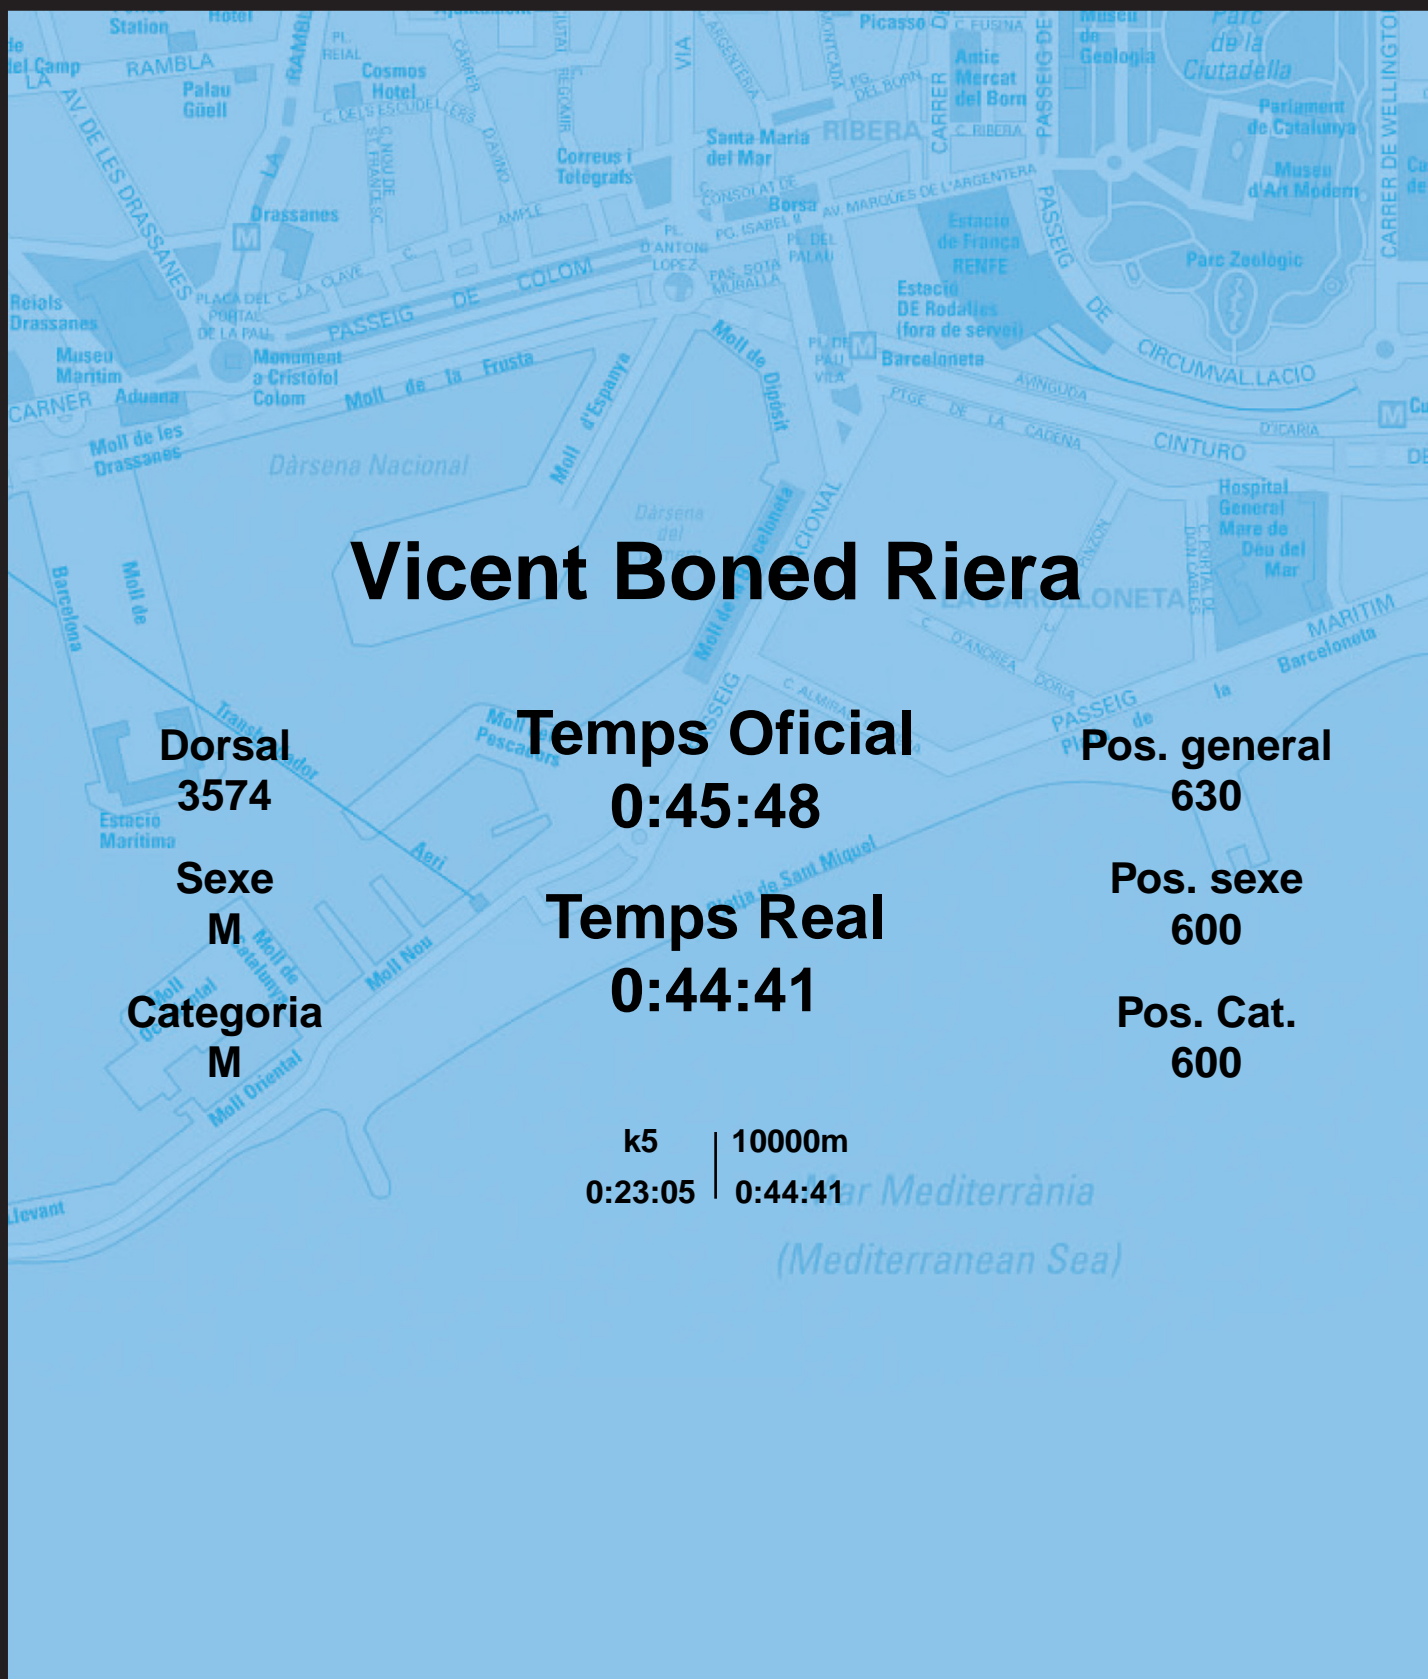

CORREBARRI

Suma't a la festa

16/10/2016

Ajuntament de Barcelona

Vicent Boned Riera

Dorsal
3574

Sexe
M

Categoria
M

Temps Oficial
0:45:48

Temps Real
0:44:41

Pos. general
630

Pos. sexe
600

Pos. Cat.
600

k5 | 10000m
0:23:05 | 0:44:41

Mar Mediterrània
(Mediterranean Sea)